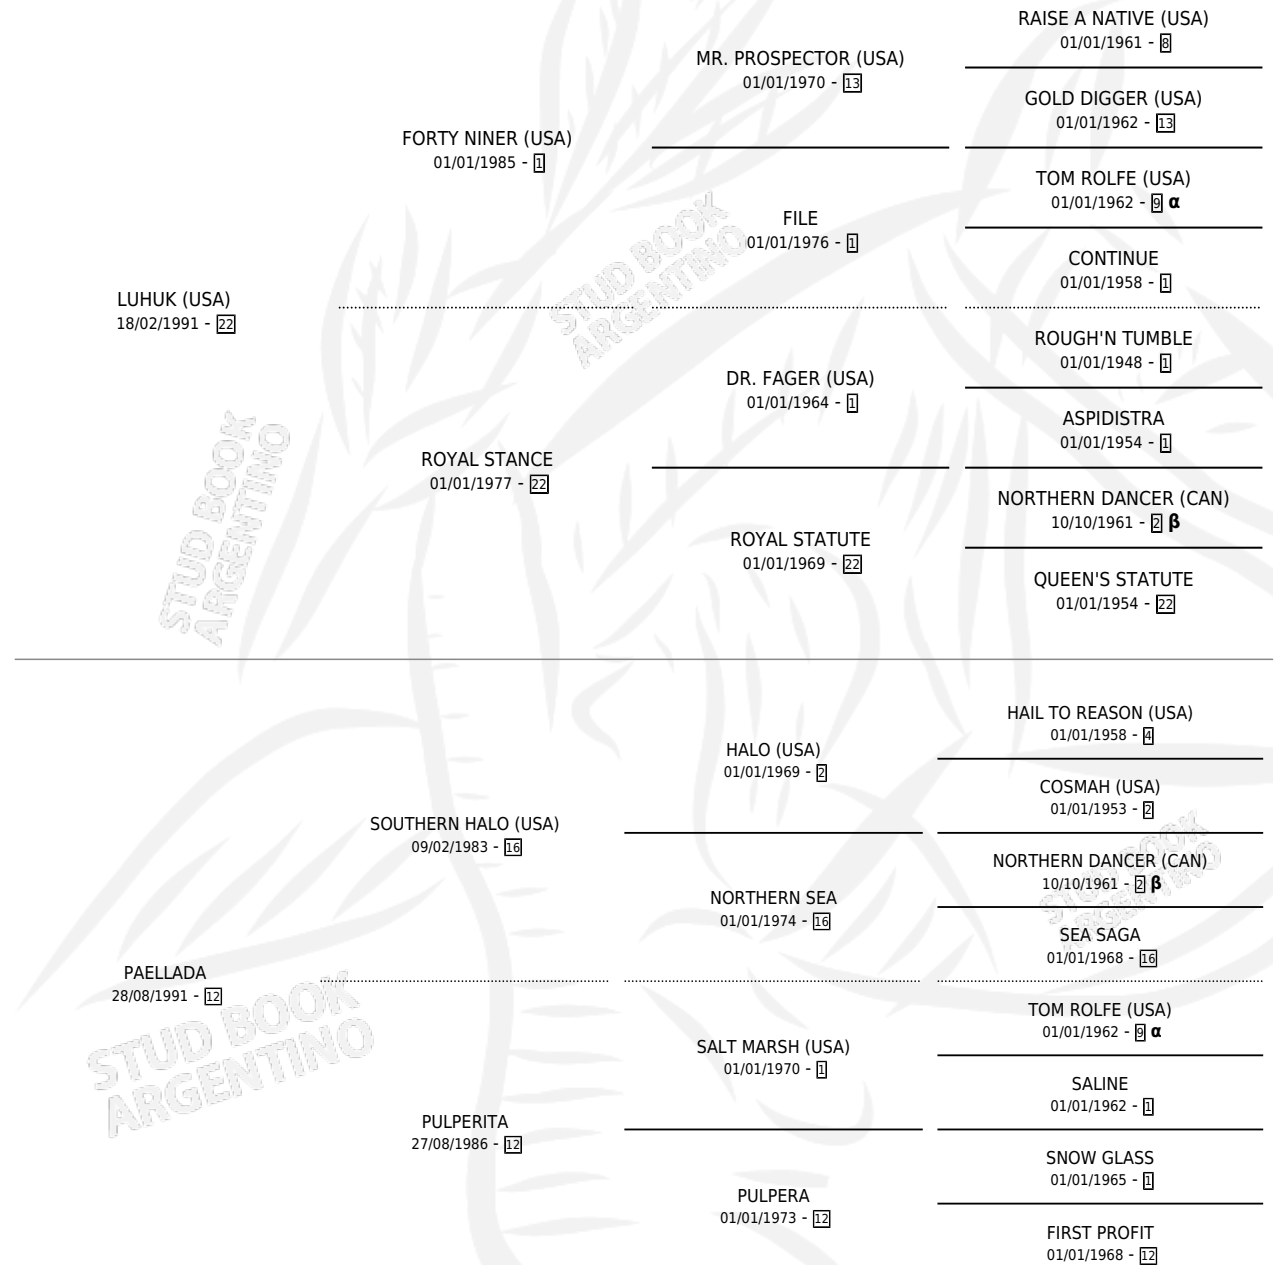

PRAGMATICO

por LUHUK (USA) y PAELLADA por SOUTHERN HALO (USA)

Argentina · Macho · Zaino · SP · 15/10/1998
Familia 12-d · Volumen 36

ESTADO

TIPIFICACIÓN SANGUÍNEA	✓
TIPIFICACIÓN POR ADN	X
PASAPORTE	X
IDENTIFICACIÓN POR MICROCHIP	X
REPRODUCTOR	X

Lugar de nacimiento: La Quebrada
Criador: La Quebrada

PEDIGREE

INBREEDING : α, β

EXPORTACIÓN / IMPORTACIÓN

FECHA	MOVIMIENTO	PAÍS
27/09/2000	EXPORTADO	CHILE

PRAGMATICO

Datos oficiales del Stud Book Argentino