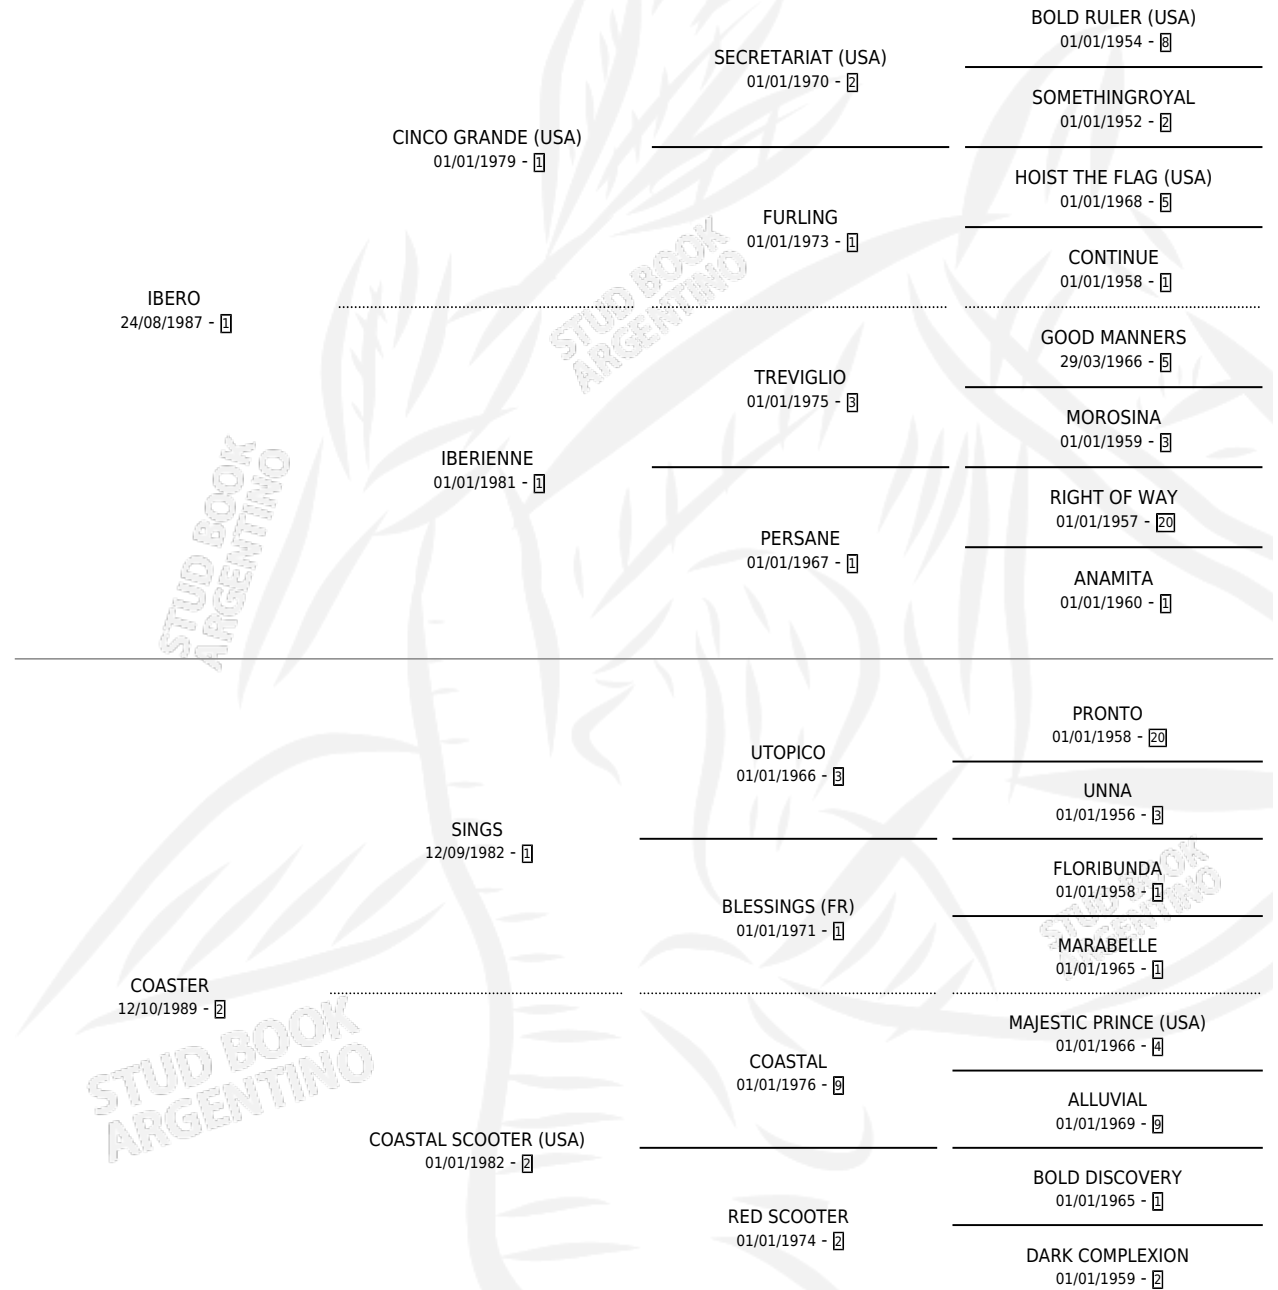

TIBERO

por **IBERO** y **COASTER** por **SINGS**

Argentina · Macho · Zaino · SP · 28/10/1998
Familia 2-f · Volumen 36

ESTADO

TIPIFICACIÓN SANGUÍNEA	X
TIPIFICACIÓN POR ADN	X
PASAPORTE	X
IDENTIFICACIÓN POR MICROCHIP	X
REPRODUCTOR	X

Lugar de nacimiento: Don David

Criador: Sin dato

PEDIGREE

TIBERO

Datos oficiales del Stud Book Argentino

Documento generado el 26/04/2026

studbook.org.ar