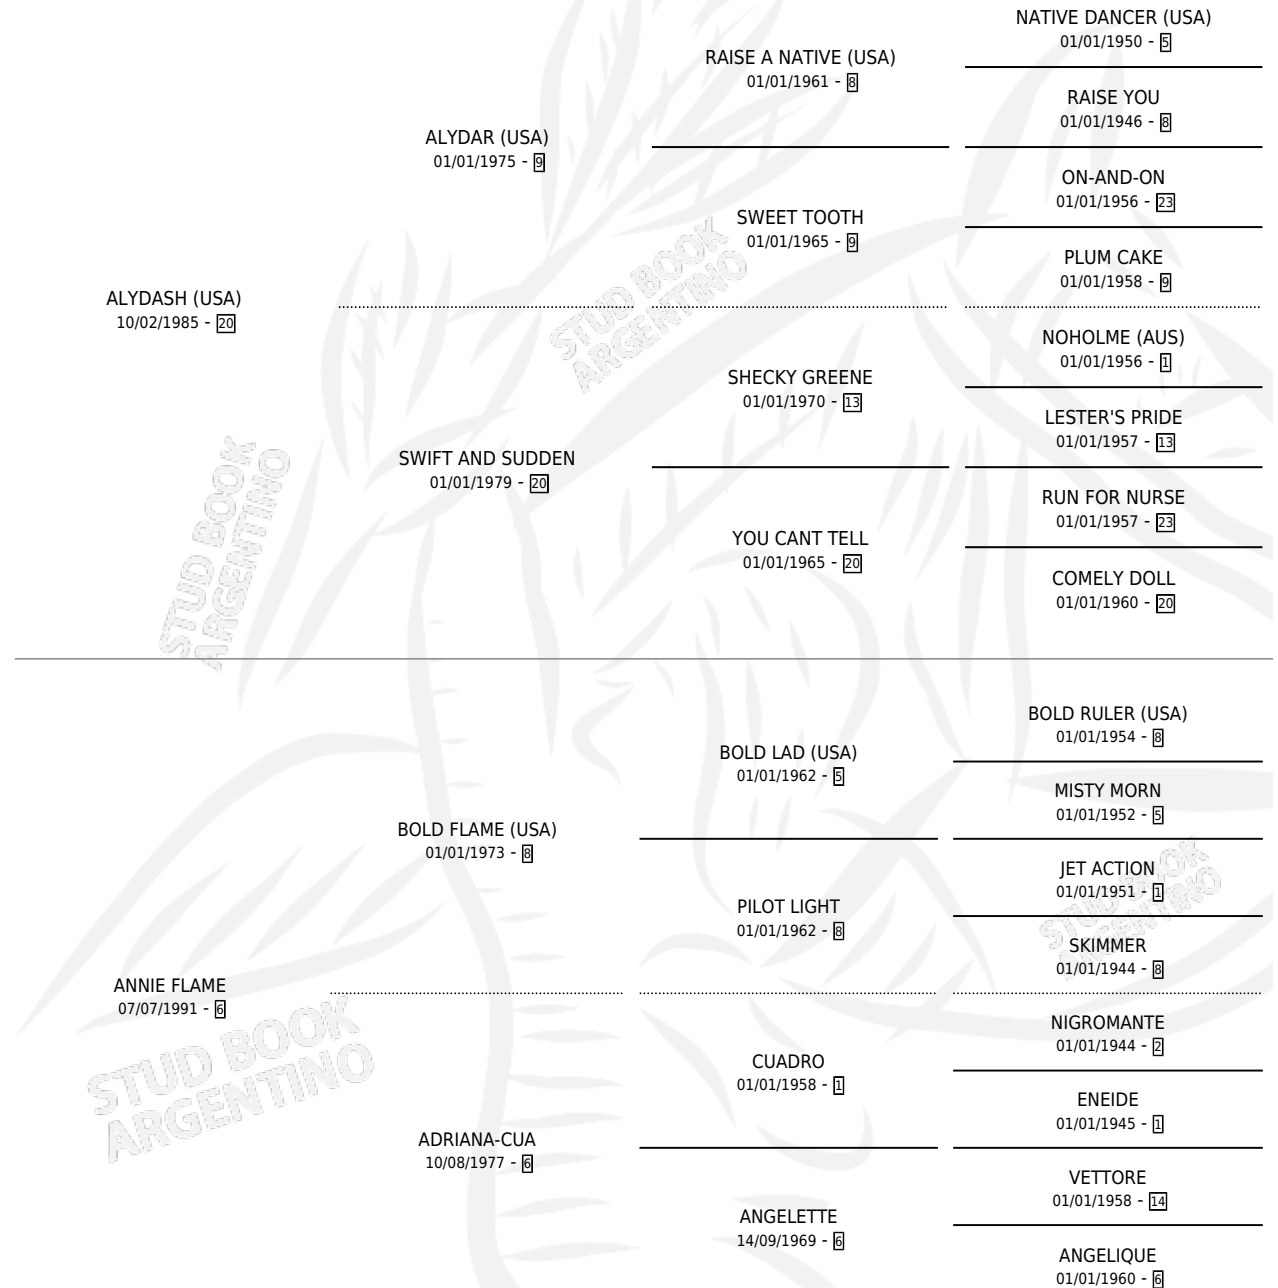

BOLD DASH

por **ALYDASH (USA)** y **ANNIE FLAME** por **BOLD FLAME (USA)**

Argentina · Macho · Alazan Tostado · SP · 11/10/1998
Familia 6-e · Volumen 36

ESTADO

TIPIFICACIÓN SANGUÍNEA	✓
TIPIFICACIÓN POR ADN	X
PASAPORTE	X
IDENTIFICACIÓN POR MICROCHIP	X
REPRODUCTOR	X

Lugar de nacimiento: Miller Ranch

Criador: Danymar

PEDIGREE

CAMPAÑA

Solo carreras oficiales de Argentina

POR EDAD

EDAD	CC	1°	2°	3°	4°	5°	NP	CLC	CLG	CLCG1	CLGG1	IMPORTE	GANANCIA / CC
3 AÑOS	2	0	0	0	0	0	2	0	0	0	0	\$0	\$0
4 AÑOS	5	0	0	0	0	1	4	0	0	0	0	\$0	\$0
5 AÑOS	3	1	0	0	0	0	2	0	0	0	0	\$3,100	\$1,033
TOTALES	10	1	0	0	0	1	8	0	0	0	0	\$3,100	\$310
%		10.0%	0.0%	0.0%	0.0%	10.0%	80.0%	0.0%	0.0%	0.0%	0.0%		