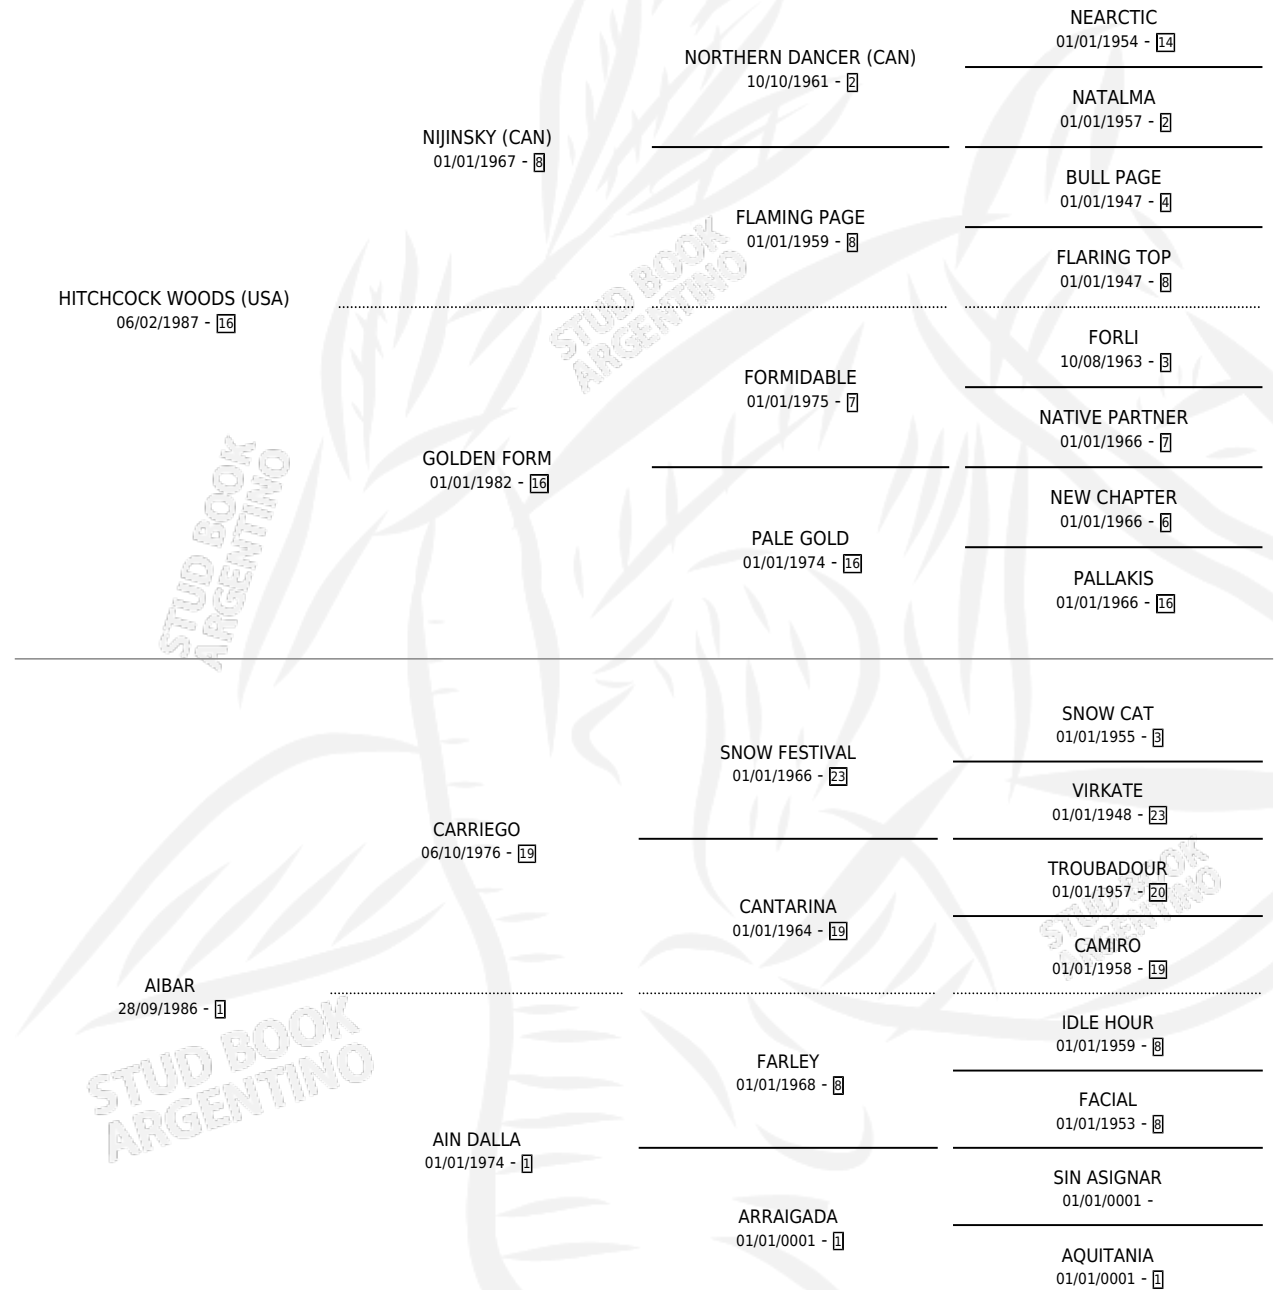

CARO BAR

por HITCHCOCK WOODS (USA) y AIBAR por CARRIEGO

Argentina · Macho · Zaino Colorado · SP · 10/10/1998
Familia 1 · Volumen 36

ESTADO

TIPIFICACIÓN SANGUÍNEA	✓
TIPIFICACIÓN POR ADN	X
PASAPORTE	X
IDENTIFICACIÓN POR MICROCHIP	X
REPRODUCTOR	X

Lugar de nacimiento: Miller Ranch

Criador: Sin dato

PEDIGREE

CAMPAÑA

Solo carreras oficiales de Argentina

POR EDAD

EDAD	CC	1°	2°	3°	4°	5°	NP	CLC	CLG	CLCG1	CLGG1	IMPORTE	GANANCIA / CC
5 AÑOS	5	0	0	0	0	1	4	0	0	0	0	\$0	\$0
6 AÑOS	7	3	3	0	0	0	1	0	0	0	0	\$24,340	\$3,477
7 AÑOS	1	0	0	0	0	0	1	0	0	0	0	\$0	\$0
TOTALES	13	3	3	0	0	1	6	0	0	0	0	\$24,340	\$1,872
%		23.1%	23.1%	0.0%	0.0%	7.7%	46.2%	0.0%	0.0%	0.0%	0.0%		