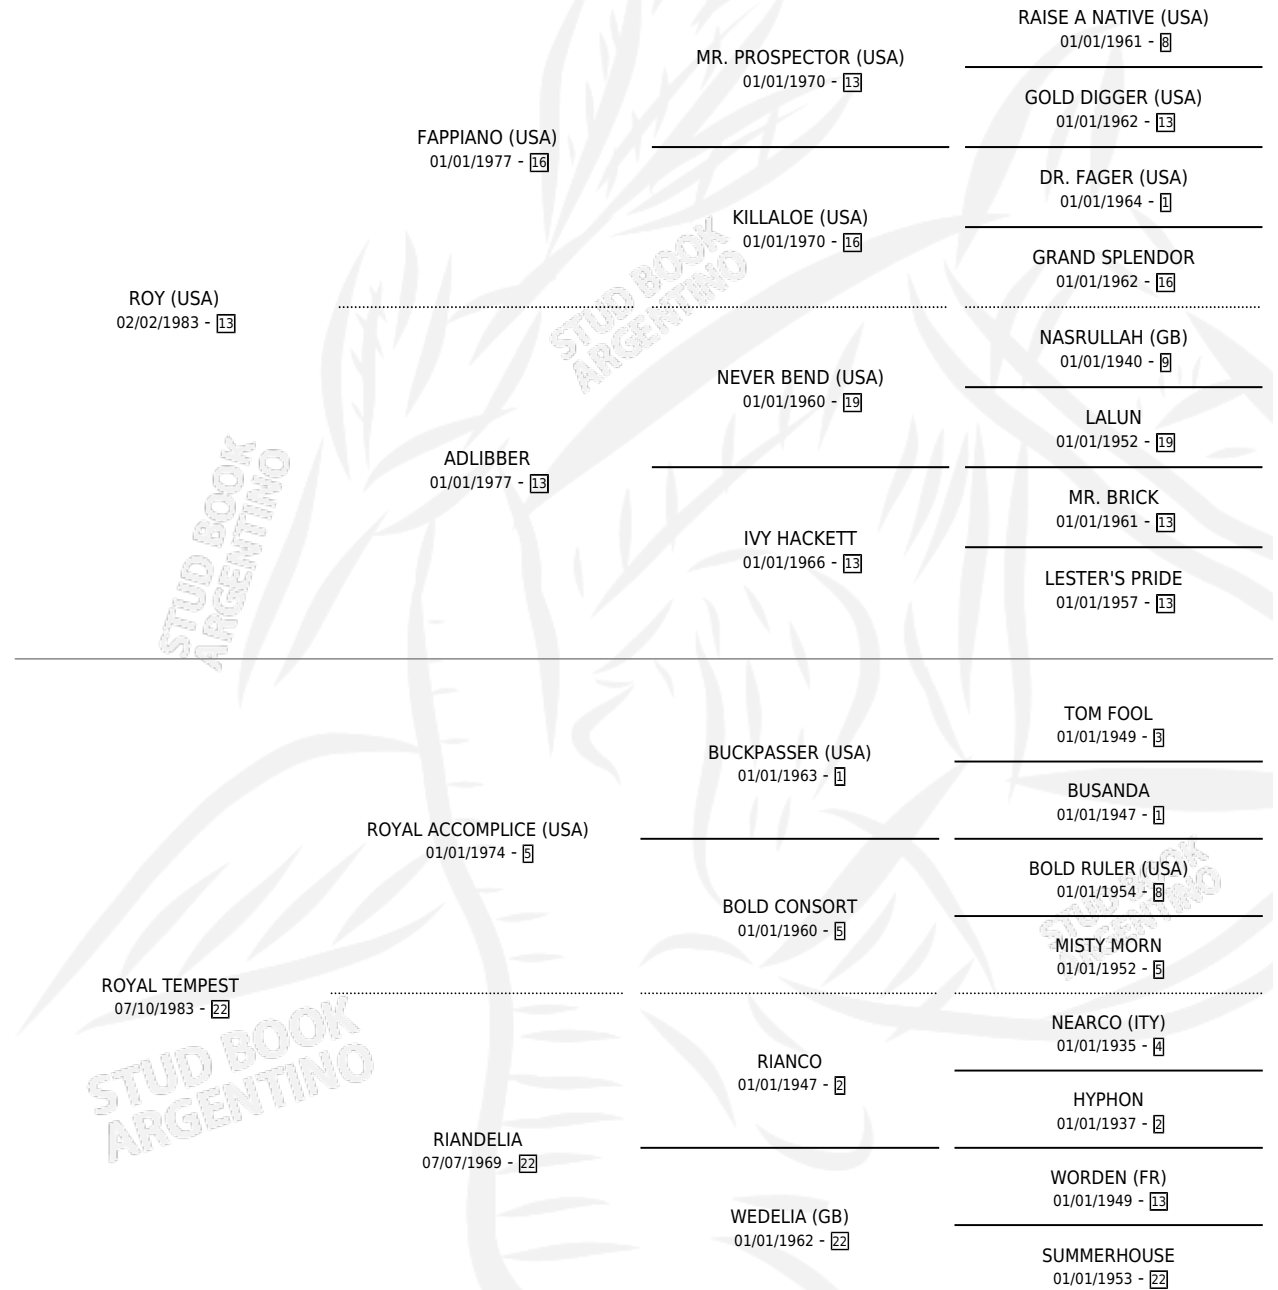

CABOTINE

por ROY (USA) y ROYAL TEMPEST por ROYAL ACCOMPLICE (USA)

Argentina · Macho · Zaino · SP · 26/10/1998
Familia 22-a · Volumen 36

ESTADO

TIPIFICACIÓN SANGUÍNEA	✓
TIPIFICACIÓN POR ADN	X
PASAPORTE	X
IDENTIFICACIÓN POR MICROCHIP	X
REPRODUCTOR	X

Lugar de nacimiento: Cumeneyen

Criador: Cumeneyen

PEDIGREE

EXPORTACIÓN / IMPORTACIÓN

FECHA	MOVIMIENTO	PAÍS
14/10/2002	EXPORTADO	ECUADOR

~

CAMPAÑA

Solo carreras oficiales de Argentina