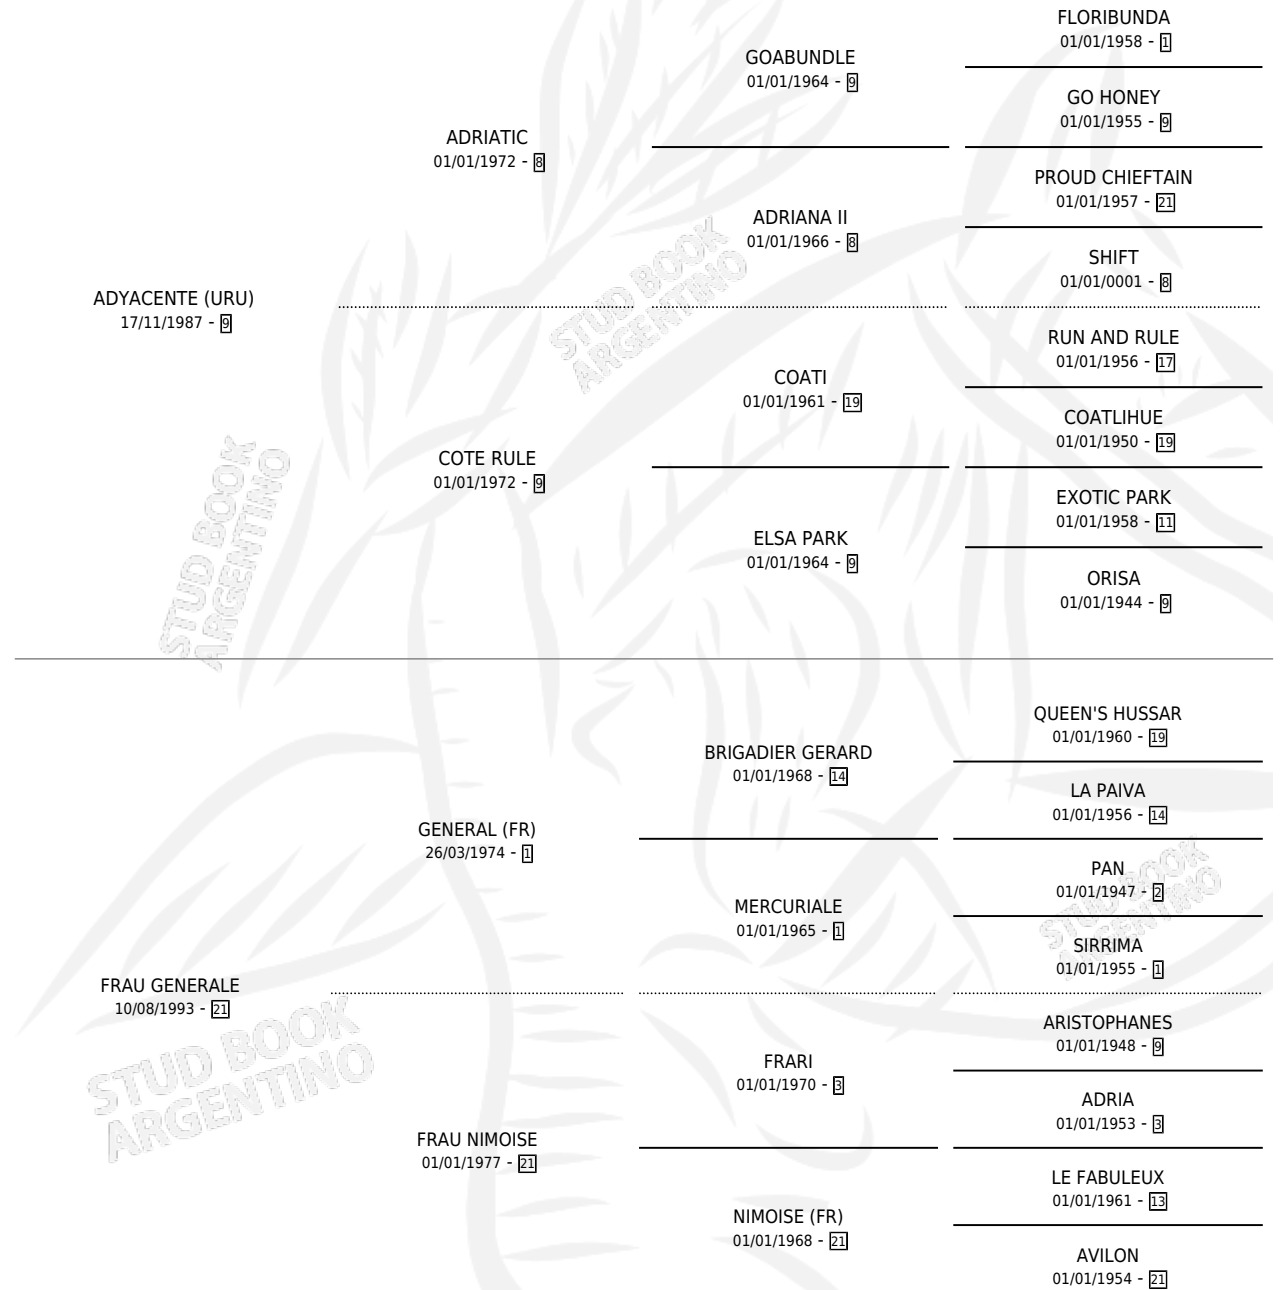

ONE GENERAL

por **ADYACENTE (URU)** y **FRAU GENERALE** por **GENERAL (FR)**

Argentina · Macho · Zaino · SP · 22/10/1998
Familia 21-a · Volumen 36

ESTADO

TIPIFICACIÓN SANGUÍNEA	✓
TIPIFICACIÓN POR ADN	X
PASAPORTE	X
IDENTIFICACIÓN POR MICROCHIP	X
REPRODUCTOR	X

Lugar de nacimiento: Cumeneyen

Criador: Cumeneyen

PEDIGREE

ONE GENERAL

Datos oficiales del Stud Book Argentino

Documento generado el 26/04/2026

studbook.org.ar