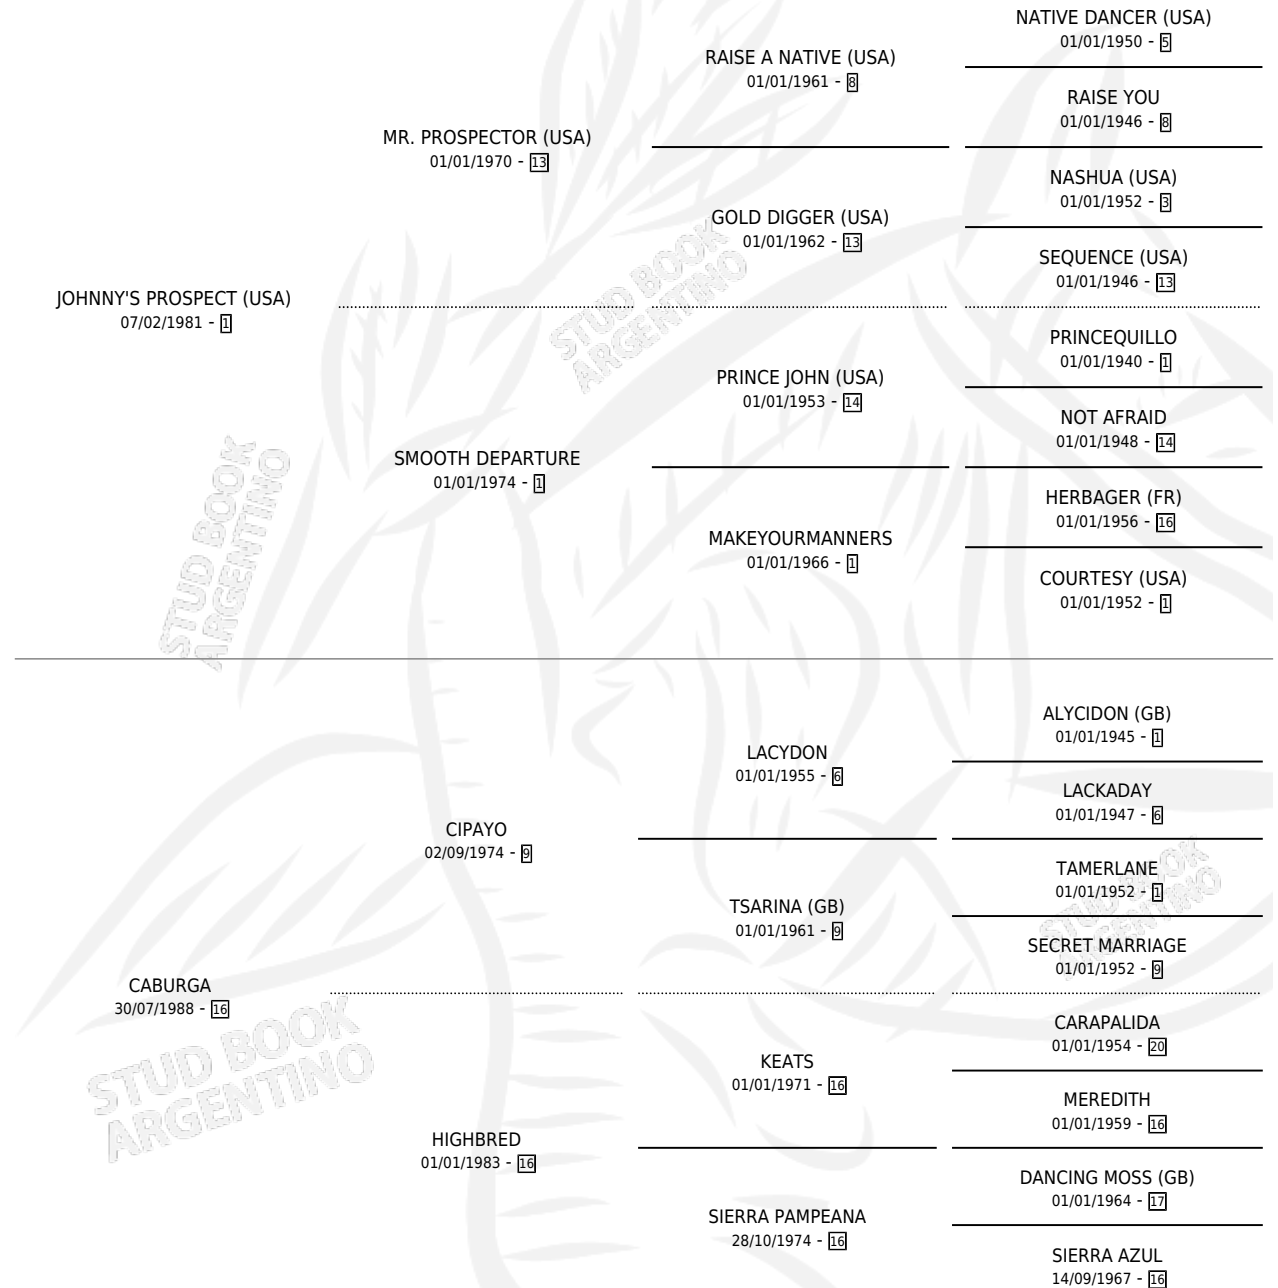

CHONGA

por **JOHNNY'S PROSPECT (USA)** y **CABURGA** por **CIPAYO**

Argentina · Hembra · Zaino Colorado · SP · 22/09/1998
Familia 16-e · Volumen 36

ESTADO

TIPIFICACIÓN SANGUÍNEA	✓
TIPIFICACIÓN POR ADN	✓
PASAPORTE	X
IDENTIFICACIÓN POR MICROCHIP	X
REPRODUCTOR	✓

Lugar de nacimiento: La Fija

Criador: Sin dato

~

HIJOS

	MACHOS	HEMBRAS
5 NACIERON	2	3
1 CORRIERON	1	0
1 GANARON	1	0
0 GANADORES CL	0 GANADORES GR	0 GANADORES G1

PEDIGREE

CAMPAÑA

Solo carreras oficiales de Argentina