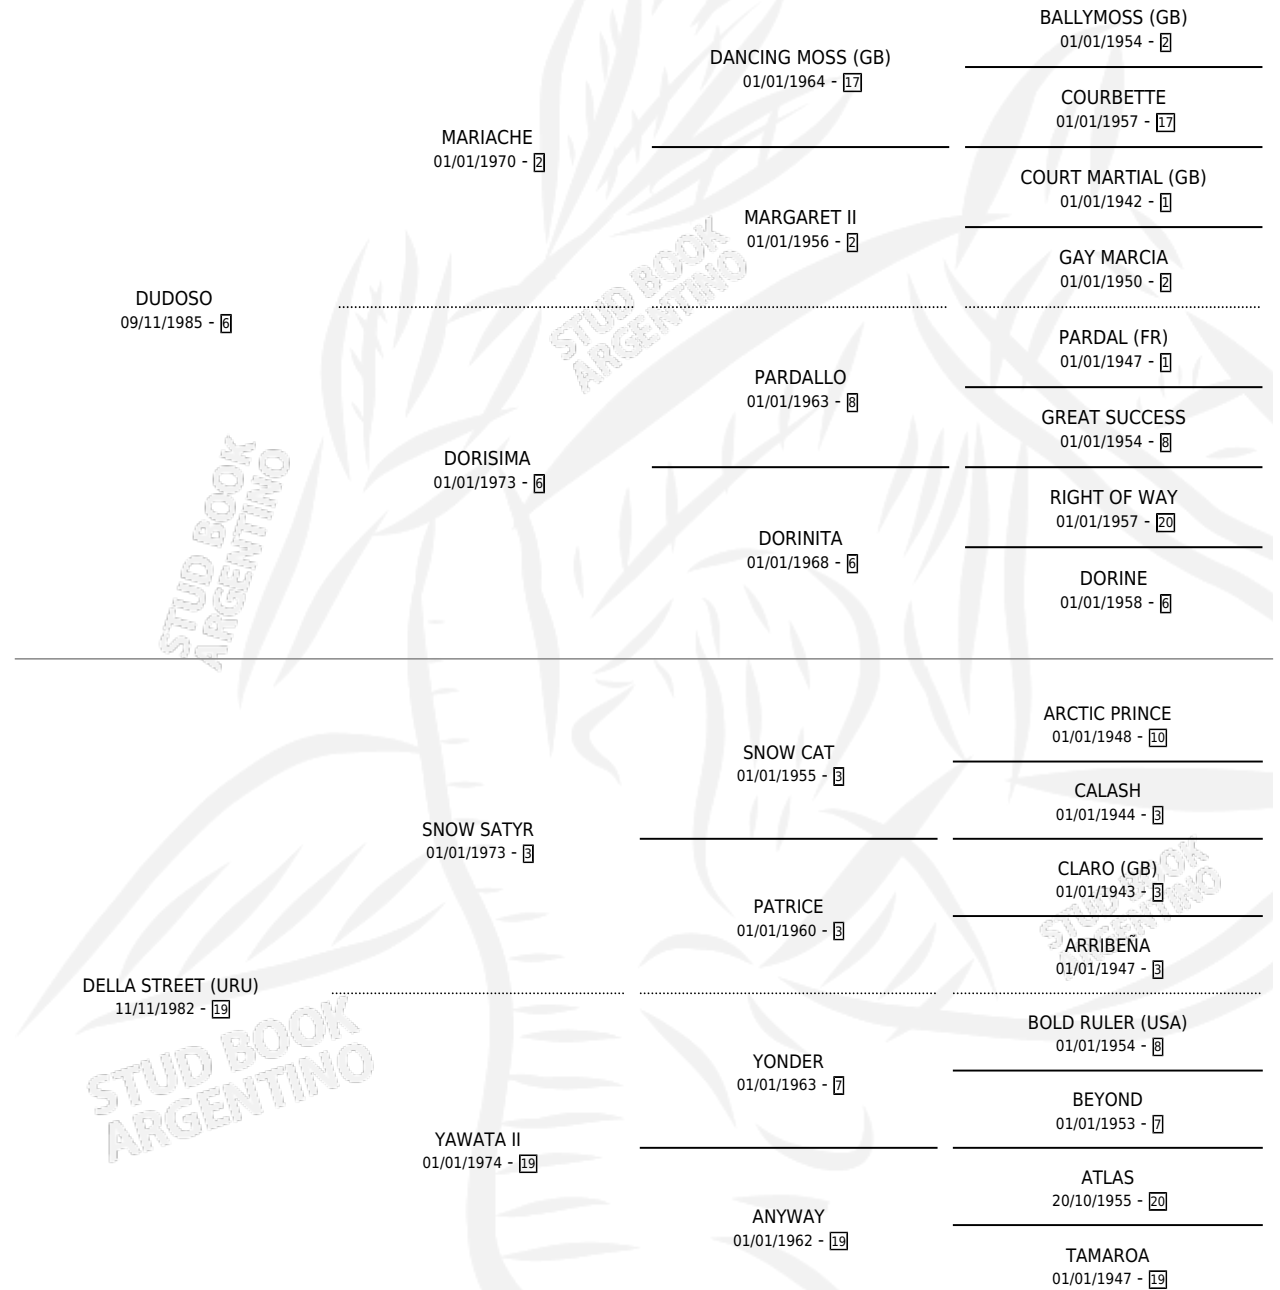

# SNOW DU

por DUDOSO y DELLA STREET (URU) por SNOW SATYR

Argentina · Macho · Alazan · SP · 28/10/1998  
Familia 19-a · Volumen 36

## ESTADO

TIPIFICACIÓN SANGUÍNEA	X
TIPIFICACIÓN POR ADN	X
PASAPORTE	X
IDENTIFICACIÓN POR MICROCHIP	X
REPRODUCTOR	X

**Lugar de nacimiento:** La Fija

**Criador:** Sin dato

## PEDIGREE