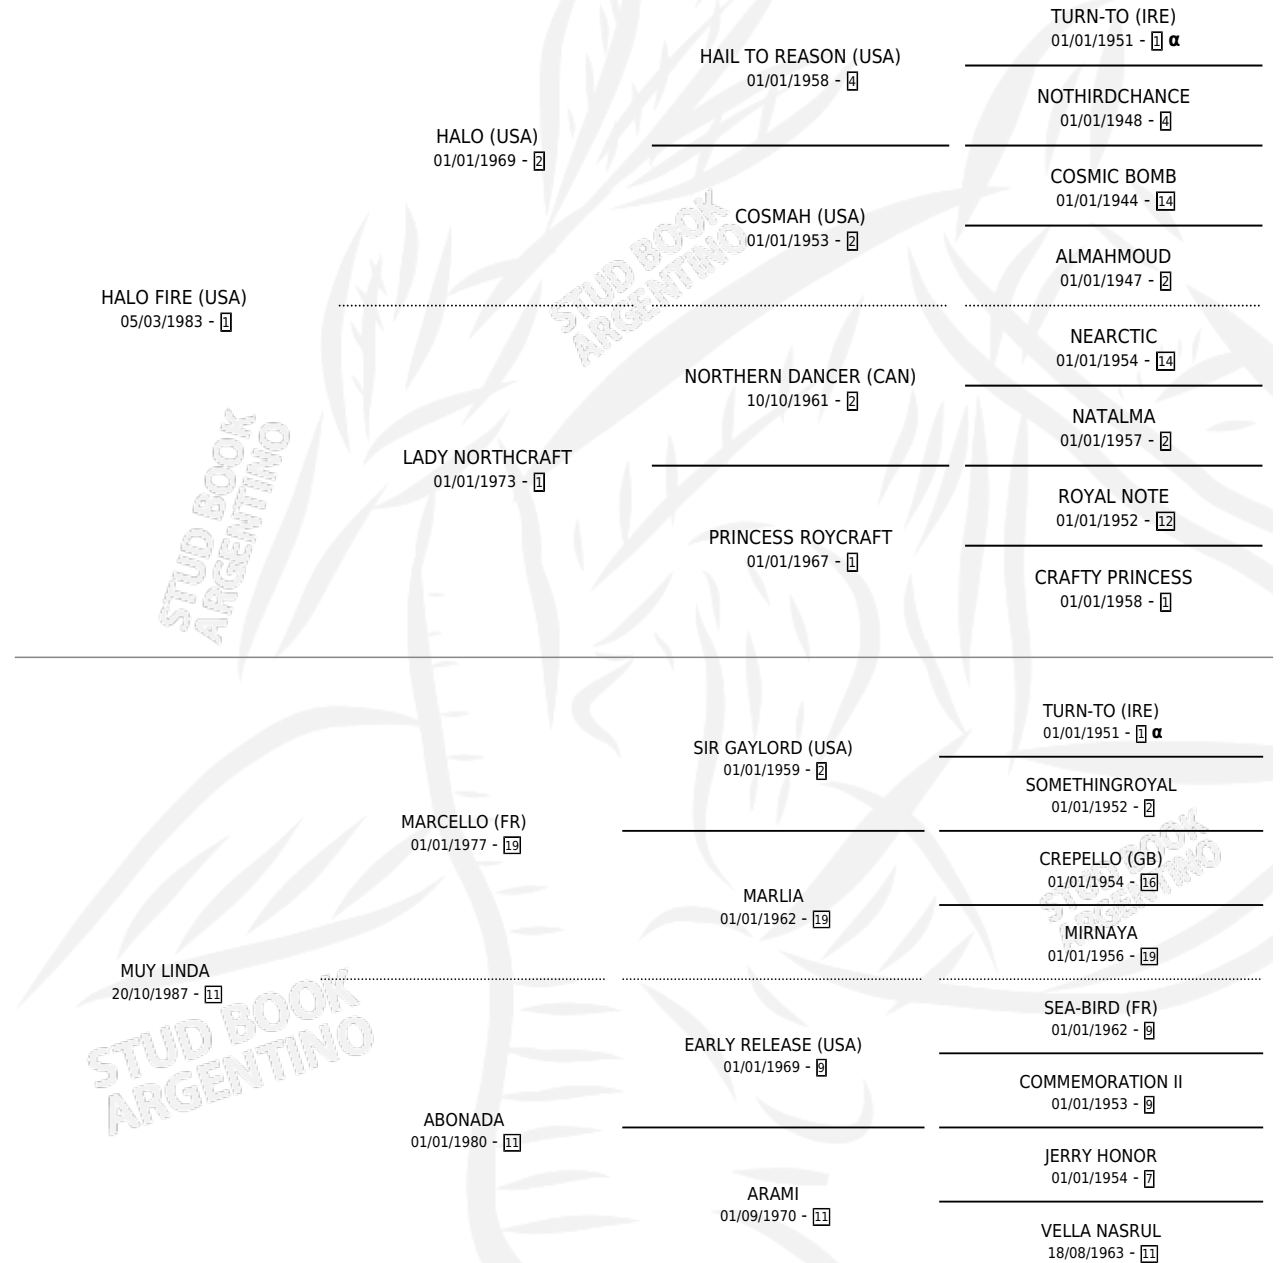

NORTHERN HALO

por HALO FIRE (USA) y MUY LINDA por MARCELLO (FR)

Argentina · Macho · Tordillo · SP · 27/08/1998
Familia 11-f · Volumen 36

ESTADO

TIPIFICACIÓN SANGUÍNEA	✓
TIPIFICACIÓN POR ADN	X
PASAPORTE	X
IDENTIFICACIÓN POR MICROCHIP	X
REPRODUCTOR	X

Lugar de nacimiento: Campo particular

Criador: Sin dato

PEDIGREE

INBREEDING : α

CAMPAÑA

Solo carreras oficiales de Argentina

POR EDAD

EDAD	CC	1°	2°	3°	4°	5°	NP	CLC	CLG	CLCG1	CLGG1	IMPORTE	GANANCIA / CC
3 AÑOS	1	0	0	0	0	0	1	0	0	0	0	\$0	\$0
4 AÑOS	1	0	0	0	0	0	1	0	0	0	0	\$0	\$0
5 AÑOS	5	0	0	0	1	1	3	0	0	0	0	\$275	\$55
6 AÑOS	4	0	0	0	0	0	4	0	0	0	0	\$0	\$0
TOTALES	11	0	0	0	1	1	9	0	0	0	0	\$275	\$25
%		0.0%	0.0%	0.0%	9.1%	9.1%	81.8%	0.0%	0.0%	0.0%	0.0%		