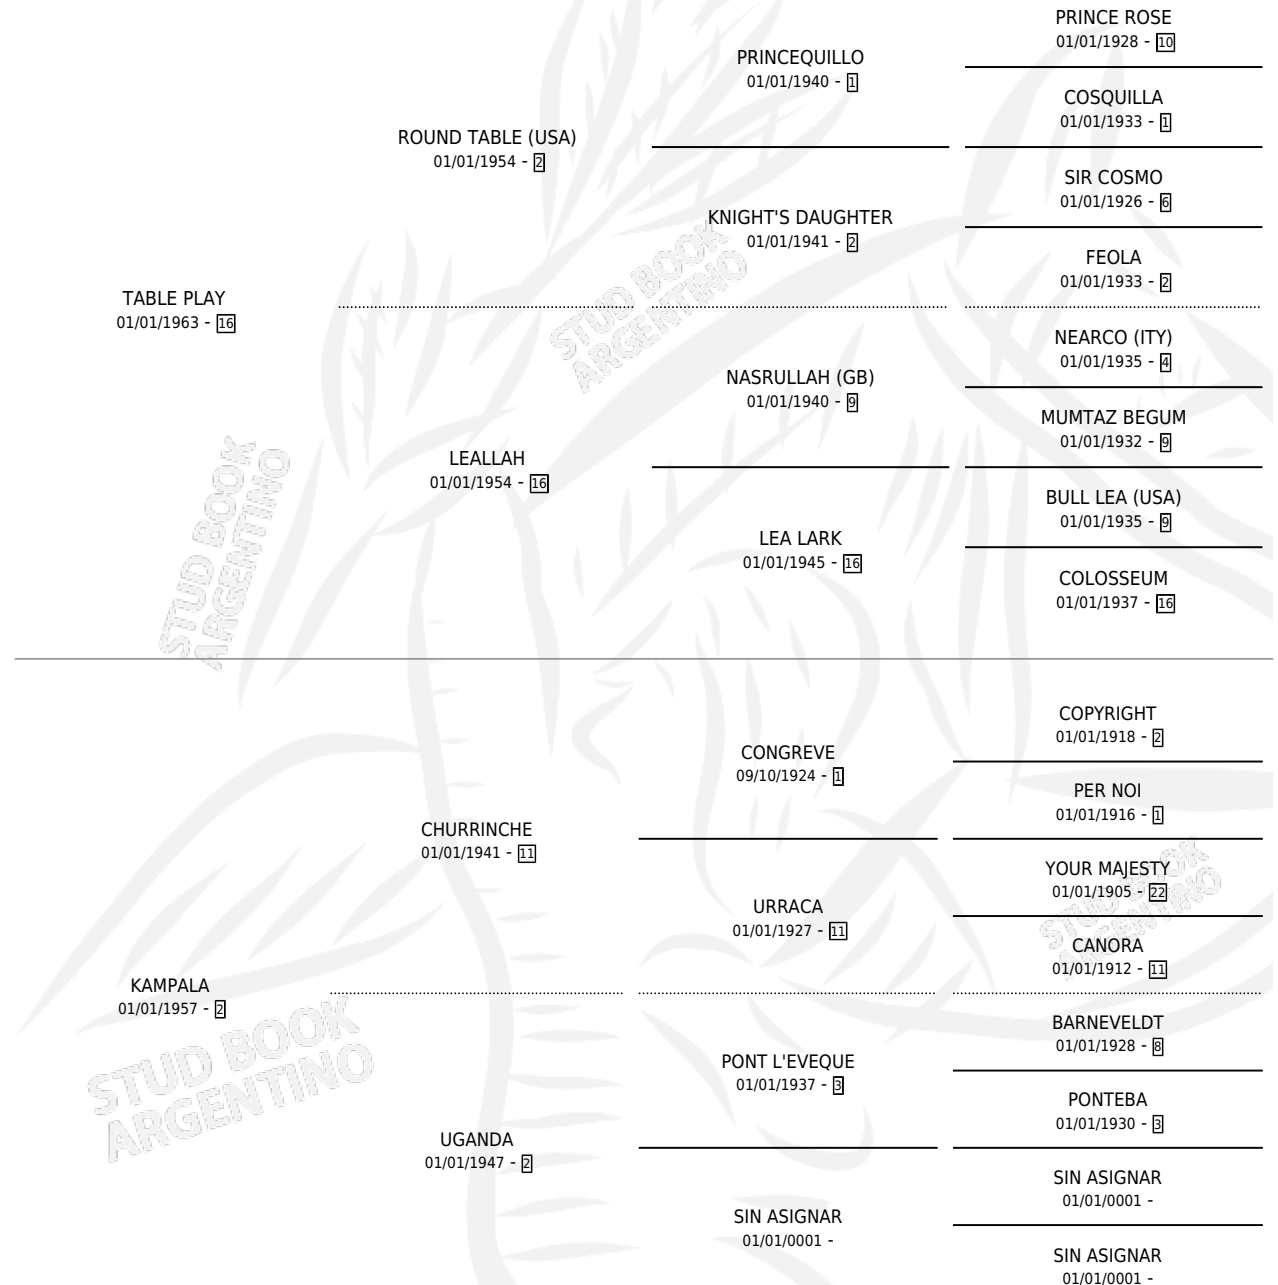

KALIMAN

por TABLE PLAY y KAMPALA por CHURRINCHE

Argentina · Hembra · Zaino · SP · 01/01/1973
Familia 2-a · Volumen 28

ESTADO

TIPIFICACIÓN SANGUÍNEA	✓
TIPIFICACIÓN POR ADN	X
PASAPORTE	X
IDENTIFICACIÓN POR MICROCHIP	X
REPRODUCTOR	✓

Lugar de nacimiento: Campo particular

Criador: Sin dato

~

HIJOS

	MACHOS	HEMBRAS
12 NACIERON	6	6
5 CORRIERON	2	3
3 GANARON	1	2
0 GANADORES CL	0 GANADORES GR	0 GANADORES G1

PEDIGREE

S

cimientos 11 / Efectividad 73.33%

PADRILLO	PRODUCTO	CRIADOR	1ER SERVICIO	ÚLTIMO SERVICIO
MIDAS (USA)	∅		21/09/1998	04/11/1998
KALIMAN MIDAS (USA)	∅		25/09/1997	09/11/1997
Datos oficiales del Stud Book Argentino MIDAS (USA)	∅		07/11/1996	14/11/1996
Documentó generado el 05/05/2026 MIDAS (USA)	∅		21/11/1995	29/11/1995
studbook.org.ar NIBELUNGO	LA SUPERADA (H ZD, 05/11/1995)	SIN DATO	16/11/1994	18/11/1994
COMAL	EL OBUS (M Z, 29/10/1994)	SIN DATO	03/11/1993	06/11/1993
COMAL	EL DETONANTE (M Z, 17/10/1993)	SIN DATO	25/10/1992	02/11/1992
COMAL	EL CARTUCHO (M ZD, 14/10/1992) •MURIÓ EL 12/11/2014•	SIN DATO	29/10/1991	04/11/1991
COMAL	LA MISILISTICA (H Z, 15/10/1991)	SIN DATO	20/10/1990	24/10/1990
TOP SPIN	EL ARCABUZ (M ZN, 12/10/1990)	SIN DATO	31/10/1989	02/11/1989
TOP SPIN	EL ARMADO (M Z, 15/10/1989)	SIN DATO	29/10/1988	04/11/1988
TOP SPIN	LA OLEADA (H Z, 18/10/1988)	SIN DATO	04/11/1987	09/11/1987
BADAJOS	LA BALACERA (H Z, 28/09/1986)	SIN DATO	10/10/1985	14/10/1985
BADAJOS	EL DISPARO (M ZC, 18/09/1985)	SIN DATO		
MAKE GOLD	LA BORRASCOSA (H Z, 11/09/1984)	SIN DATO		