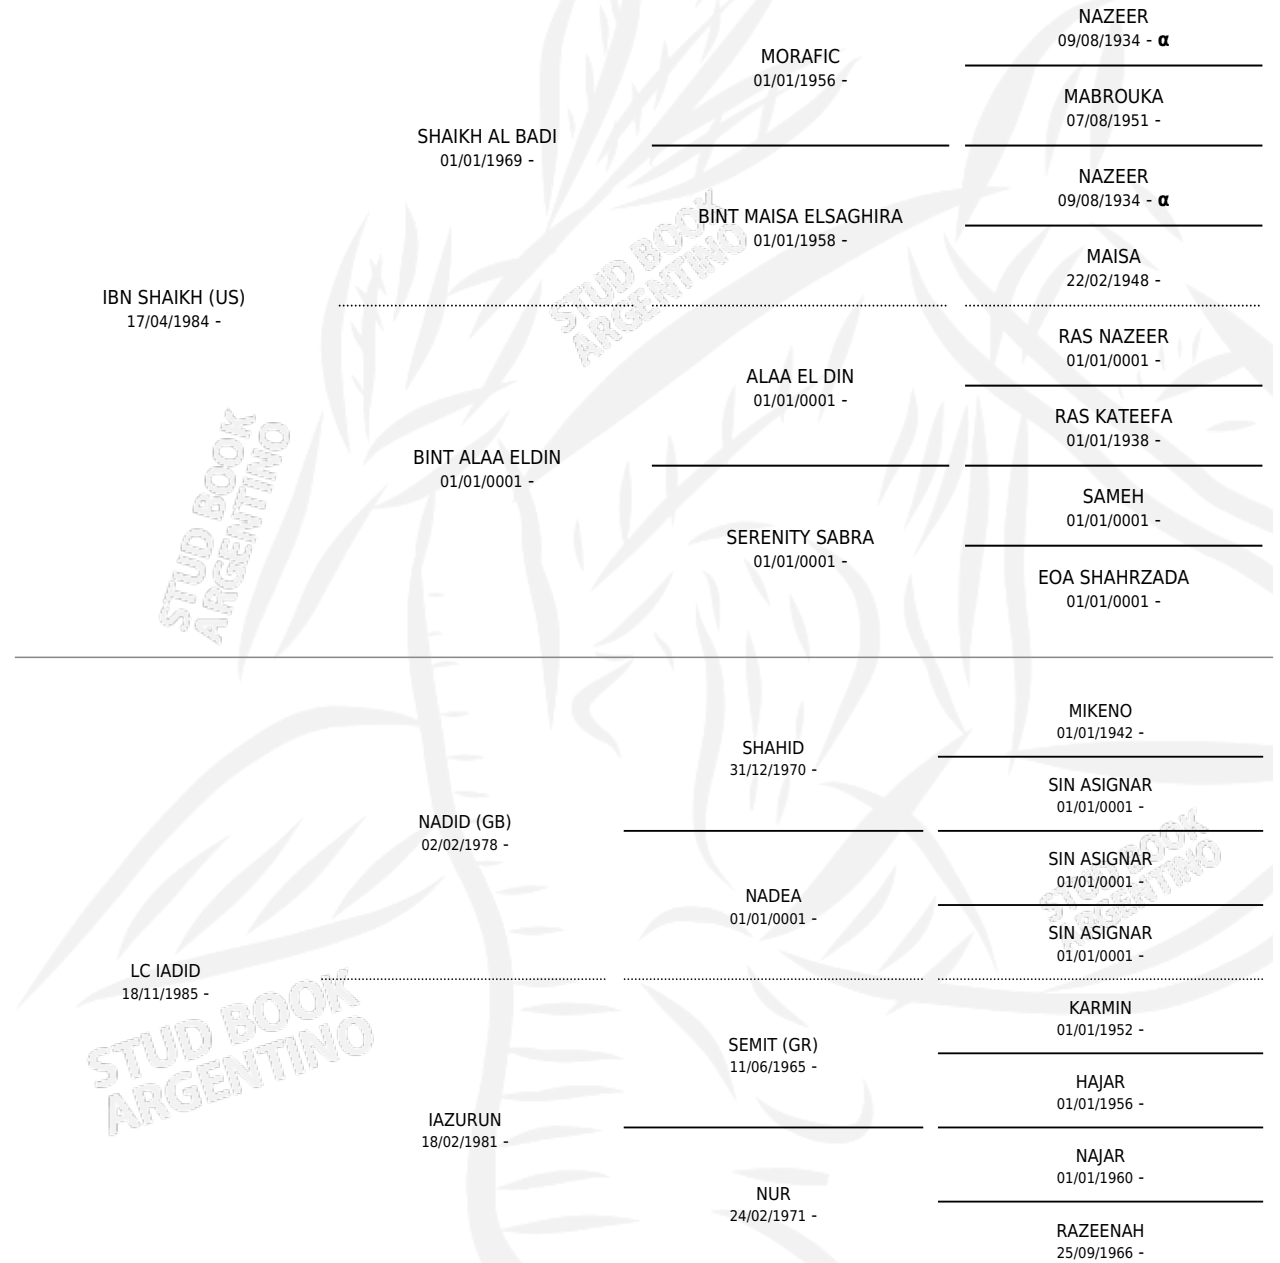

SCHE' AL BASHIR

por IBN SHAIKH (US) y LC IADID por NADID (GB)

Argentina · Macho · Tordillo · AP · 06/10/1998
Familia · Volumen 36

ESTADO

TIPIFICACIÓN SANGUÍNEA	✓
TIPIFICACIÓN POR ADN	X
PASAPORTE	X
IDENTIFICACIÓN POR MICROCHIP	X
REPRODUCTOR	X

Lugar de nacimiento: Scheherezade

Criador: Sin dato

PEDIGREE

INBREEDING : α

SCHE' AL BASHIR

Datos oficiales del Stud Book Argentino

Documento generado el 05/05/2026

studbook.org.ar