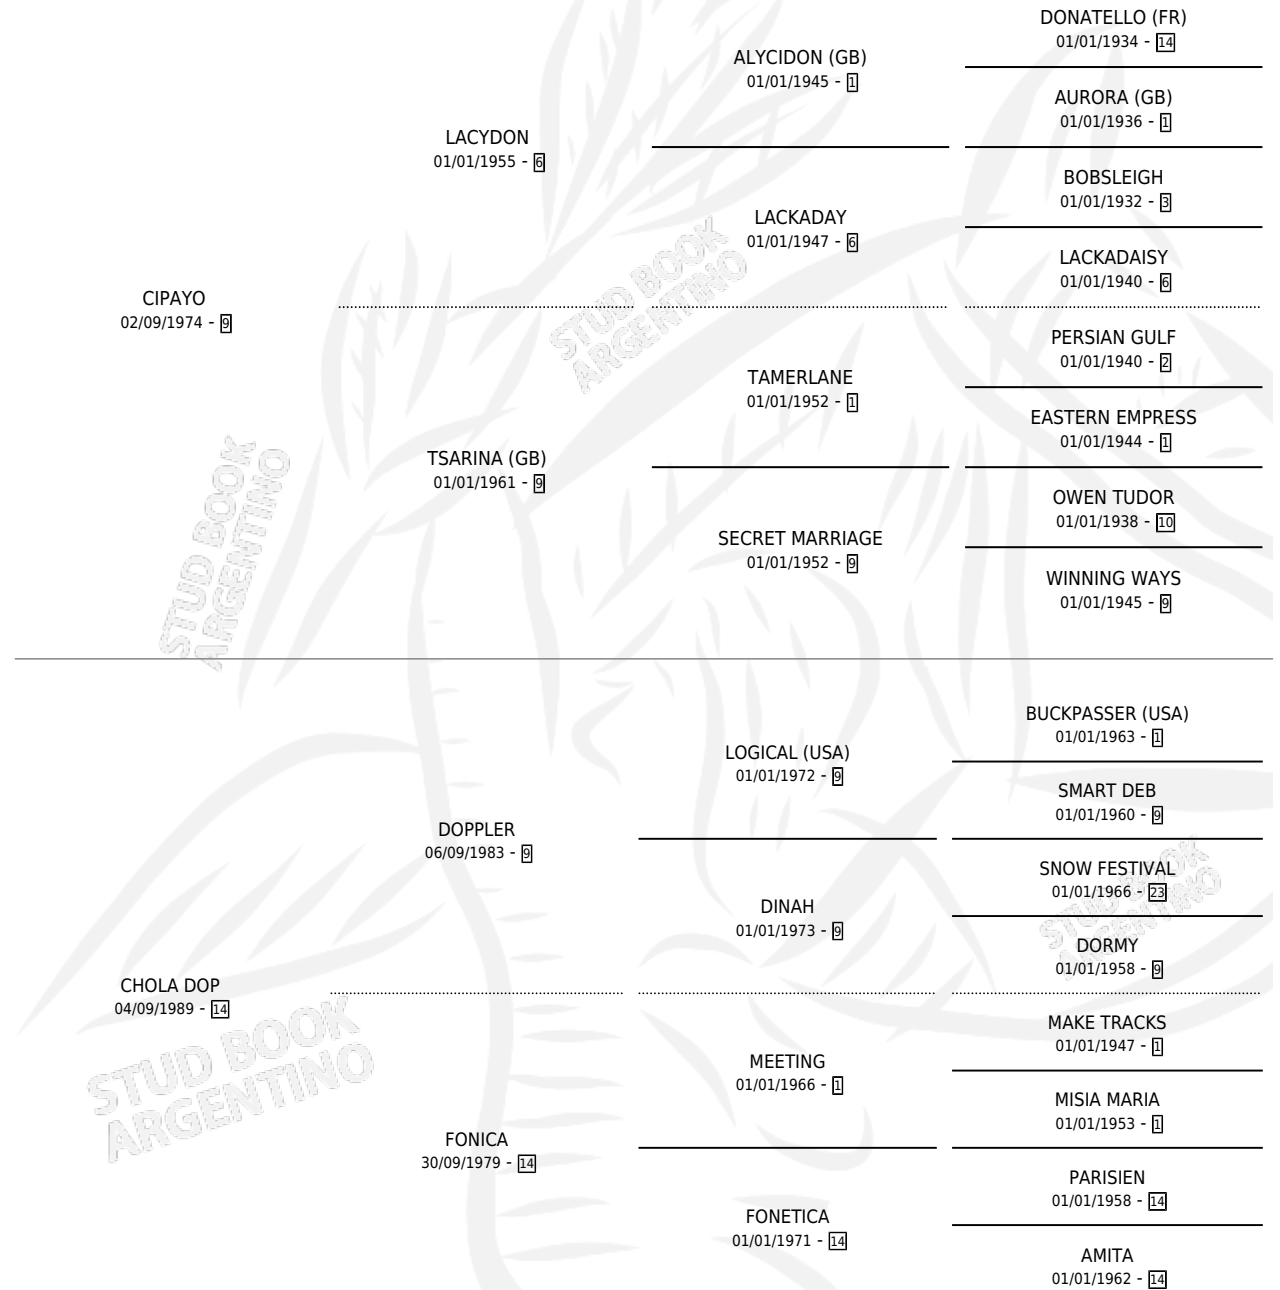

EL CIPA LULA

por CIPAYO y CHOLA DOP por DOPPLER

Argentina · Macho · Zaino · SP · 16/10/1998
Familia 14-a · Volumen 36

ESTADO

TIPIFICACIÓN SANGUÍNEA	✓
TIPIFICACIÓN POR ADN	X
PASAPORTE	X
IDENTIFICACIÓN POR MICROCHIP	X
REPRODUCTOR	X

Lugar de nacimiento: Rancho Lujan

Criador: Serra Hugo Omar

PEDIGREE

EL CIPA LULA

Datos oficiales del Stud Book Argentino

Documento generado el 04/05/2026

studbook.org.ar