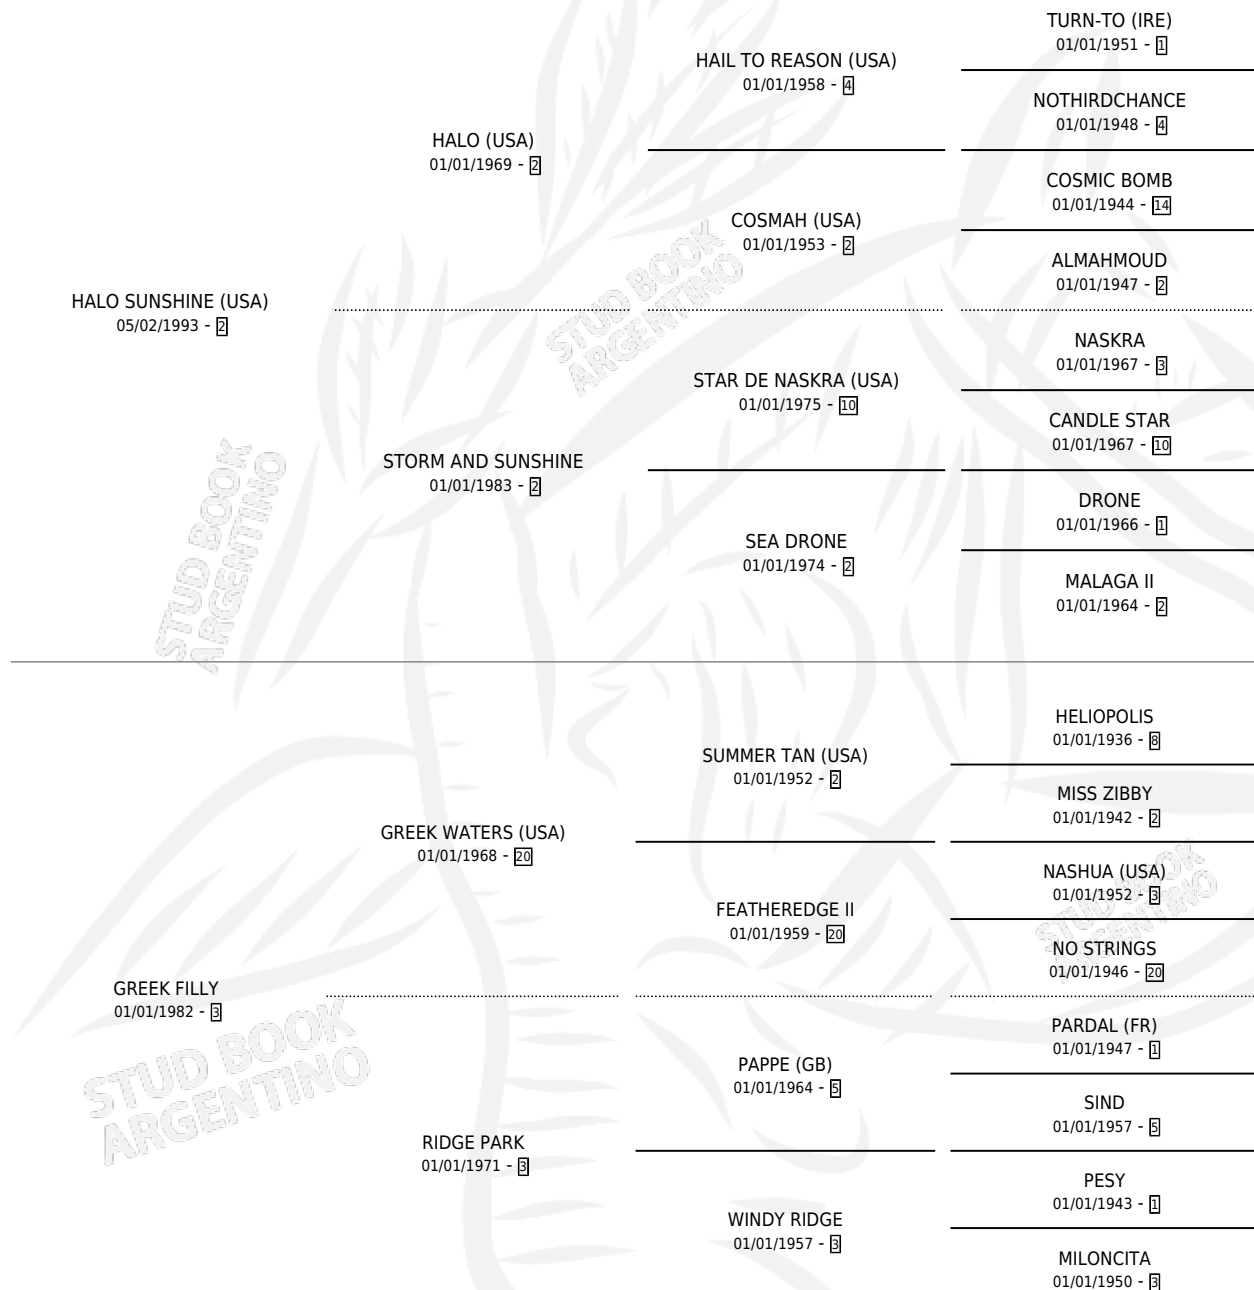

# FLIX

por **HALO SUNSHINE (USA)** y **GREEK FILLY** por **GREEK WATERS (USA)**

Argentina · Hembra · Alazan Tostado · SP · 29/10/1998  
Familia 3-i · Volumen 36

## ESTADO

TIPIFICACIÓN SANGUÍNEA	✓
TIPIFICACIÓN POR ADN	X
PASAPORTE	X
IDENTIFICACIÓN POR MICROCHIP	X
REPRODUCTOR	✓

**Lugar de nacimiento:** Abolengo

**Criador:** Abolengo

~

## HIJOS

	MACHOS	HEMBRAS
1 NACIERON	0	1
1 CORRIERON	0	1
1 GANARON	0	1

<b>0</b>	<b>0</b>	<b>0</b>
GANADORES <b>CL</b>	GANADORES <b>GR</b>	GANADORES <b>G1</b>

## EXPORTACIÓN / IMPORTACIÓN

FECHA	MOVIMIENTO	PAÍS
27/10/2003	EXPORTADO	URUGUAY

~