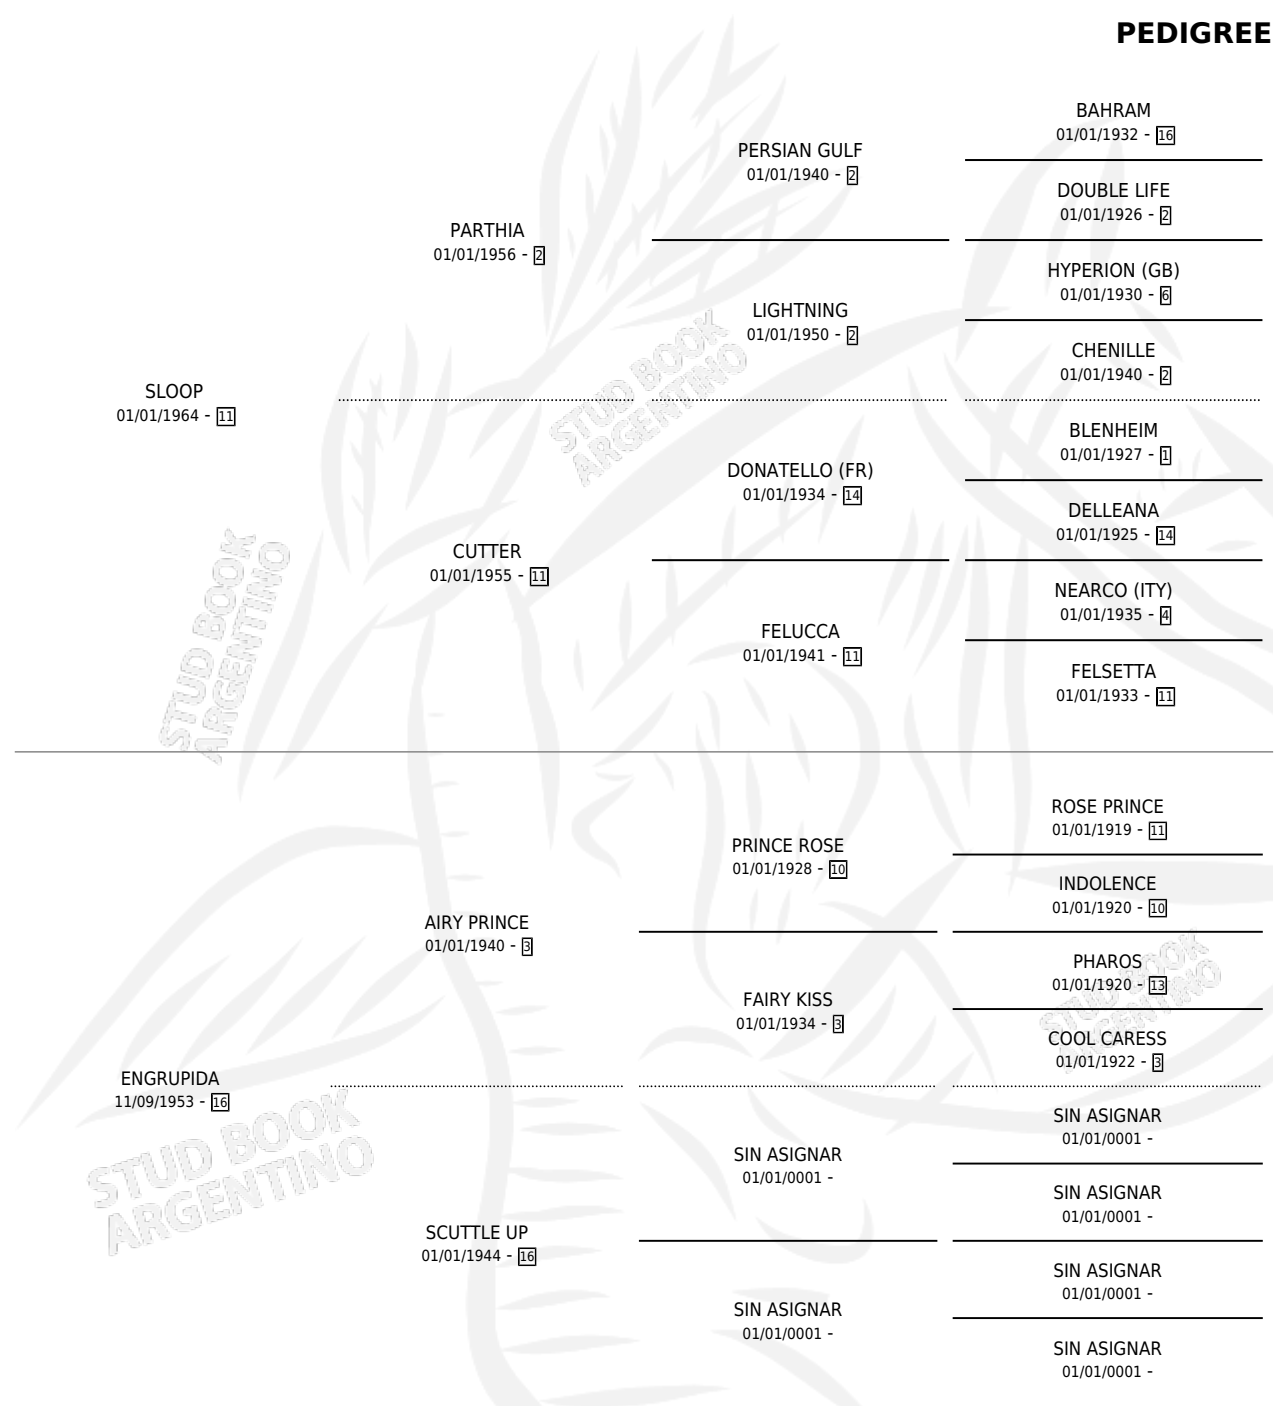

MI EMOCION

por SLOOP y ENGRUPIDA por AIRY PRINCE

Argentina · Hembra · Alazan · SP · 14/09/1973
Familia 16 · Volumen 28

ESTADO

TIPIFICACIÓN SANGUÍNEA	X
TIPIFICACIÓN POR ADN	X
PASAPORTE	X
IDENTIFICACIÓN POR MICROCHIP	X
REPRODUCTOR	X

Lugar de nacimiento: Campo particular

Criador: Sin dato

PEDIGREE