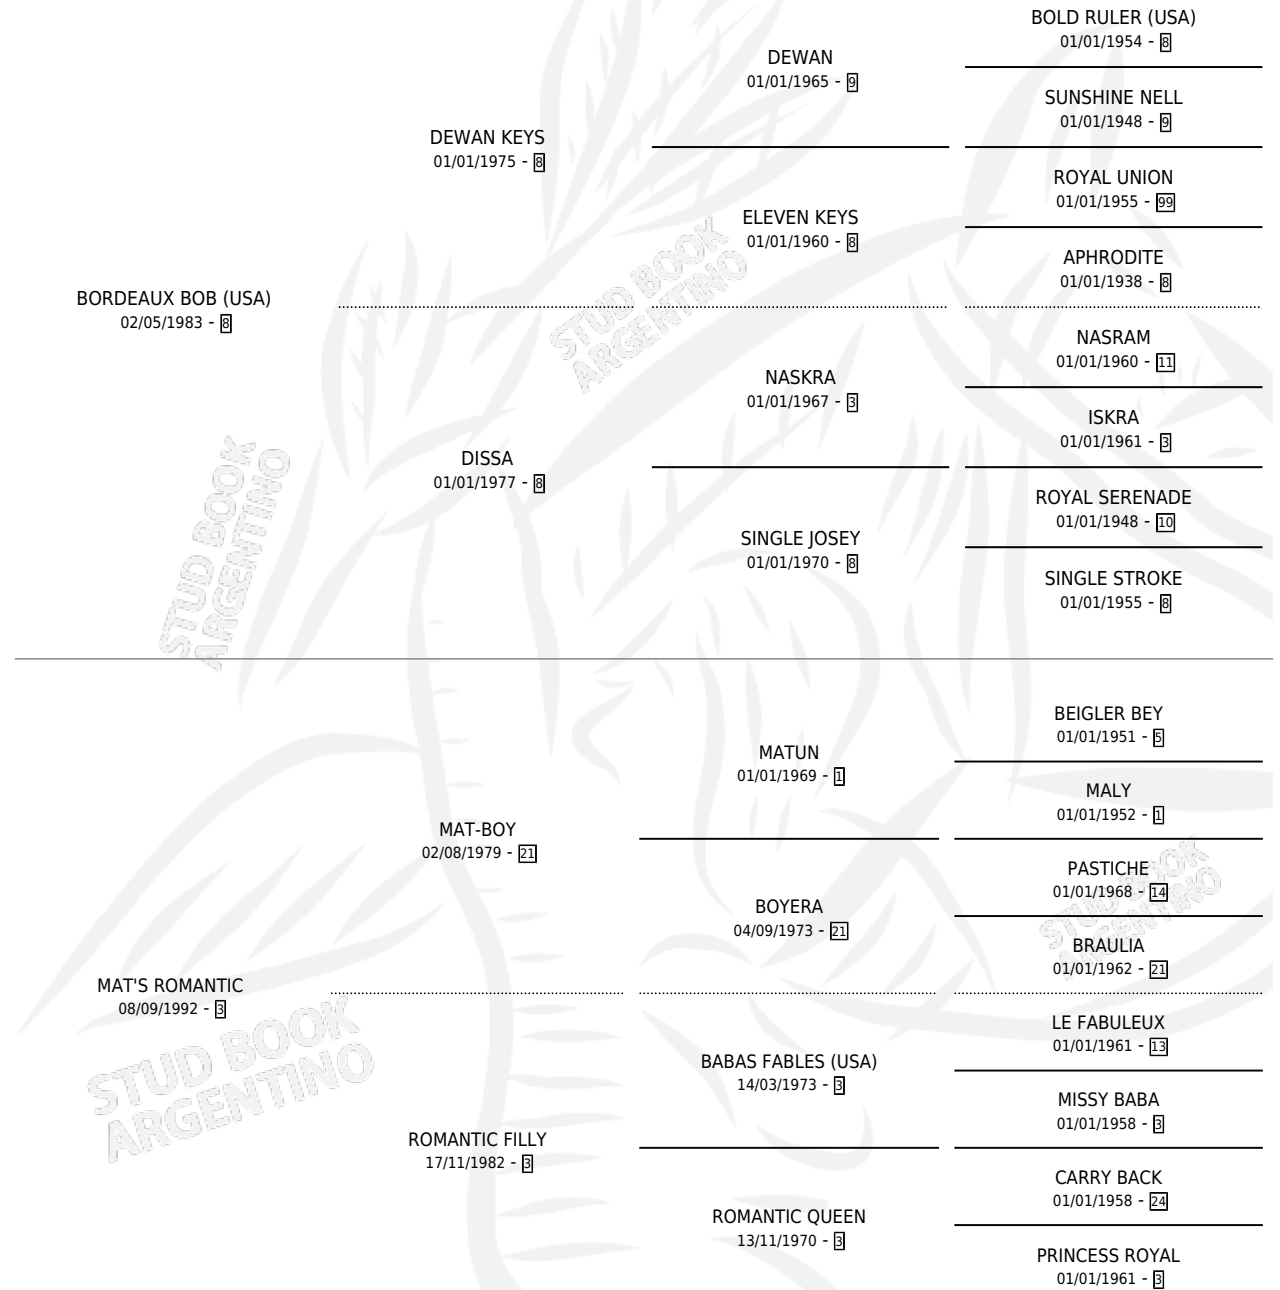

GRAN ROMANTICA

por **BORDEAUX BOB (USA)** y **MAT'S ROMANTIC** por **MAT-BOY**

Argentina · Hembra · Zaino Doradillo · SP · 01/10/1998
Familia 3-j · Volumen 36

ESTADO

TIPIFICACIÓN SANGUÍNEA	✓
TIPIFICACIÓN POR ADN	X
PASAPORTE	X
IDENTIFICACIÓN POR MICROCHIP	X
REPRODUCTOR	X

Lugar de nacimiento: Dilu

Criador: Sin dato

PEDIGREE