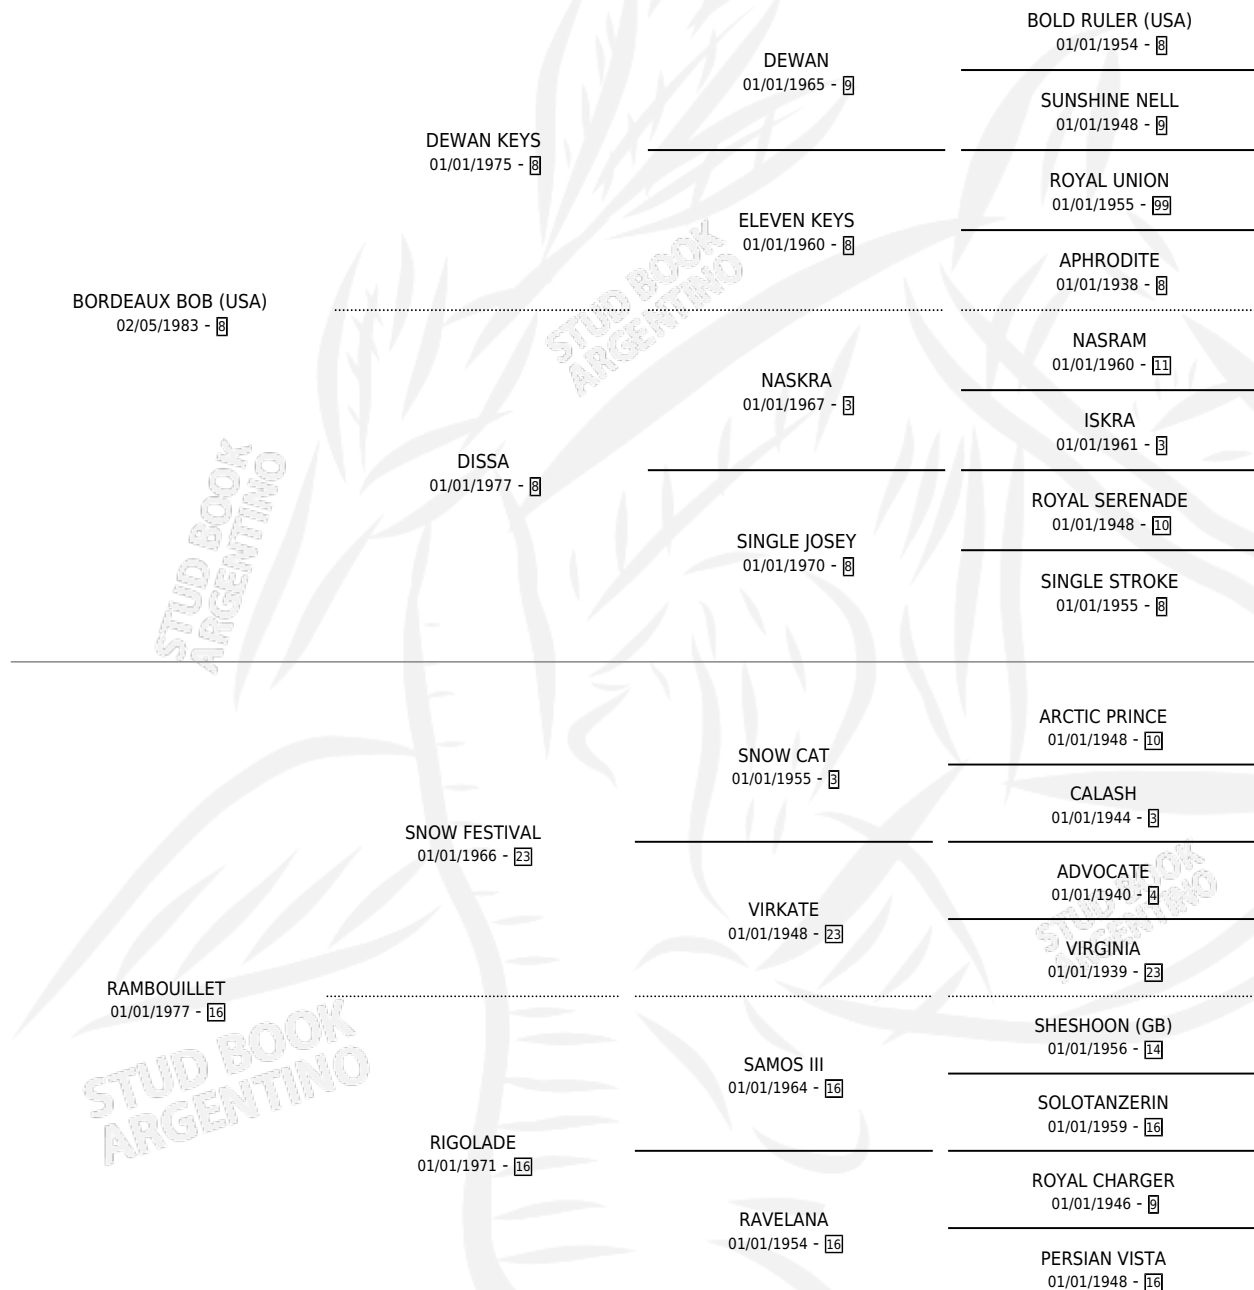

BORDEAUX FESTIVA

por **BORDEAUX BOB (USA)** y **RAMBOUILLET** por **SNOW FESTIVAL**

Argentina · Hembra · Alazan · SP · 03/11/1998
Familia 16-g · Volumen 36

ESTADO

TIPIFICACIÓN SANGUÍNEA	✓
TIPIFICACIÓN POR ADN	✓
PASAPORTE	X
IDENTIFICACIÓN POR MICROCHIP	X
REPRODUCTOR	✓

Lugar de nacimiento: Dilu

Criador: Sin dato

~

HIJOS

	MACHOS	HEMBRAS
7 NACIERON	2	5
4 CORRIERON	2	2
2 GANARON	1	1

0	0	0
GANADORES CL	GANADORES GR	GANADORES G1

PEDIGREE

CAMPAÑA

Solo carreras oficiales de Argentina

POR EDAD

EDAD	CC	1°	2°	3°	4°	5°	NP	CLC	CLG	CLCG1	CLGG1	IMPORTE	GANANCIA / CC
3 AÑOS	1	0	0	0	0	0	1	0	0	0	0	\$0	\$0
4 AÑOS	12	3	3	2	2	0	2	0	0	0	0	\$15,916	\$1,326
5 AÑOS	9	2	1	0	1	2	3	0	0	0	0	\$11,232	\$1,248
TOTALES	22	5	4	2	3	2	6	0	0	0	0	\$27,148	\$1,234
%		22.7%	18.2%	9.1%	13.6%	9.1%	27.3%	0.0%	0.0%	0.0%	0.0%		

Ganadora de 5 carreras en La Plata - \$27,148, a los 4 y 5 años.

POR DISTANCIA

HIPODROMO	CC	1°	2°	3°	4°	5°	NP	CLC	CLG	CLCG1	CLGG1	IMPORTE
LA PLATA	21	5	4	2	3	2	5	0	0	0	0	\$27,148
1100 MTS	10	4	1	0	1	0	4	0	0	0	0	\$18,948
1000 MTS	8	1	2	1	1	2	1	0	0	0	0	\$6,514
1200 MTS	2	0	1	1	0	0	0	0	0	0	0	\$1,416
1300 MTS	1	0	0	0	1	0	0	0	0	0	0	\$270
SAN ISIDRO	1	0	0	0	0	0	1	0	0	0	0	\$0
1200 MTS	1	0	0	0	0	0	1	0	0	0	0	\$0