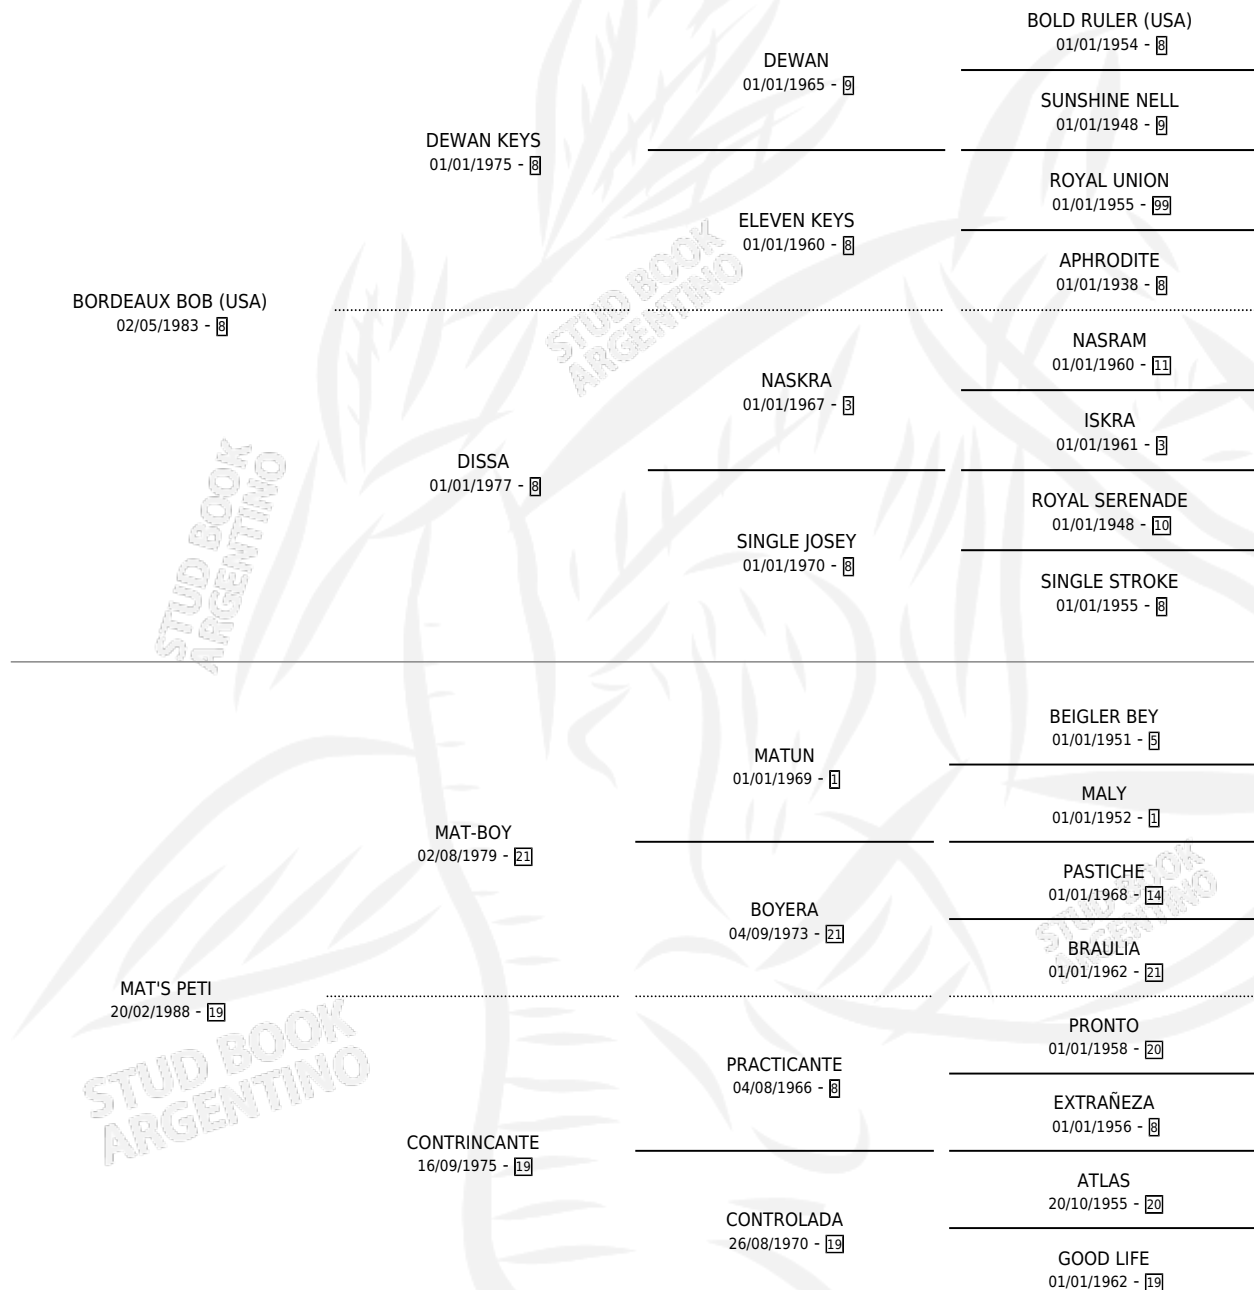

BORDEAUX PETI

por **BORDEAUX BOB (USA)** y **MAT'S PETI** por **MAT-BOY**

Argentina · Hembra · Alazan Tostado · SP · 29/10/1998
Familia 19-c · Volumen 36

ESTADO

TIPIFICACIÓN SANGUÍNEA	✓
TIPIFICACIÓN POR ADN	✓
PASAPORTE	X
IDENTIFICACIÓN POR MICROCHIP	X
REPRODUCTOR	✓

Lugar de nacimiento: Dilu

Criador: Sin dato

~

HIJOS

	MACHOS	HEMBRAS
2 NACIERON	2	0
SIN ACTUACIONES		

PEDIGREE

CAMPAÑA

Solo carreras oficiales de Argentina