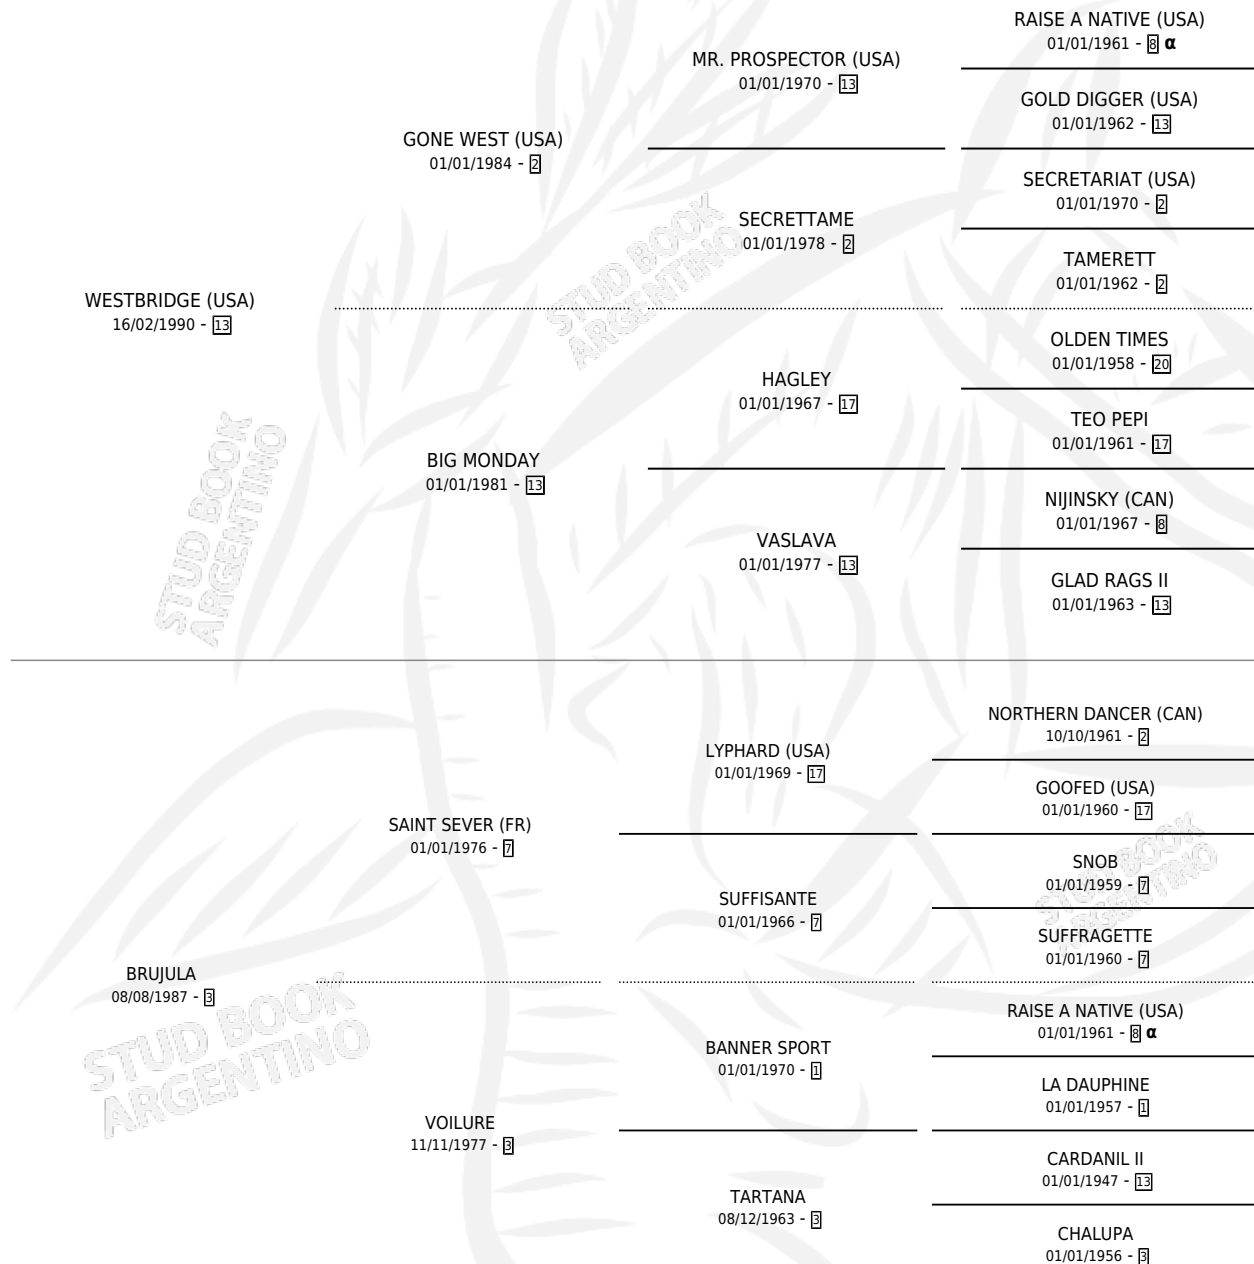

WEST BRUJA

por WESTBRIDGE (USA) y BRUJULA por SAINT SEVER (FR)

Argentina · Hembra · Alazan · SP · 19/10/1998
Familia 3-b · Volumen 36

ESTADO

TIPIFICACIÓN SANGUÍNEA	✓
TIPIFICACIÓN POR ADN	✓
PASAPORTE	X
IDENTIFICACIÓN POR MICROCHIP	X
REPRODUCTOR	✓

Lugar de nacimiento: Dilu
Criador: Sin dato

~

HIJOS

	MACHOS	HEMBRAS
6 NACIERON	2	4
5 CORRIERON	2	3
4 GANARON	2	2
0 GANADORES CL	0 GANADORES GR	0 GANADORES G1

PEDIGREE

INBREEDING : α