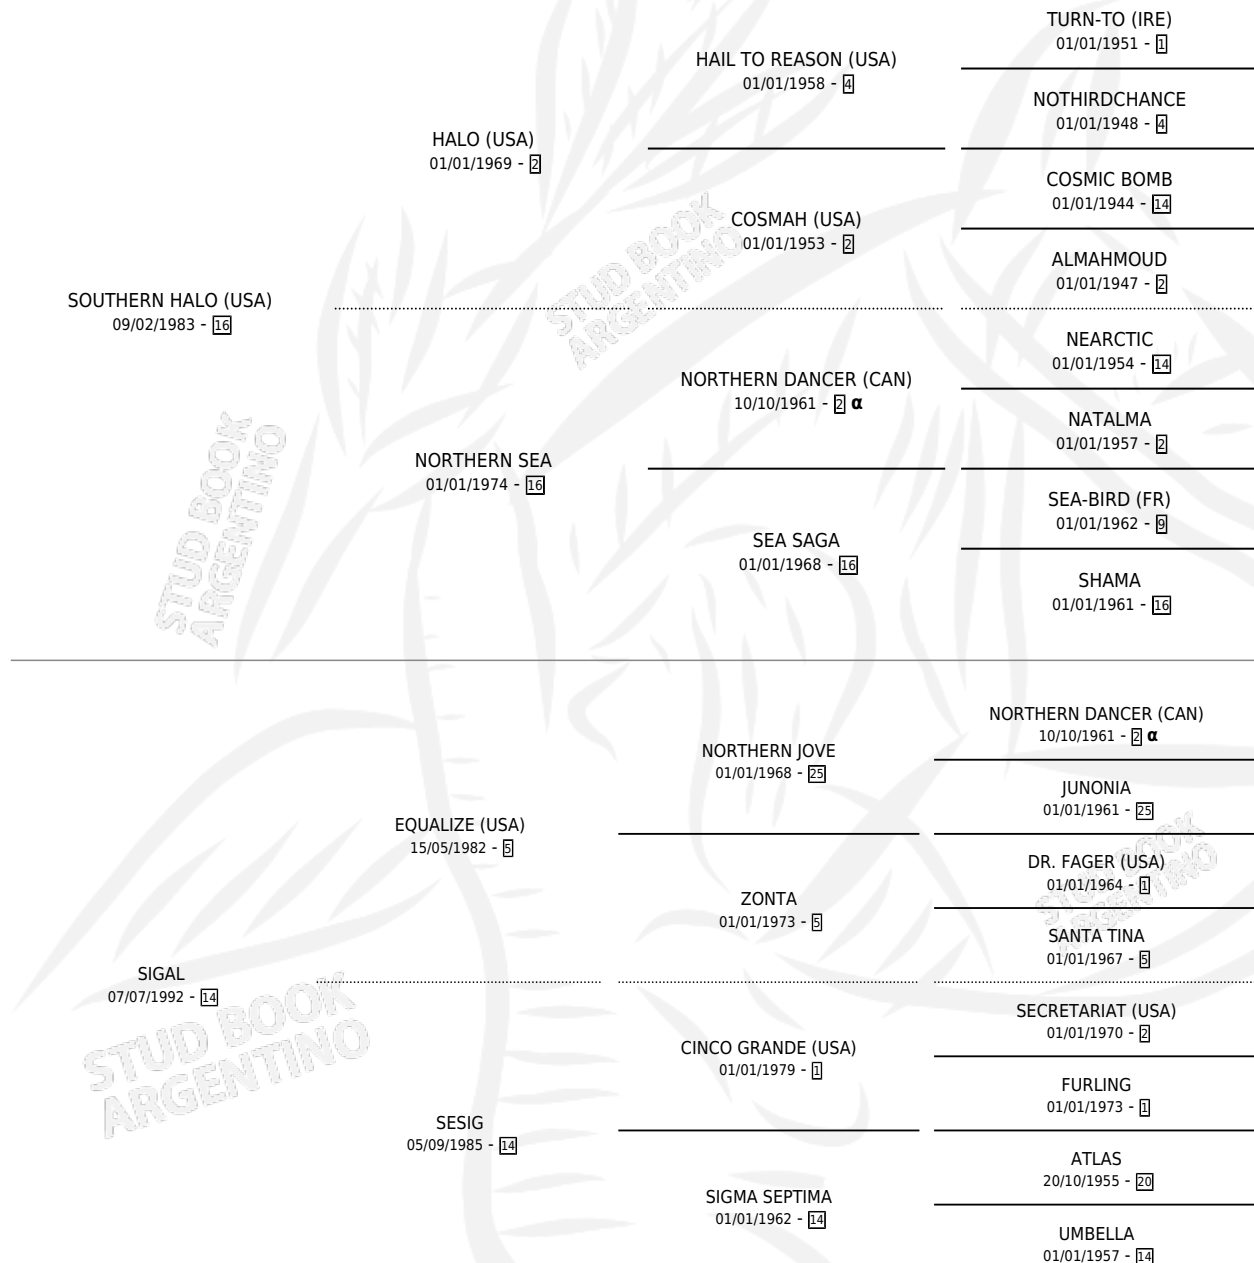

SIRGA

por **SOUTHERN HALO (USA)** y **SIGAL** por **EQUALIZE (USA)**

Argentina · Hembra · Zaino · SP · 27/10/1998
Familia 14-c · Volumen 36

ESTADO

TIPIFICACIÓN SANGUÍNEA	✓
TIPIFICACIÓN POR ADN	✓
PASAPORTE	X
IDENTIFICACIÓN POR MICROCHIP	X
REPRODUCTOR	✓

Lugar de nacimiento: La Quebrada

Criador: Sin dato

~

HIJOS

	MACHOS	HEMBRAS
12 NACIERON	8	4
9 CORRIERON	7	2
7 GANARON	5	2
3 GANADORES CL	0 GANADORES GR	0 GANADORES G1

PEDIGREE

INBREEDING : α

CAMPAÑA

Solo carreras oficiales de Argentina

POR EDAD

EDAD	CC	1°	2°	3°	4°	5°	NP	CLC	CLG	CLCG1	CLGG1	IMPORTE	GANANCIA / CC
2 AÑOS	2	1	0	0	0	1	0	2	1	1	0	\$10,000	\$5,000
3 AÑOS	4	2	0	2	0	0	0	3	1	0	0	\$19,760	\$4,940
4 AÑOS	5	0	0	0	2	2	1	5	0	1	0	\$1,642	\$328
TOTALES	11	3	0	2	2	3	1	10	2	2	0	\$31,402	\$2,855
%		27.3%	0.0%	18.2%	18.2%	27.3%	9.1%	90.9%	20.0%	20.0%	0.0%		