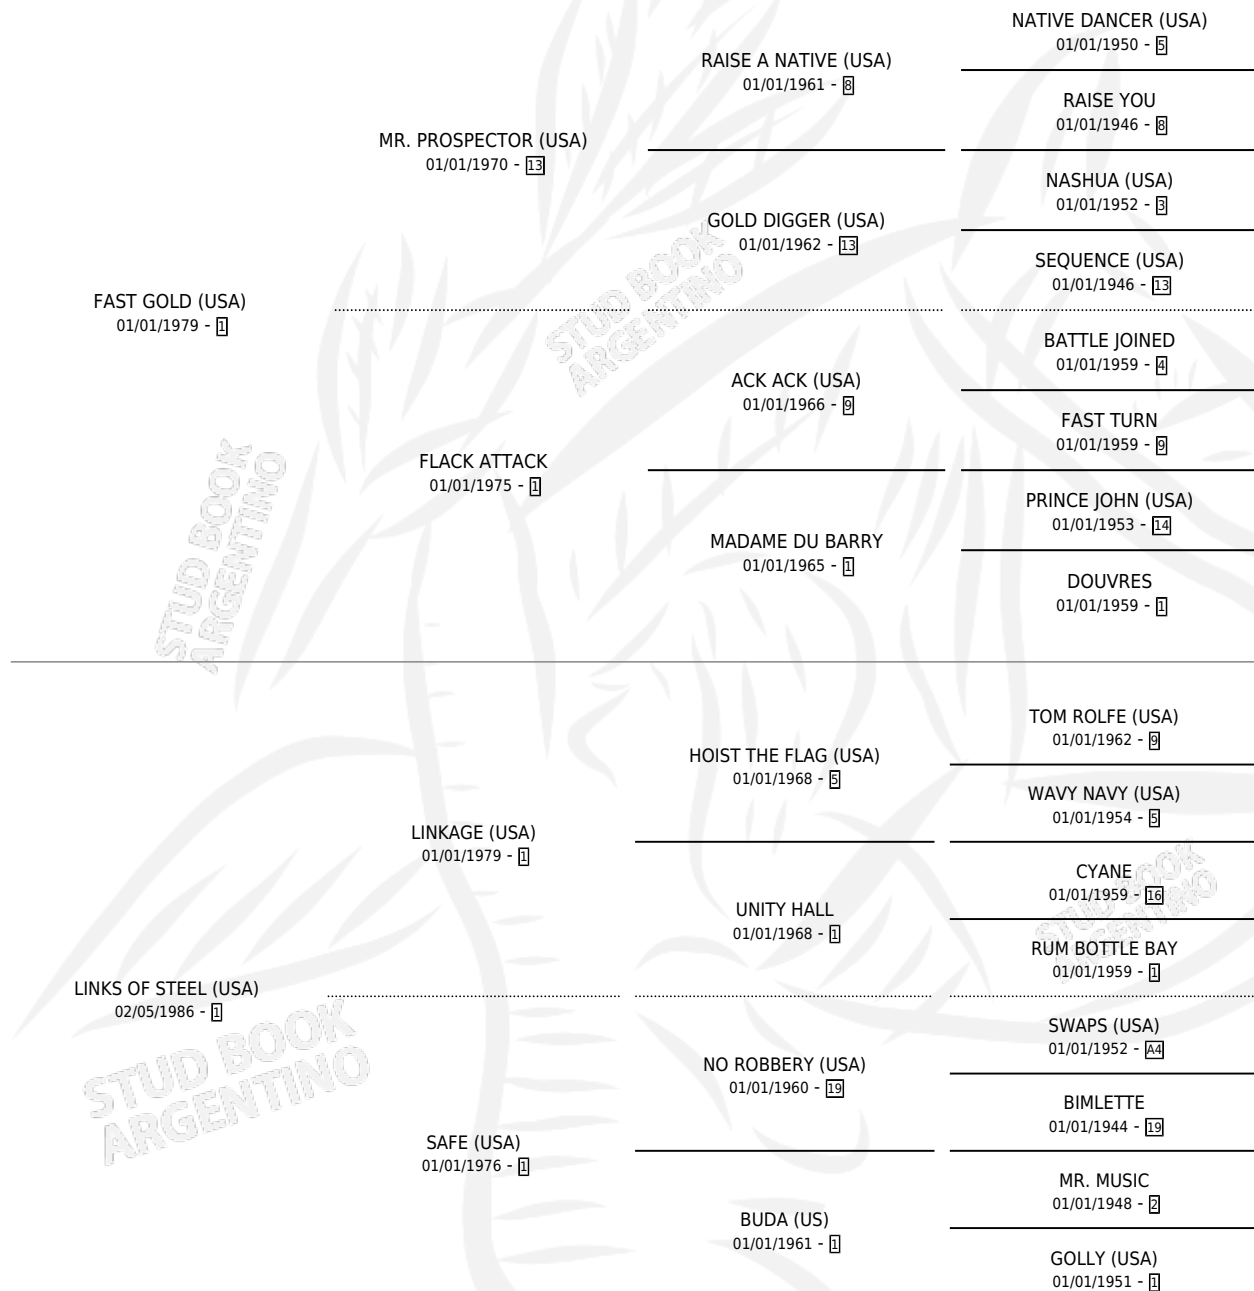

OBJEKTIV

por **FAST GOLD (USA)** y **LINKS OF STEEL (USA)** por **LINKAGE (USA)**

Argentina · Macho · Zaino · SP · 28/10/1998
Familia 1-n · Volumen 36

ESTADO

TIPIFICACIÓN SANGUÍNEA	✓
TIPIFICACIÓN POR ADN	X
PASAPORTE	X
IDENTIFICACIÓN POR MICROCHIP	X
REPRODUCTOR	X

Lugar de nacimiento: Carampangue

Criador: Sin dato

PEDIGREE

CAMPAÑA

Solo carreras oficiales de Argentina

POR EDAD

EDAD	CC	1°	2°	3°	4°	5°	NP	CLC	CLG	CLCG1	CLGG1	IMPORTE	GANANCIA / CC
3 AÑOS	2	0	0	0	0	0	2	0	0	0	0	\$0	\$0
TOTALES	2	0	0	0	0	0	2	0	0	0	0	\$0	\$0
%		0.0%	0.0%	0.0%	0.0%	0.0%	100%	0.0%	0.0%	0.0%	0.0%		