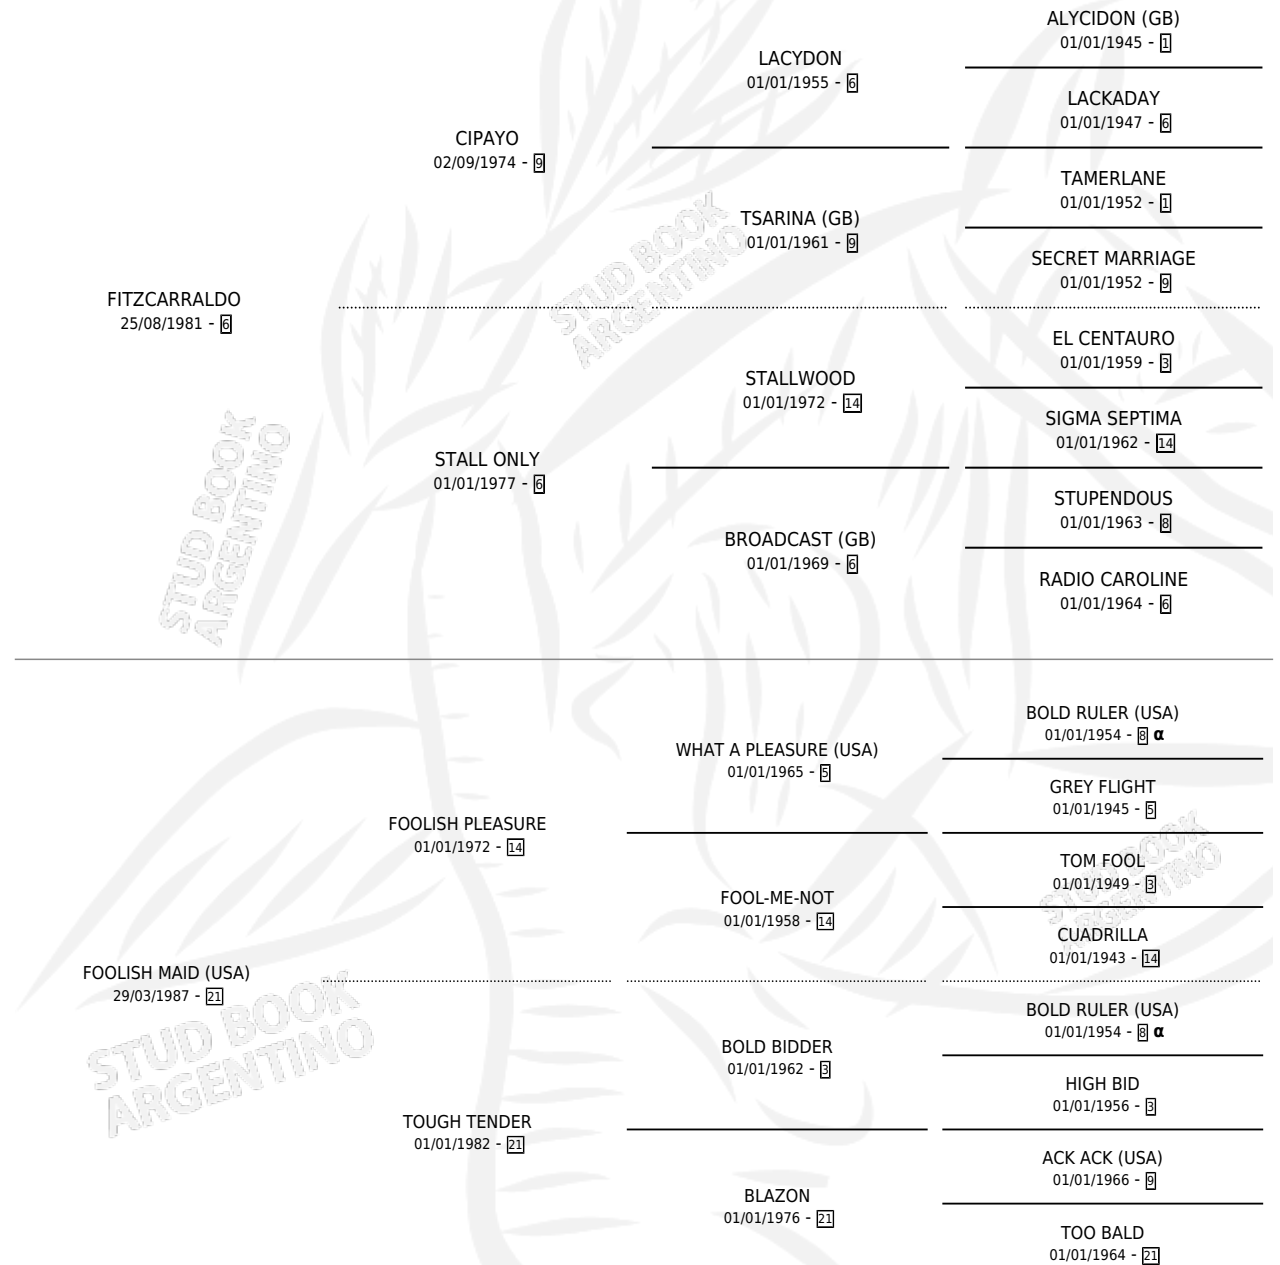

FOOLLPROOF

por FITZCARRALDO y FOOLISH MAID (USA) por FOOLISH PLEASURE

Argentina · Macho · Alazan · SP · 05/11/1998
Familia 21-a · Volumen 36

ESTADO

TIPIFICACIÓN SANGUÍNEA	✓
TIPIFICACIÓN POR ADN	X
PASAPORTE	X
IDENTIFICACIÓN POR MICROCHIP	X
REPRODUCTOR	X

Lugar de nacimiento: Santa Maria De Araras
Criador: Santa Maria De Araras

PEDIGREE

INBREEDING : α

CAMPAÑA

Solo carreras oficiales de Argentina

POR EDAD

EDAD	CC	1°	2°	3°	4°	5°	NP	CLC	CLG	CLCG1	CLGG1	IMPORTE	GANANCIA / CC
3 AÑOS	6	1	0	0	1	0	4	2	0	1	0	\$7,350	\$1,225
4 AÑOS	4	1	1	0	0	0	2	0	0	0	0	\$5,040	\$1,260
TOTALES	10	2	1	0	1	0	6	2	0	1	0	\$12,390	\$1,239
%		20.0%	10.0%	0.0%	10.0%	0.0%	60.0%	20.0%	0.0%	50.0%	0.0%		

Ganador de 2 carreras en San Isidro y Palermo - \$12,390, a los 3 y 4 años.

POR DISTANCIA

HIPODROMO	CC	1°	2°	3°	4°	5°	NP	CLC	CLG	CLCG1	CLGG1	IMPORTE
SAN ISIDRO	6	1	1	0	0	0	4	0	0	0	0	\$5,040
1600 MTS	5	1	1	0	0	0	3	0	0	0	0	\$5,040
1800 MTS	1	0	0	0	0	0	1	0	0	0	0	\$0
PALERMO	4	1	0	0	1	0	2	2	0	1	0	\$7,350
2500 MTS	2	0	0	0	0	0	2	2	0	1	0	\$0
1600 MTS	2	1	0	0	1	0	0	0	0	0	0	\$7,350