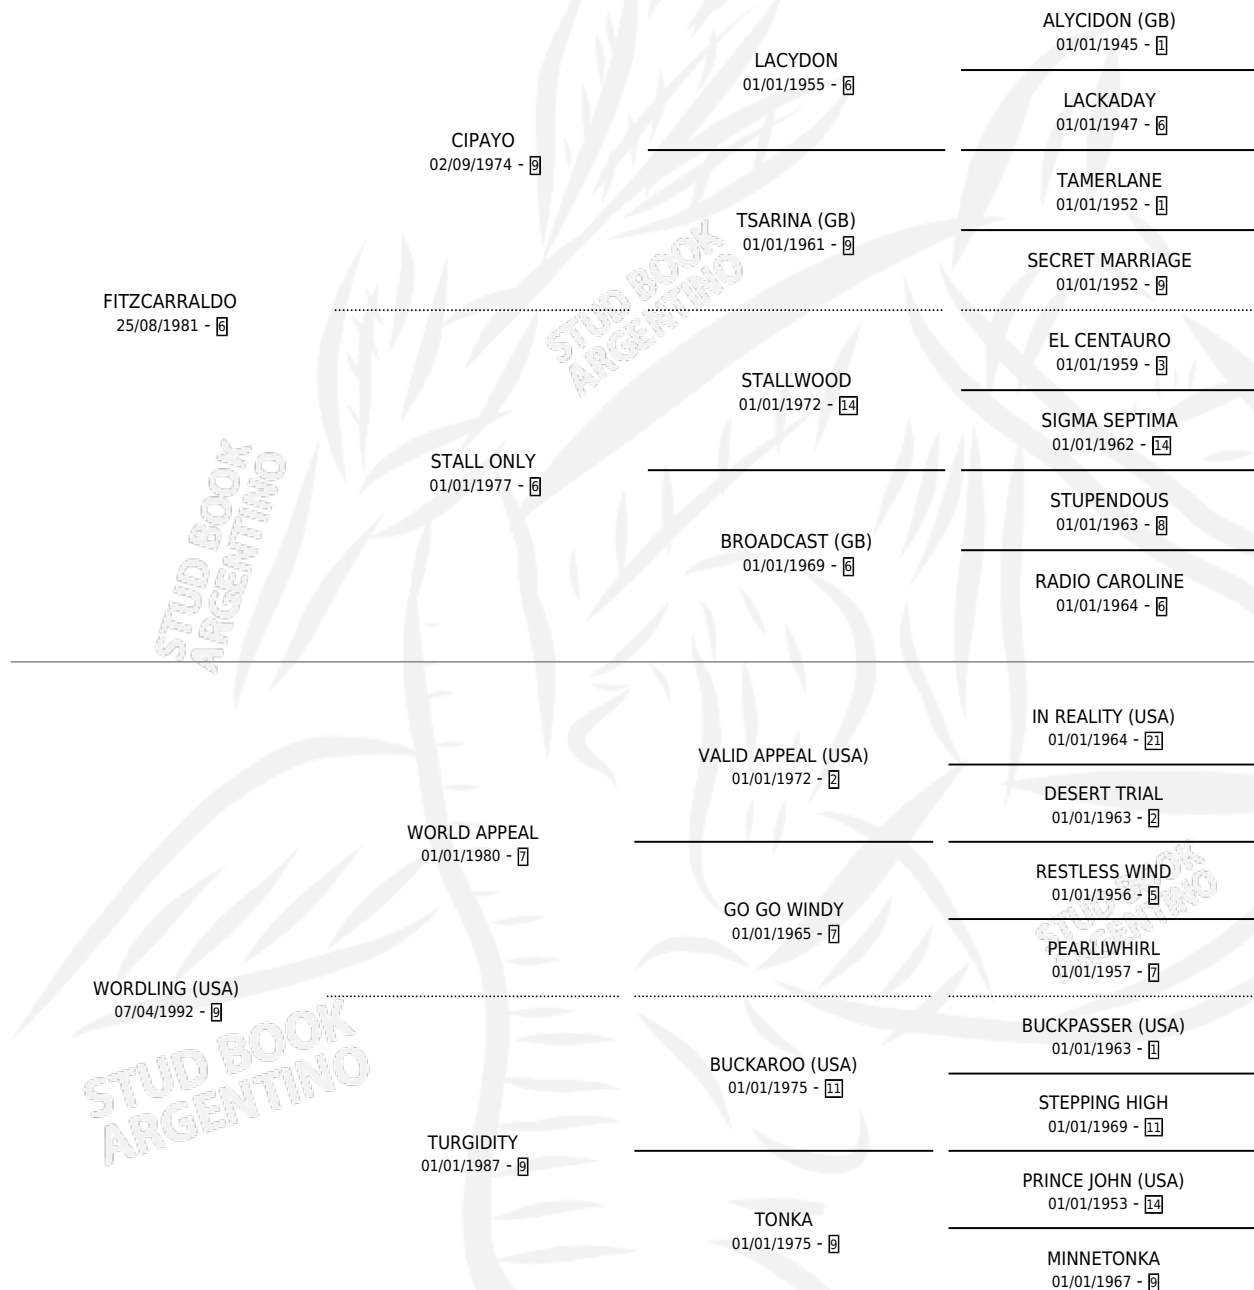

WORKAHOLIC

por FITZCARRALDO y WORDLING (USA) por WORLD
APPEAL

Argentina · Macho · Zaino · SP · 31/10/1998
Familia 9-c · Volumen 36

ESTADO

TIPIFICACIÓN SANGUÍNEA	✓
TIPIFICACIÓN POR ADN	X
PASAPORTE	X
IDENTIFICACIÓN POR MICROCHIP	X
REPRODUCTOR	X

Lugar de nacimiento: Santa Maria De Araras
Criador: Santa Maria De Araras

PEDIGREE

EXPORTACIÓN / IMPORTACIÓN

FECHA	MOVIMIENTO	PAÍS
15/04/2002	EXPORTADO	PANAMA

~

CAMPAÑA

Solo carreras oficiales de Argentina

POR EDAD