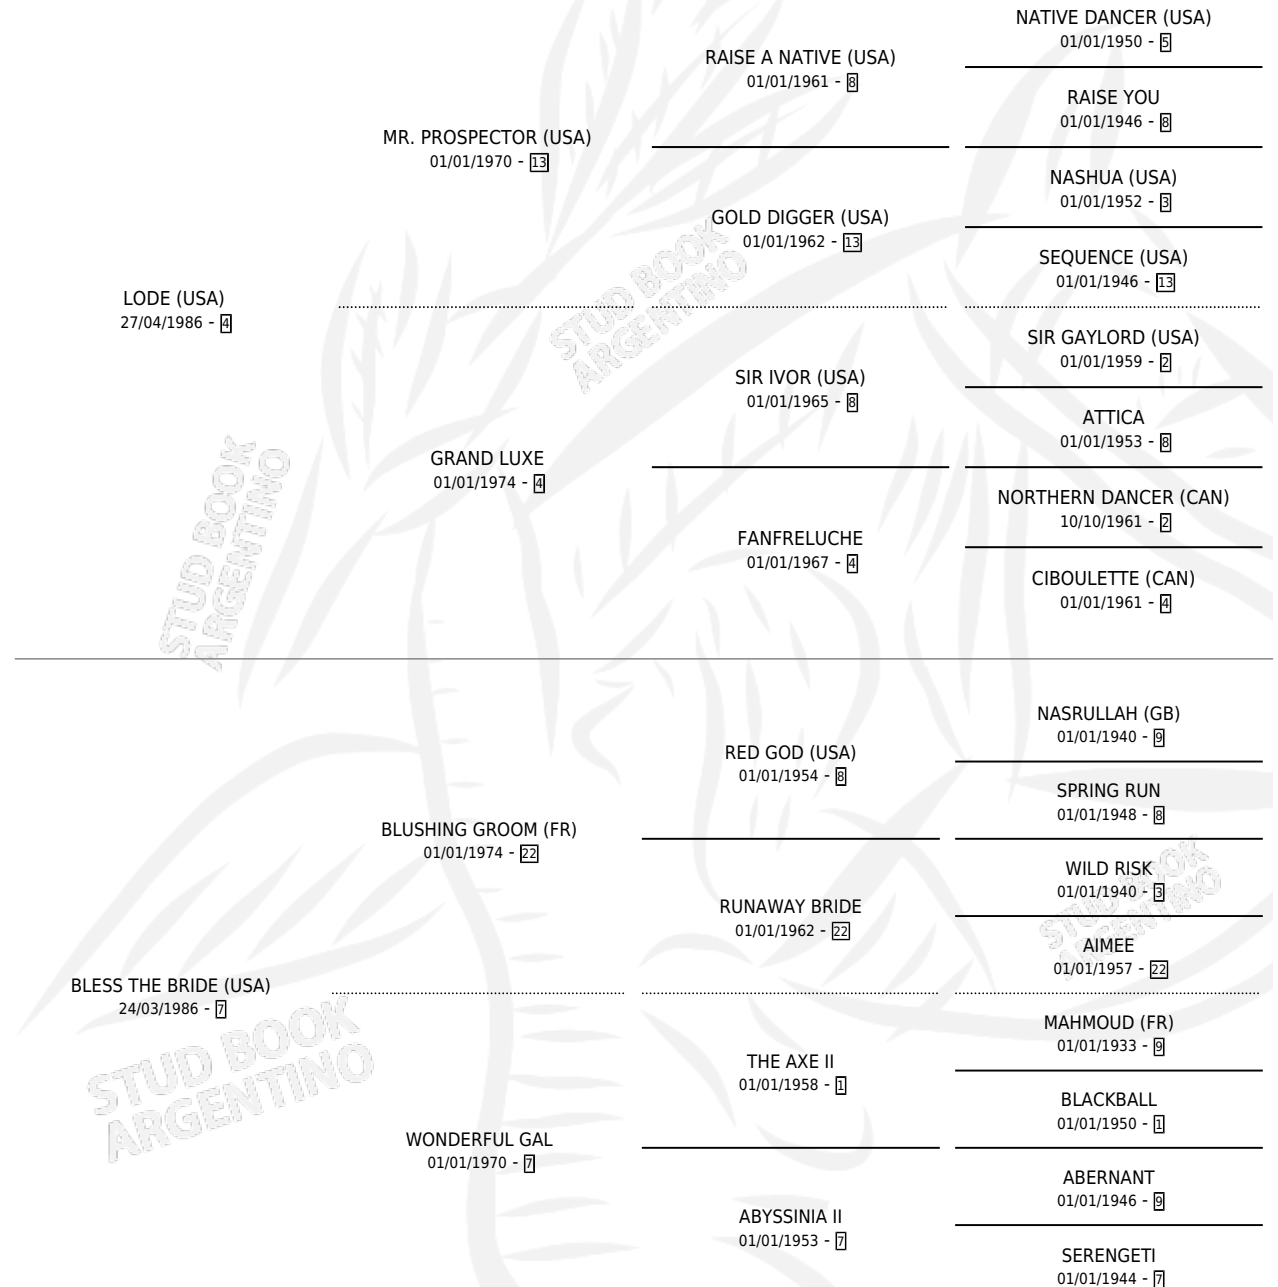

BLUE GARDENIA

por **LODE (USA)** y **BLESS THE BRIDE (USA)** por **BLUSHING GROOM (FR)**

Argentina · Hembra · Alazan · SP · 29/10/1998
Familia 7-a · Volumen 36

ESTADO

TIPIFICACIÓN SANGUÍNEA	✓
TIPIFICACIÓN POR ADN	✓
PASAPORTE	X
IDENTIFICACIÓN POR MICROCHIP	X
REPRODUCTOR	✓

Lugar de nacimiento: Santa María De Araras
Criador: Santa María De Araras

~

HIJOS

	MACHOS	HEMBRAS
4 NACIERON	3	1
2 CORRIERON	2	0
1 GANARON	1	0
0 GANADORES CL	0 GANADORES GR	0 GANADORES G1

PEDIGREE

~

CAMPAÑA