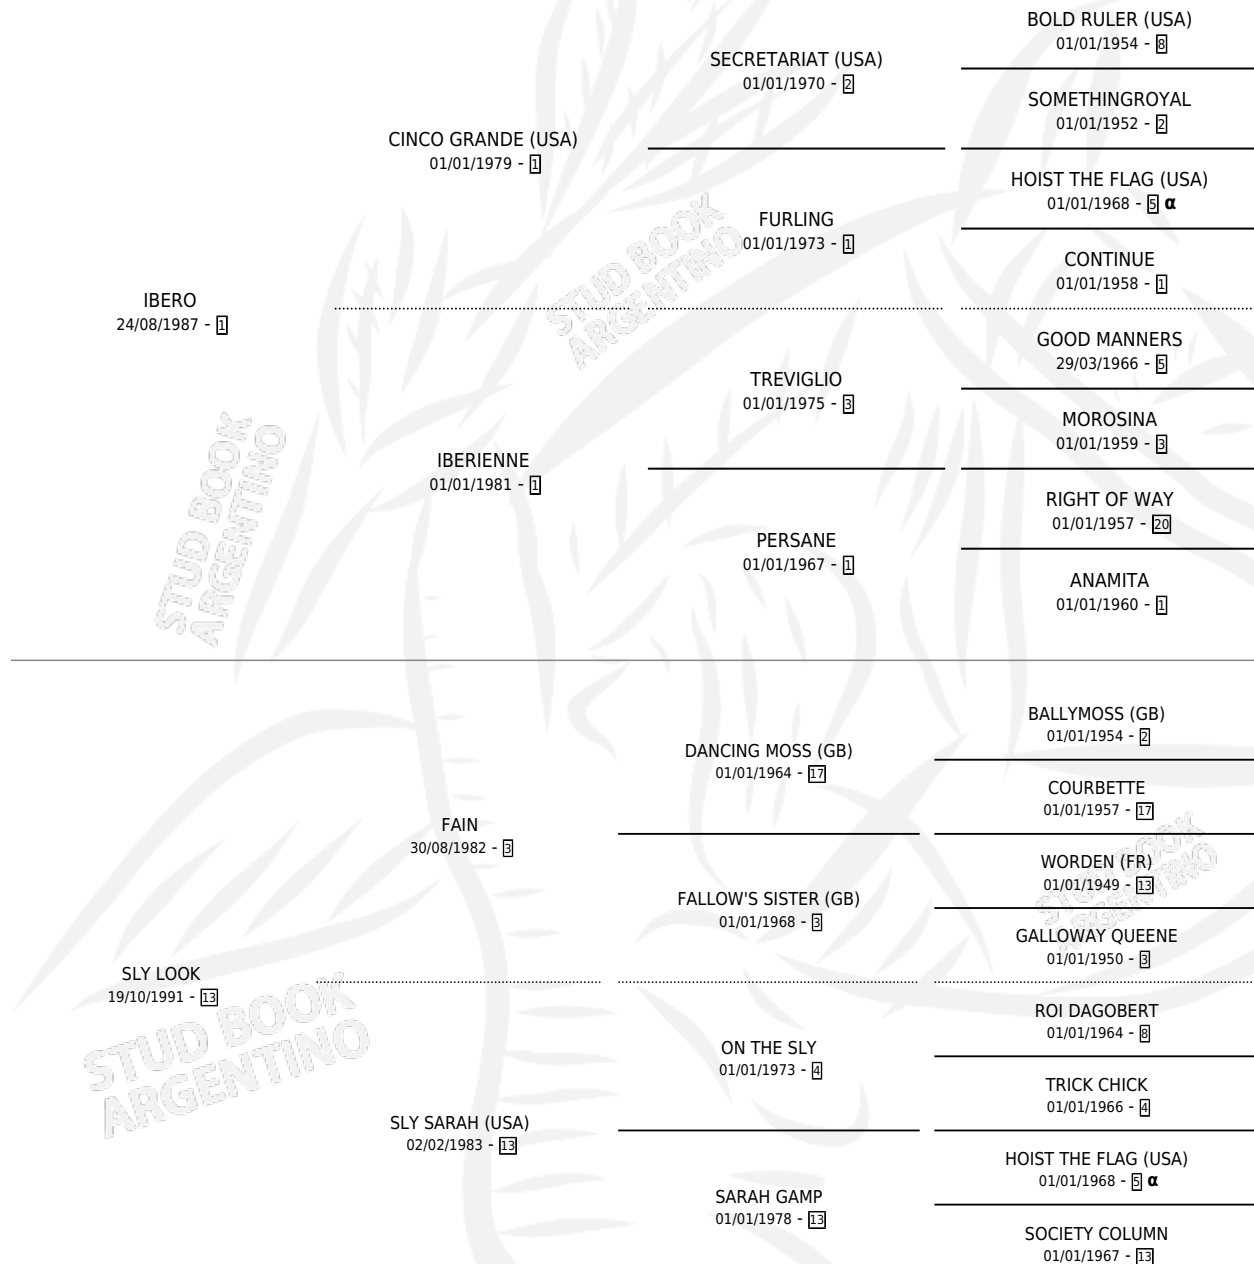

SLEEPING BEAUTY

por **IBERO** y **SLY LOOK** por **FAIN**

Argentina · Hembra · Zaino · SP · 27/10/1998
Familia 13-c · Volumen 36

ESTADO

TIPIFICACIÓN SANGUÍNEA	✓
TIPIFICACIÓN POR ADN	✓
PASAPORTE	X
IDENTIFICACIÓN POR MICROCHIP	X
REPRODUCTOR	✓

Lugar de nacimiento: Santa Maria De Araras

Criador: Santa Maria De Araras

~

HIJOS

	MACHOS	HEMBRAS
4 NACIERON	2	2
4 CORRIERON	2	2
1 GANARON	1	0
0 GANADORES CL	0 GANADORES GR	0 GANADORES G1

PEDIGREE

INBREEDING : α