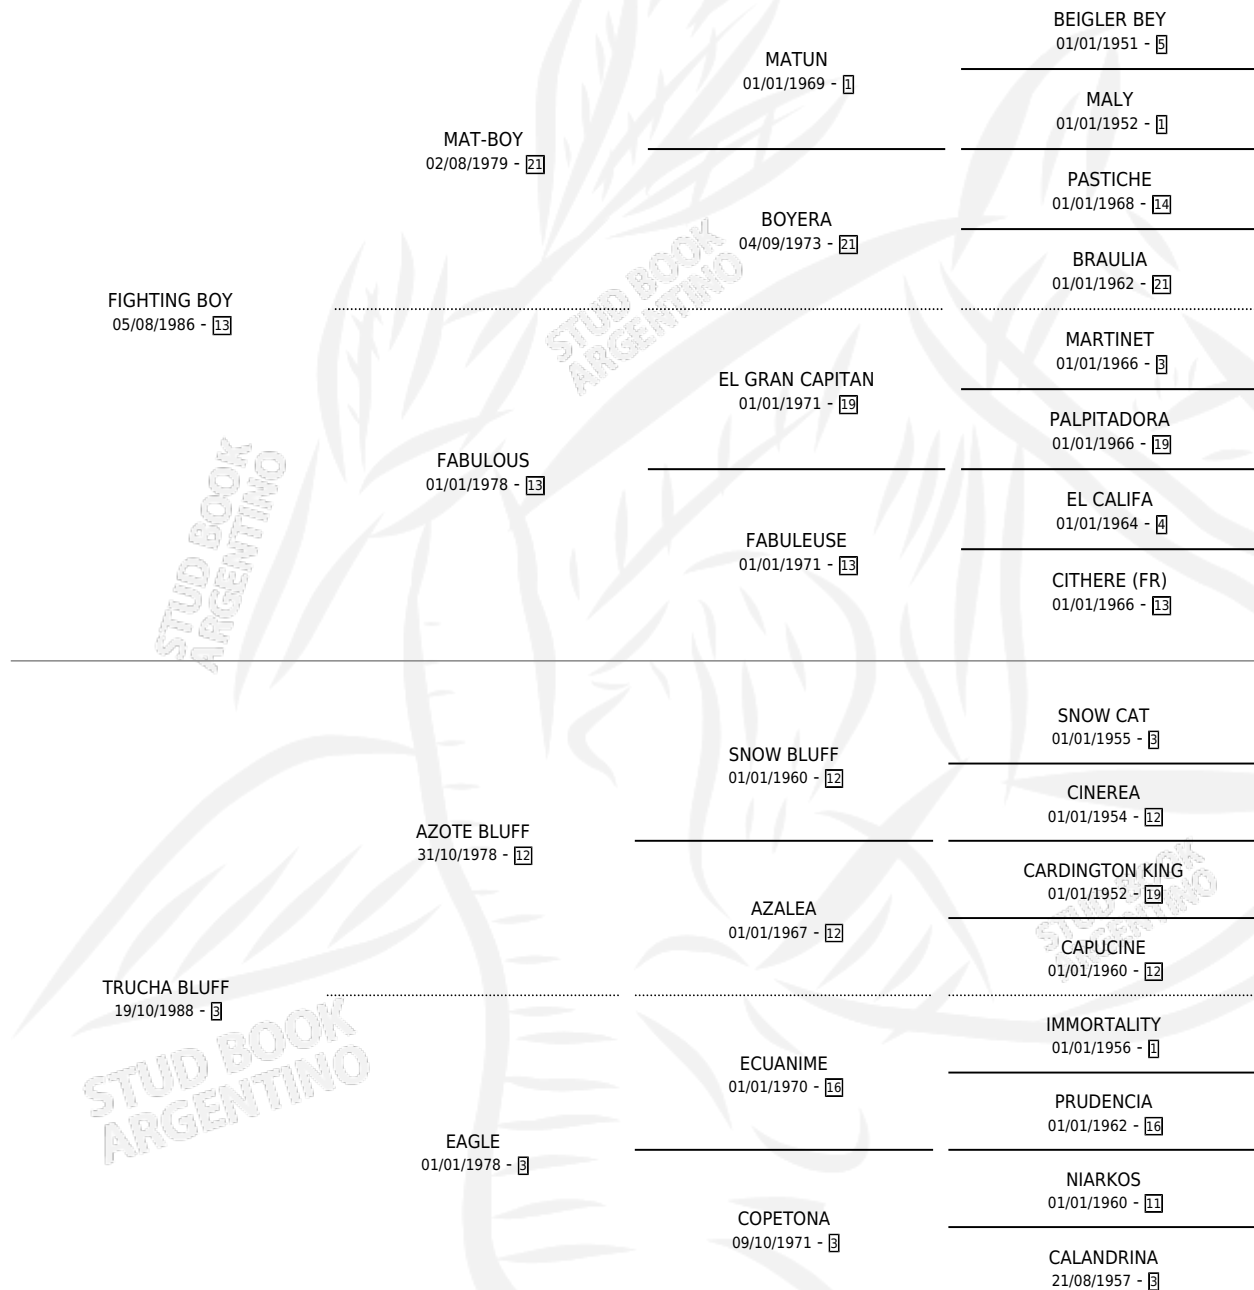

FACHA BOY

por **FIGHTING BOY** y **TRUCHA BLUFF** por **AZOTE BLUFF**

Argentina · Macho · Zaino · SP · 11/10/1998
Familia 3-e · Volumen 36

ESTADO

TIPIFICACIÓN SANGUÍNEA	✓
TIPIFICACIÓN POR ADN	X
PASAPORTE	X
IDENTIFICACIÓN POR MICROCHIP	X
REPRODUCTOR	X

Lugar de nacimiento: La Inesita

Criador: Sin dato

PEDIGREE

FACHA BOY

Datos oficiales del Stud Book Argentino

Documento generado el 04/05/2026

studbook.org.ar