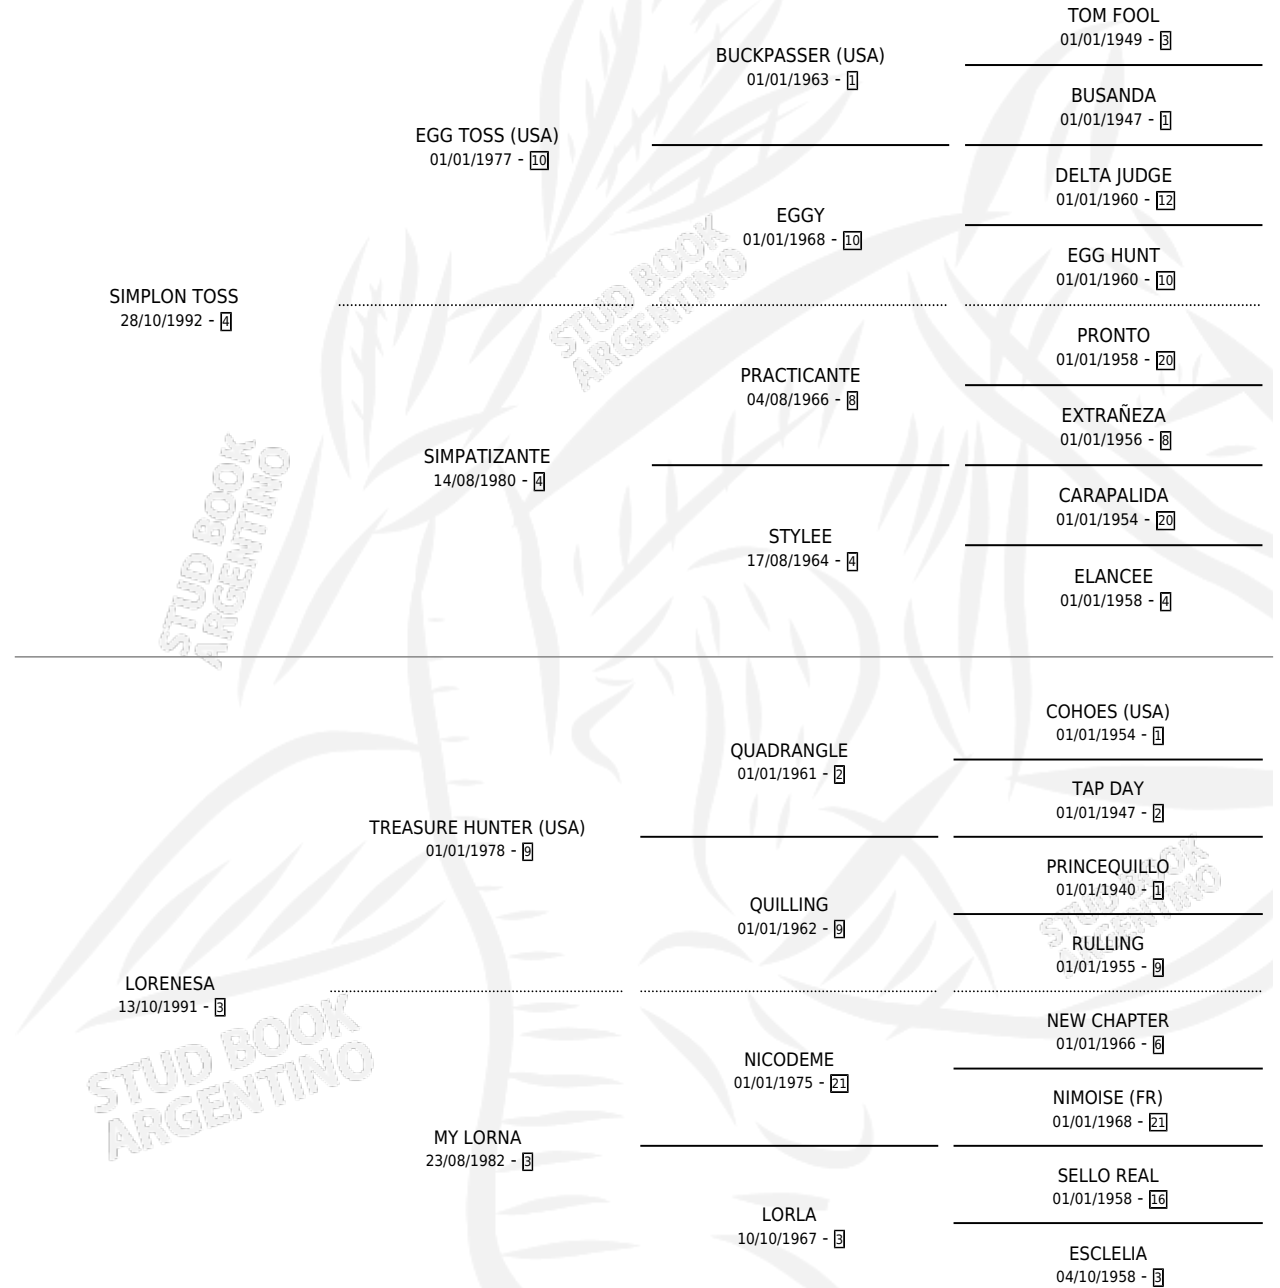

NINA YSABOUSKY

por SIMPLON TOSS y LORENESA por TREASURE HUNTER (USA)

Argentina · Hembra · Alazan · SP · 22/10/1998
Familia 3-m · Volumen 36

ESTADO

TIPIFICACIÓN SANGUÍNEA	✓
TIPIFICACIÓN POR ADN	X
PASAPORTE	X
IDENTIFICACIÓN POR MICROCHIP	X
REPRODUCTOR	✓

Lugar de nacimiento: La Inesita

Criador: Sin dato

PEDIGREE