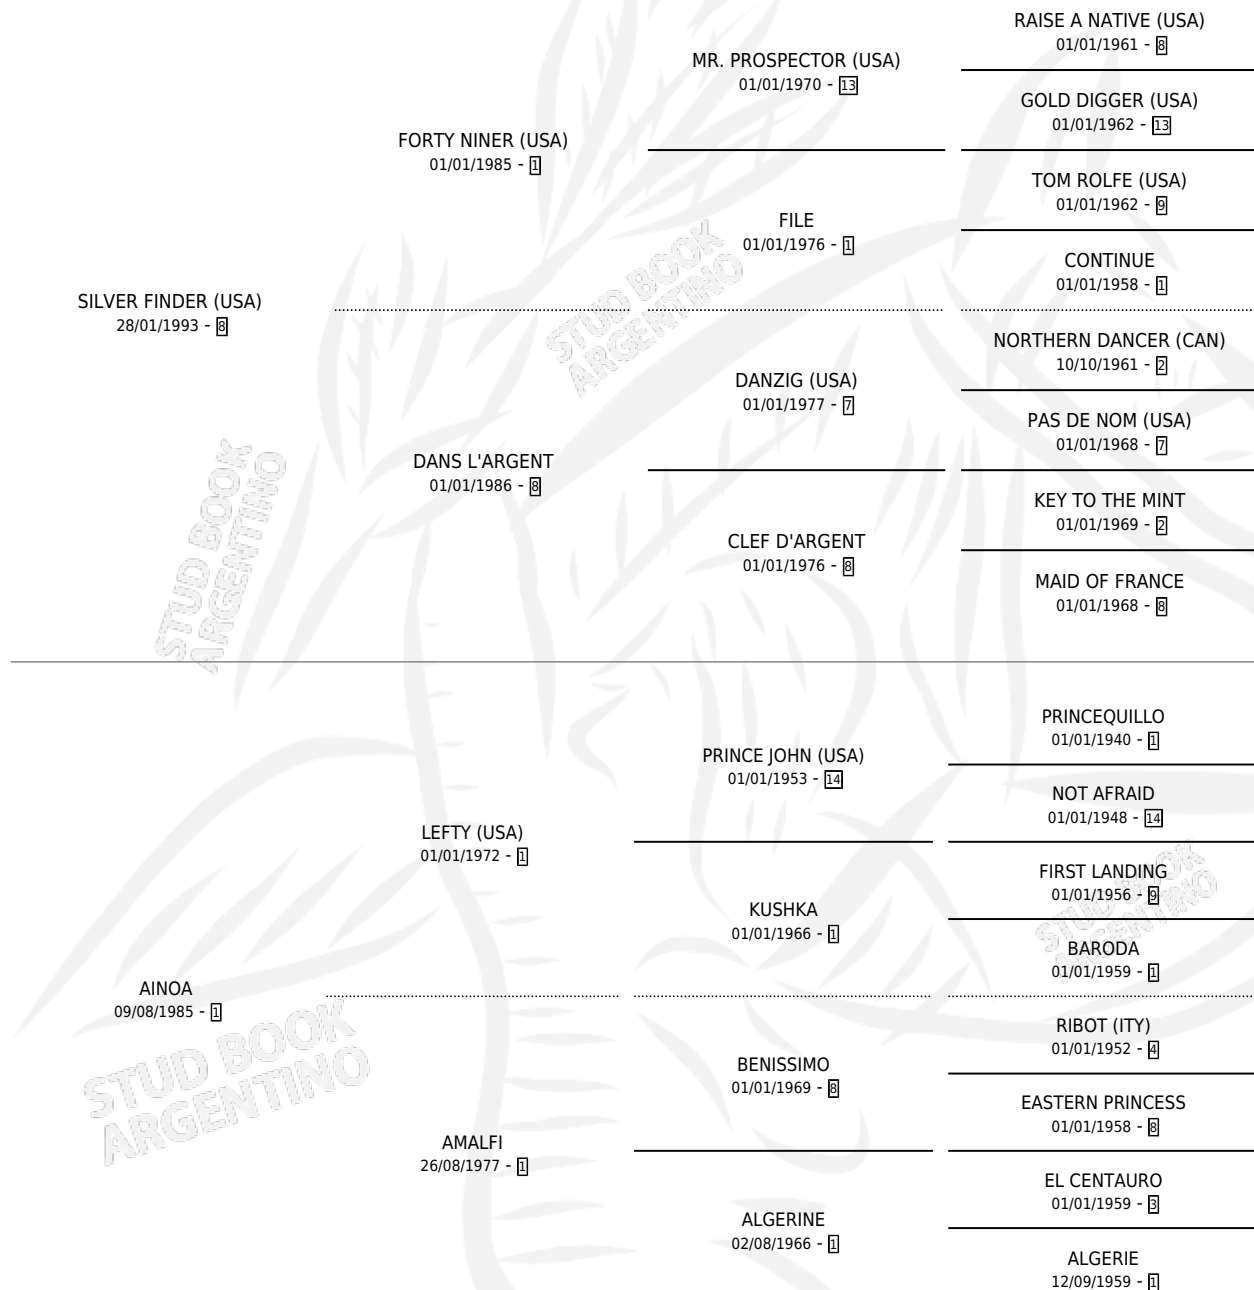

ACRIOLLADA

por **SILVER FINDER (USA)** y **AINOA** por **LEFTY (USA)**

Argentina · Hembra · Zaino Doradillo · SP · 11/10/1998
Familia 1-n · Volumen 36

ESTADO

TIPIFICACIÓN SANGUÍNEA	✓
TIPIFICACIÓN POR ADN	✓
PASAPORTE	X
IDENTIFICACIÓN POR MICROCHIP	X
REPRODUCTOR	✓

Lugar de nacimiento: Las Ortigas

Criador: Las Ortigas

~

HIJOS

	MACHOS	HEMBRAS
1 NACIERON	1	0
1 CORRIERON	1	0

SIN ACTUACIONES

PEDIGREE