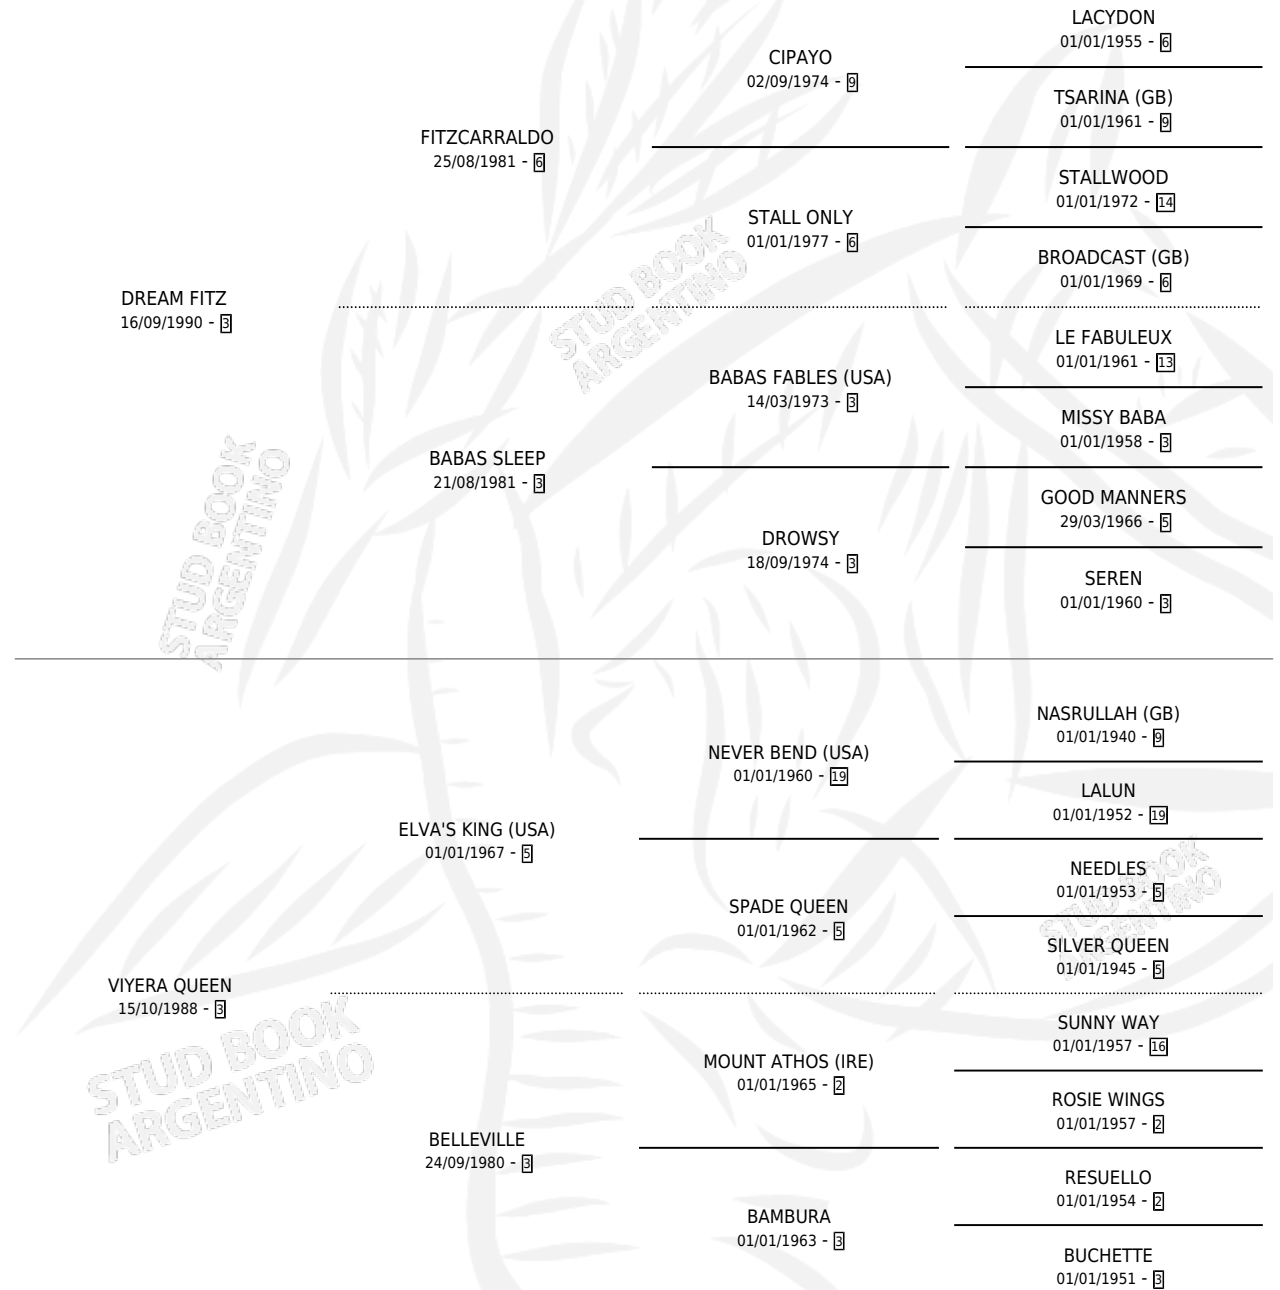

NIRIPURI

por DREAM FITZ y VIYERA QUEEN por ELVA'S KING (USA)

Argentina · Macho · Zaino · SP · 13/10/1998
Familia 3-o · Volumen 36

ESTADO

TIPIFICACIÓN SANGUÍNEA	✓
TIPIFICACIÓN POR ADN	X
PASAPORTE	X
IDENTIFICACIÓN POR MICROCHIP	X
REPRODUCTOR	X

Lugar de nacimiento: Alborada

Criador: Alborada

PEDIGREE

NIRIPURI

Datos oficiales del Stud Book Argentino

Documento generado el 04/05/2026

studbook.org.ar