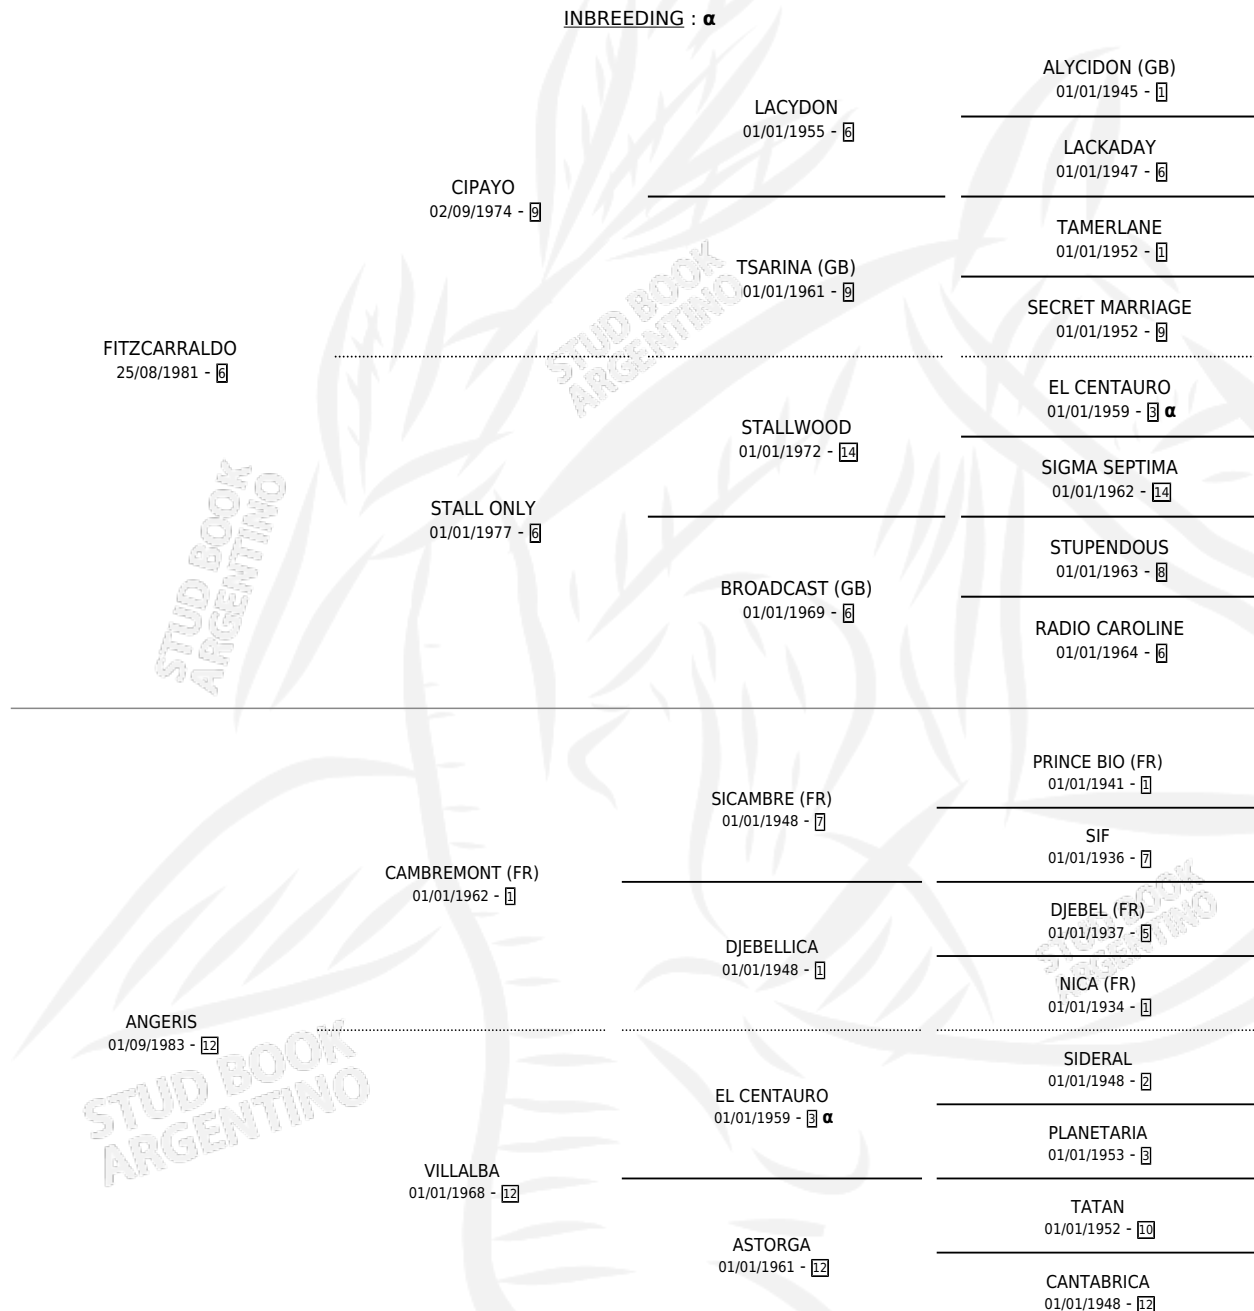

ANGERIS FITZ

por FITZCARRALDO y ANGERIS por CAMBREMONT (FR)

PEDIGREE

Argentina · Hembra · Zaino · SP · 24/10/1998
Familia 12-d · Volumen 36

ESTADO

TIPIFICACIÓN SANGUÍNEA	✓
TIPIFICACIÓN POR ADN	✓
PASAPORTE	X
IDENTIFICACIÓN POR MICROCHIP	X
REPRODUCTOR	✓

Lugar de nacimiento: Firmamento

Criador: Firmamento

~

HIJOS

	MACHOS	HEMBRAS
7 NACIERON	5	2
3 CORRIERON	2	1
3 GANARON	2	1

0 GANADORES CL **0** GANADORES GR **0** GANADORES G1

INBREEDING : α

CAMPAÑA

Solo carreras oficiales de Argentina

POR EDAD

EDAD	CC	1°	2°	3°	4°	5°	NP	CLC	CLG	CLCG1	CLGG1	IMPORTE	GANANCIA / CC
3 AÑOS	9	2	3	1	2	0	1	0	0	0	0	\$11,926	\$1,325
4 AÑOS	3	1	0	0	1	0	1	0	0	0	0	\$5,724	\$1,908
TOTALES	12	3	3	1	3	0	2	0	0	0	0	\$17,650	\$1,471
%		25.0%	25.0%	8.3%	25.0%	0.0%	16.7%	0.0%	0.0%	0.0%	0.0%		

Ganadora de 3 carreras en La Plata - \$17,650, a los 3 y 4 años.

POR DISTANCIA

HIPODROMO	CC	1°	2°	3°	4°	5°	NP	CLC	CLG	CLCG1	CLGG1	IMPORTE
LA PLATA	11	3	3	1	3	0	1	0	0	0	0	\$17,650
1600 MTS	2	0	0	0	1	0	1	0	0	0	0	\$306
1400 MTS	8	3	3	1	1	0	0	0	0	0	0	\$17,020
1300 MTS	1	0	0	0	1	0	0	0	0	0	0	\$324
PALERMO	1	0	0	0	0	0	1	0	0	0	0	\$0
1600 MTS	1	0	0	0	0	0	1	0	0	0	0	\$0