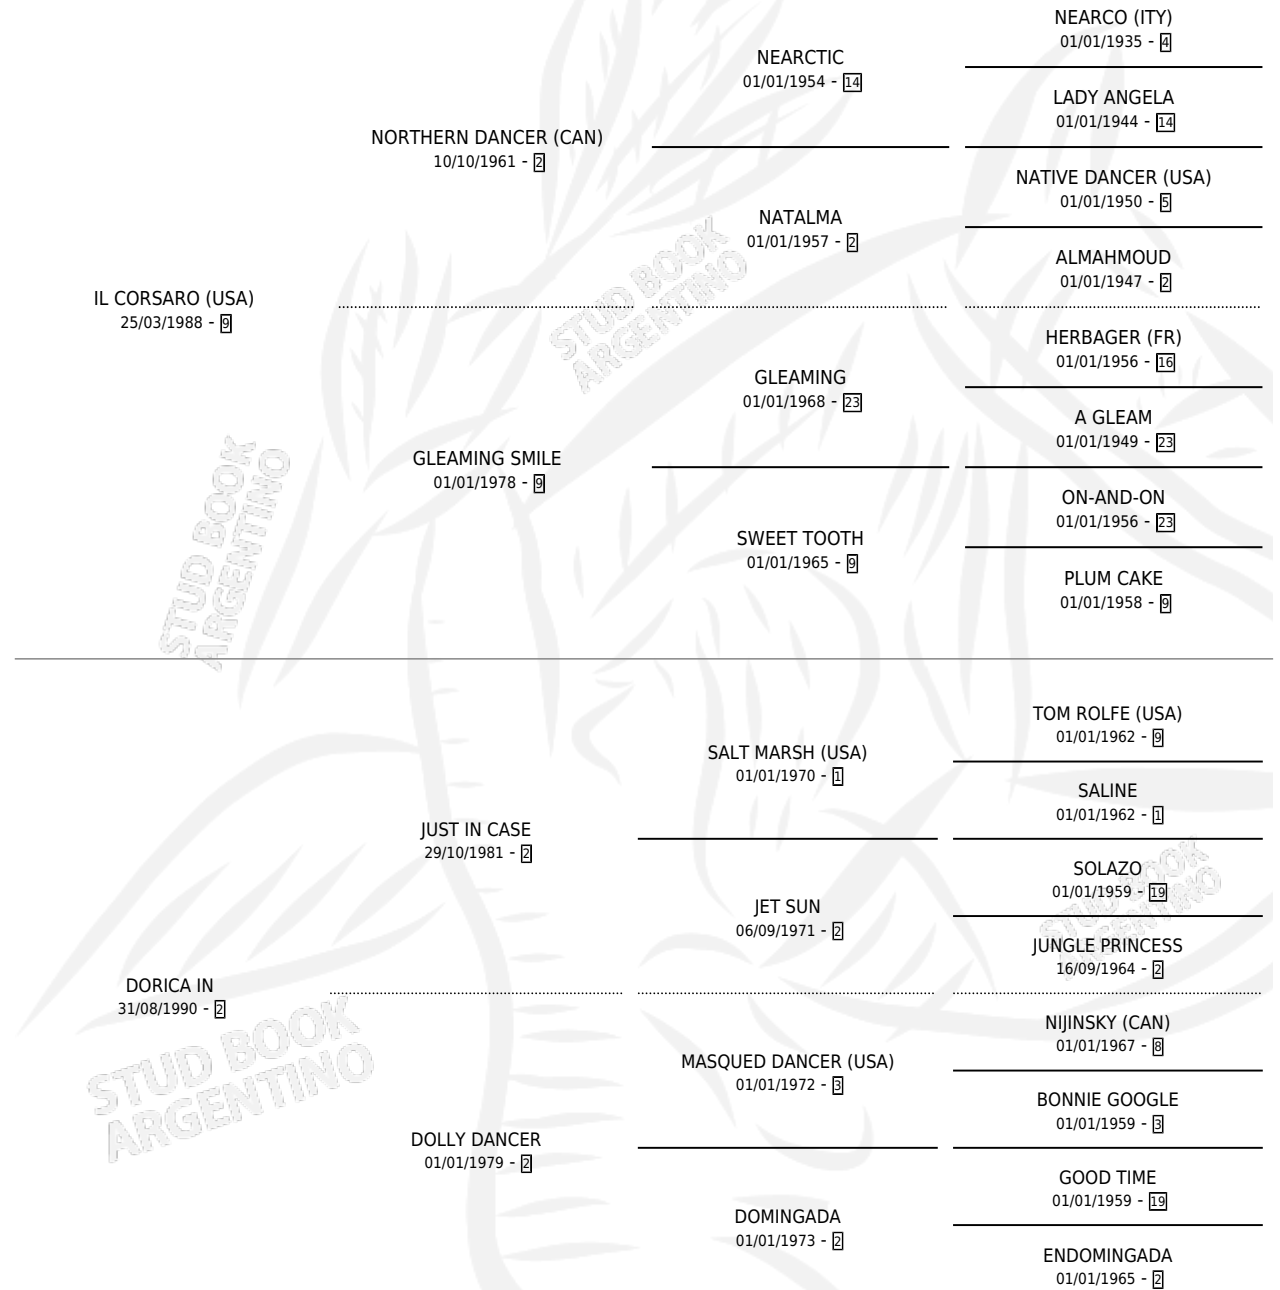

DOLAR CORSA

por **IL CORSARO (USA)** y **DORICA IN** por **JUST IN CASE**

Argentina · Macho · Tordillo · SP · 22/10/1998
Familia 2-e · Volumen 36

ESTADO

TIPIFICACIÓN SANGUÍNEA	✓
TIPIFICACIÓN POR ADN	X
PASAPORTE	X
IDENTIFICACIÓN POR MICROCHIP	X
REPRODUCTOR	X

Lugar de nacimiento: Firmamento

Criador: Firmamento

PEDIGREE

CAMPAÑA

Solo carreras oficiales de Argentina

POR EDAD

EDAD	CC	1°	2°	3°	4°	5°	NP	CLC	CLG	CLCG1	CLGG1	IMPORTE	GANANCIA / CC
3 AÑOS	3	1	1	0	0	0	1	0	0	0	0	\$4,160	\$1,387
6 AÑOS	10	0	1	0	1	1	7	0	0	0	0	\$1,650	\$165
7 AÑOS	1	0	0	0	0	0	1	0	0	0	0	\$0	\$0
TOTALES	14	1	2	0	1	1	9	0	0	0	0	\$5,810	\$415
%		7.1%	14.3%	0.0%	7.1%	7.1%	64.3%	0.0%	0.0%	0.0%	0.0%		