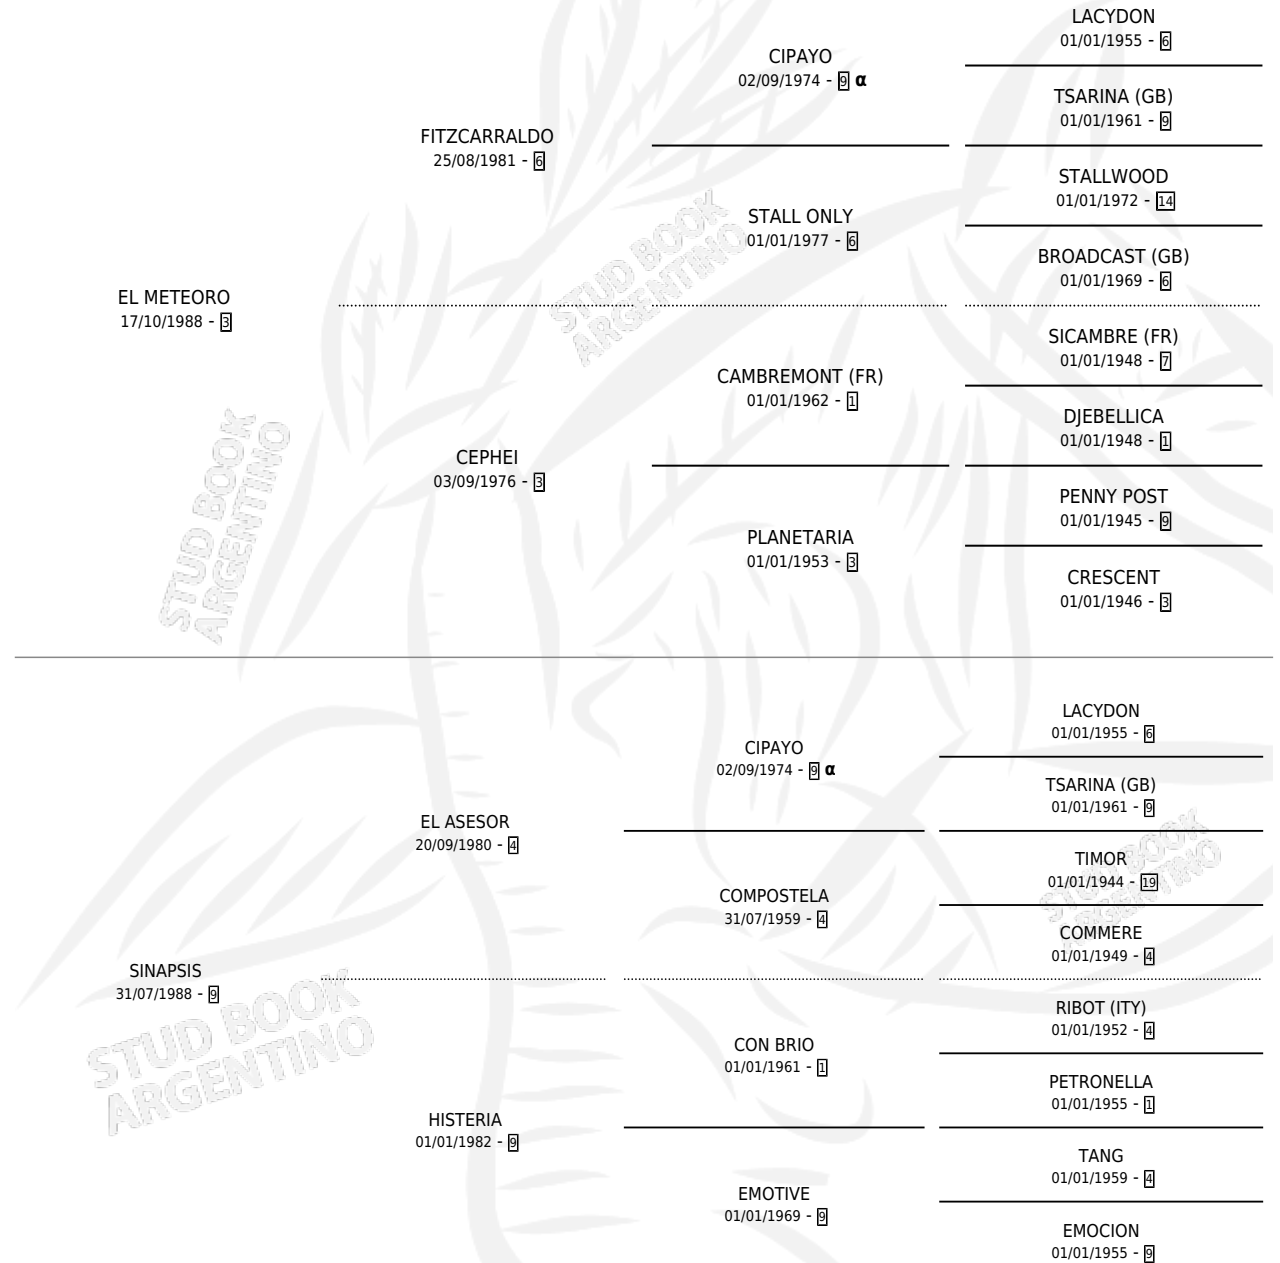

METEORITO AZUL

por EL METEORO y SINAPSIS por EL ASESOR

Argentina · Macho · Alazan · SP · 12/10/1998
Familia 9-g · Volumen 36

ESTADO

TIPIFICACIÓN SANGUÍNEA	✓
TIPIFICACIÓN POR ADN	X
PASAPORTE	X
IDENTIFICACIÓN POR MICROCHIP	X
REPRODUCTOR	X

Lugar de nacimiento: Azul Blanca

Criador: Sin dato

PEDIGREE

INBREEDING : α

METEORITO AZUL

Datos oficiales del Stud Book Argentino

Documento generado el 08/05/2026

studbook.org.ar