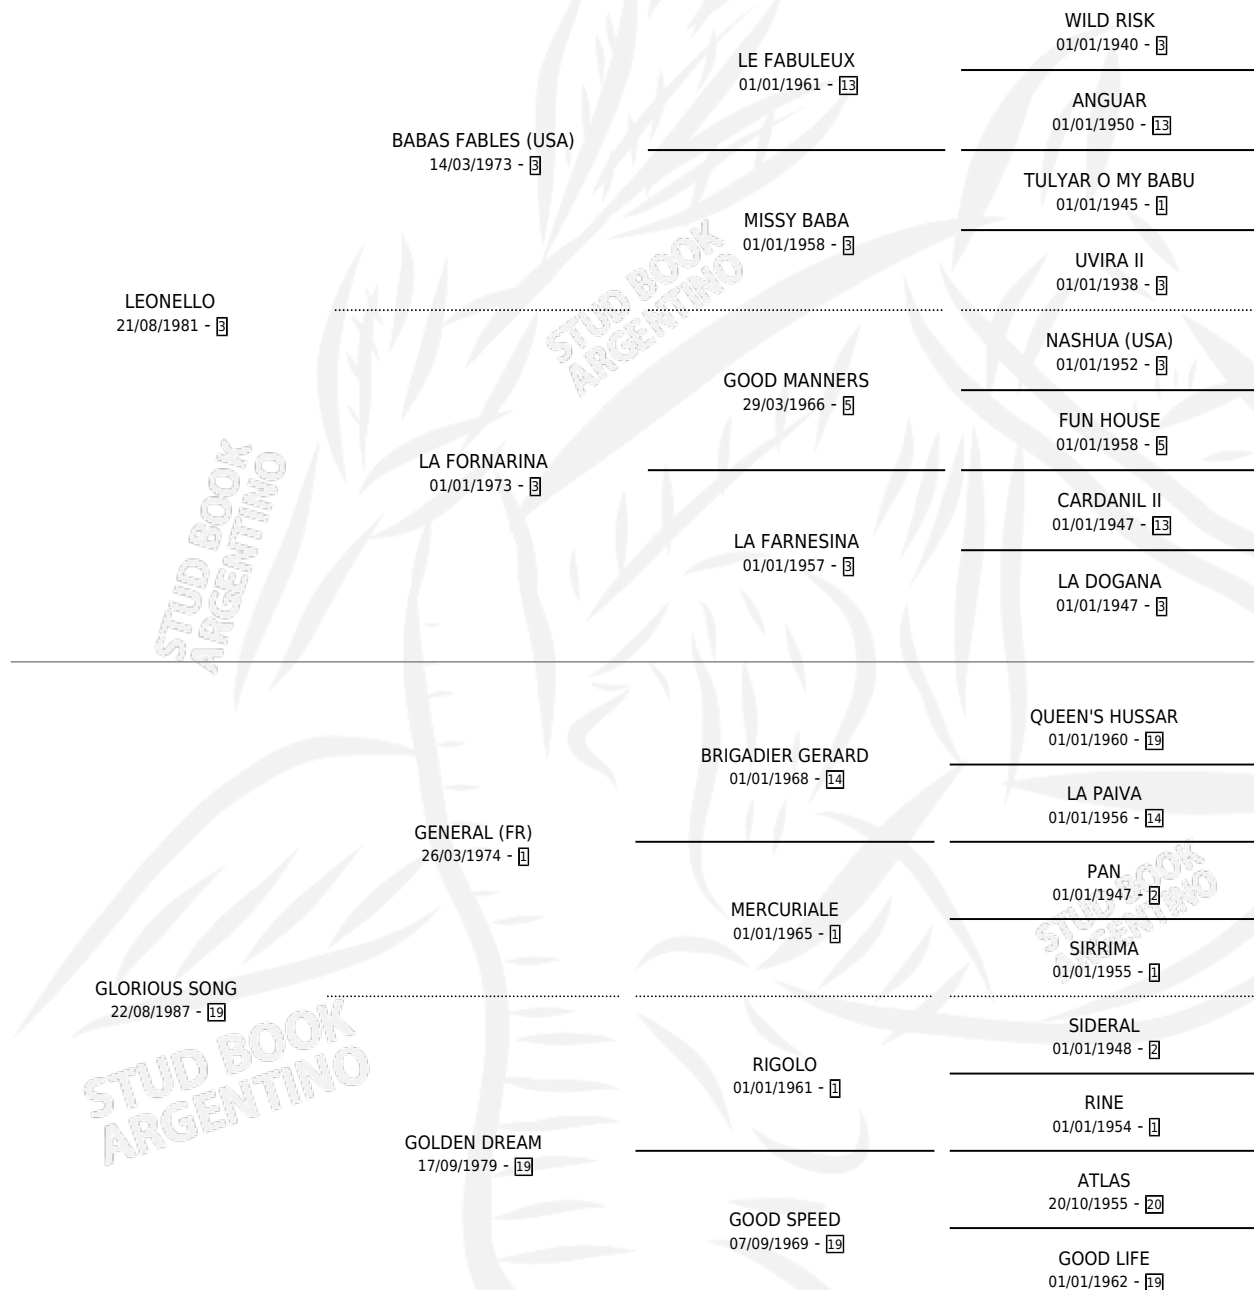

LEONA AMIGA

por LEONELLO y GLORIOUS SONG por GENERAL (FR)

Argentina · Hembra · Alazan · SP · 16/10/1998
Familia 19-c · Volumen 36

ESTADO

TIPIFICACIÓN SANGUÍNEA	✓
TIPIFICACIÓN POR ADN	✓
PASAPORTE	X
IDENTIFICACIÓN POR MICROCHIP	X
REPRODUCTOR	✓

Lugar de nacimiento: Capricornio

Criador: Capricornio

~

HIJOS

	MACHOS	HEMBRAS
9 NACIERON	7	2
1 CORRIERON	0	1

SIN ACTUACIONES

PEDIGREE

S