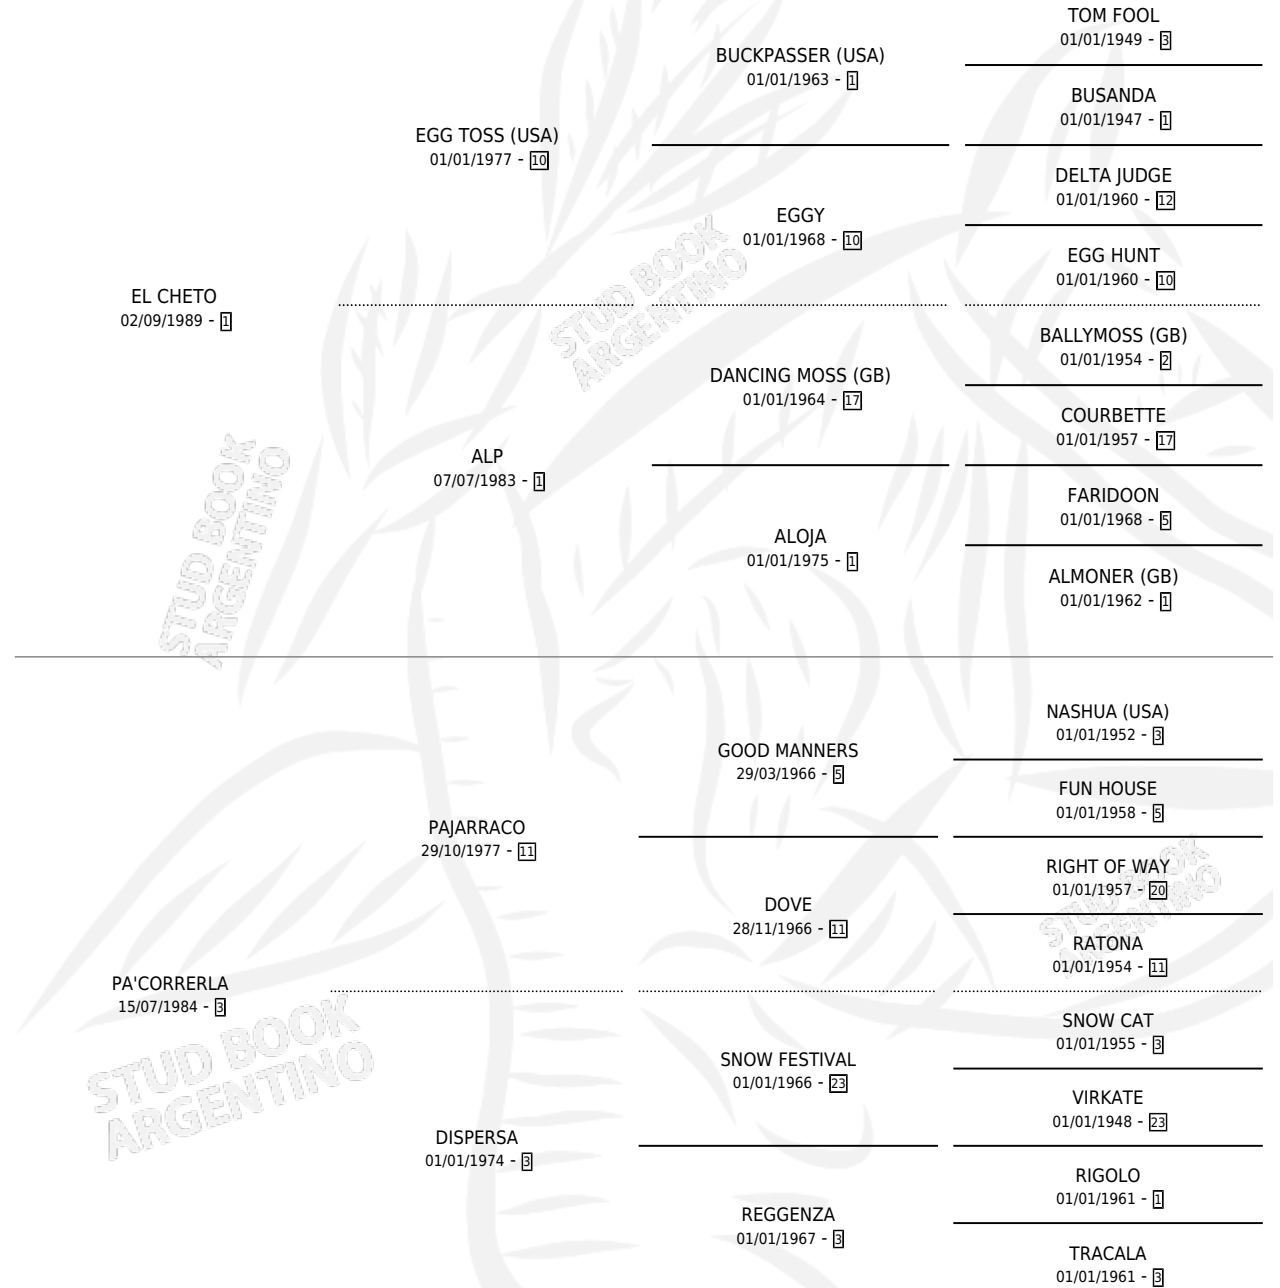

CHE PAJARO

por EL CHETO y PA'CORRERLA por PAJARRACO

Argentina · Macho · Tordillo · SP · 24/10/1998
Familia 3-n · Volumen 36

ESTADO

TIPIFICACIÓN SANGUÍNEA	✓
TIPIFICACIÓN POR ADN	X
PASAPORTE	X
IDENTIFICACIÓN POR MICROCHIP	X
REPRODUCTOR	X

Lugar de nacimiento: Los Mimbres

Criador: Los Mimbres

PEDIGREE