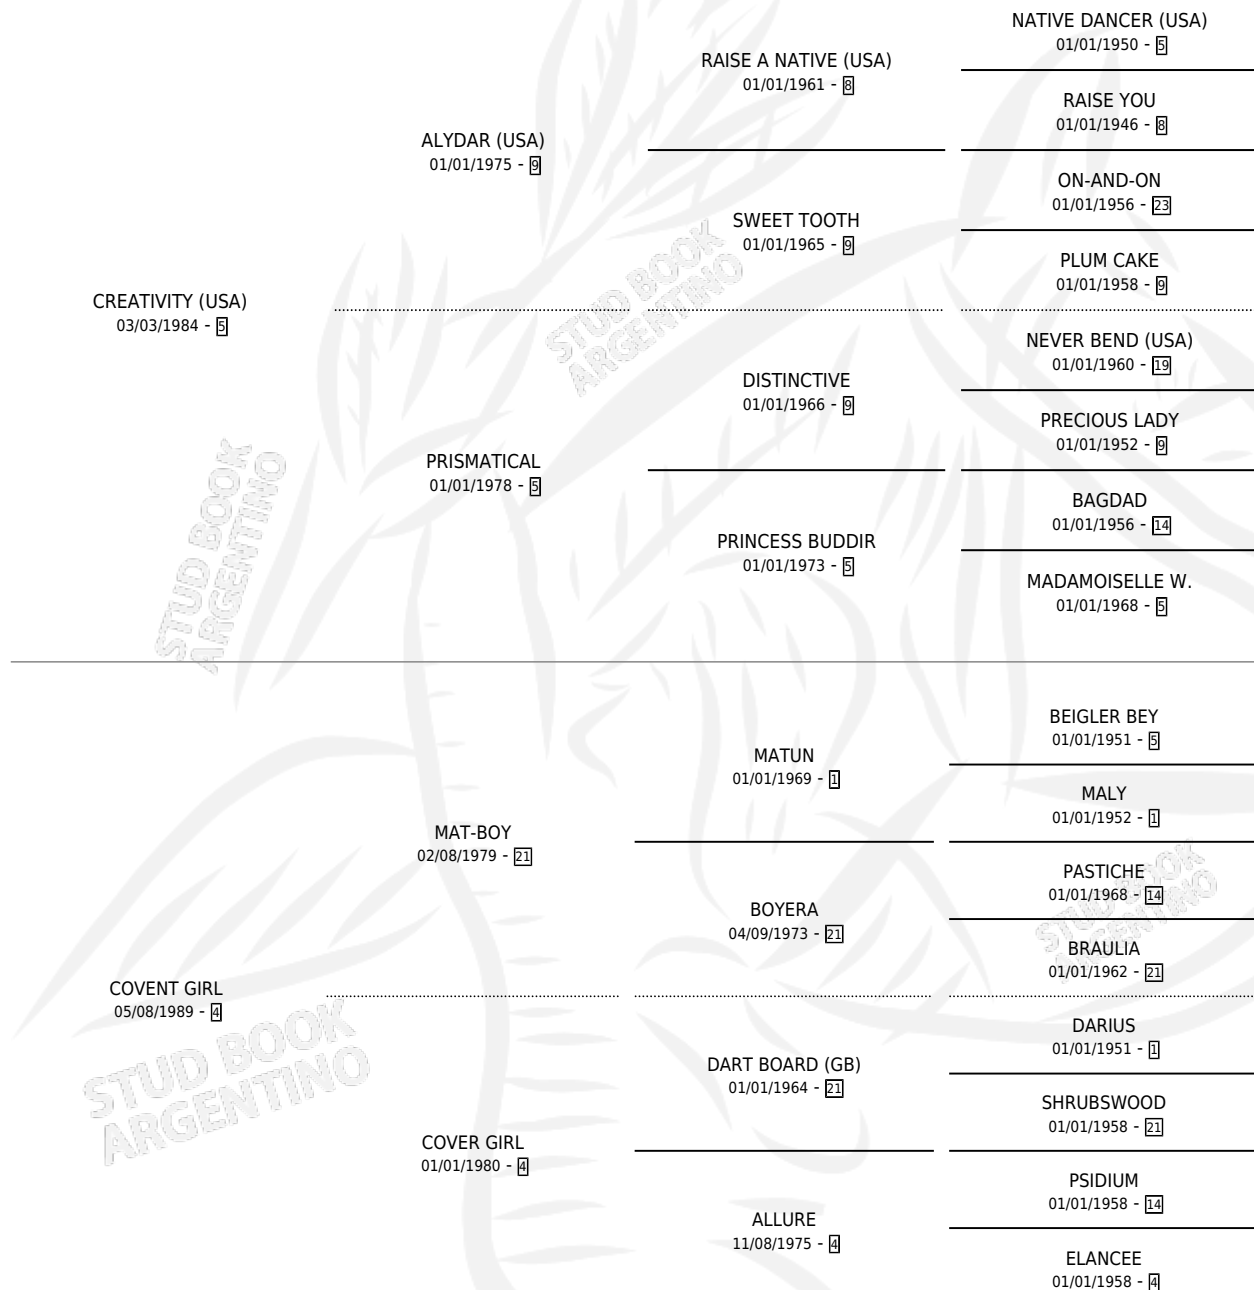

LA CREIBLE

por CREATIVITY (USA) y COVENT GIRL por MAT-BOY

Argentina · Hembra · Alazan Tostado · SP · 24/10/1998
Familia 4-k · Volumen 36

ESTADO

TIPIFICACIÓN SANGUÍNEA	✓
TIPIFICACIÓN POR ADN	✓
PASAPORTE	X
IDENTIFICACIÓN POR MICROCHIP	X
REPRODUCTOR	✓

Lugar de nacimiento: Los Mimbres

Criador: Los Mimbres

~

HIJOS

	MACHOS	HEMBRAS
6 NACIERON	3	3
SIN ACTUACIONES		

PEDIGREE

CAMPAÑA

Solo carreras oficiales de Argentina