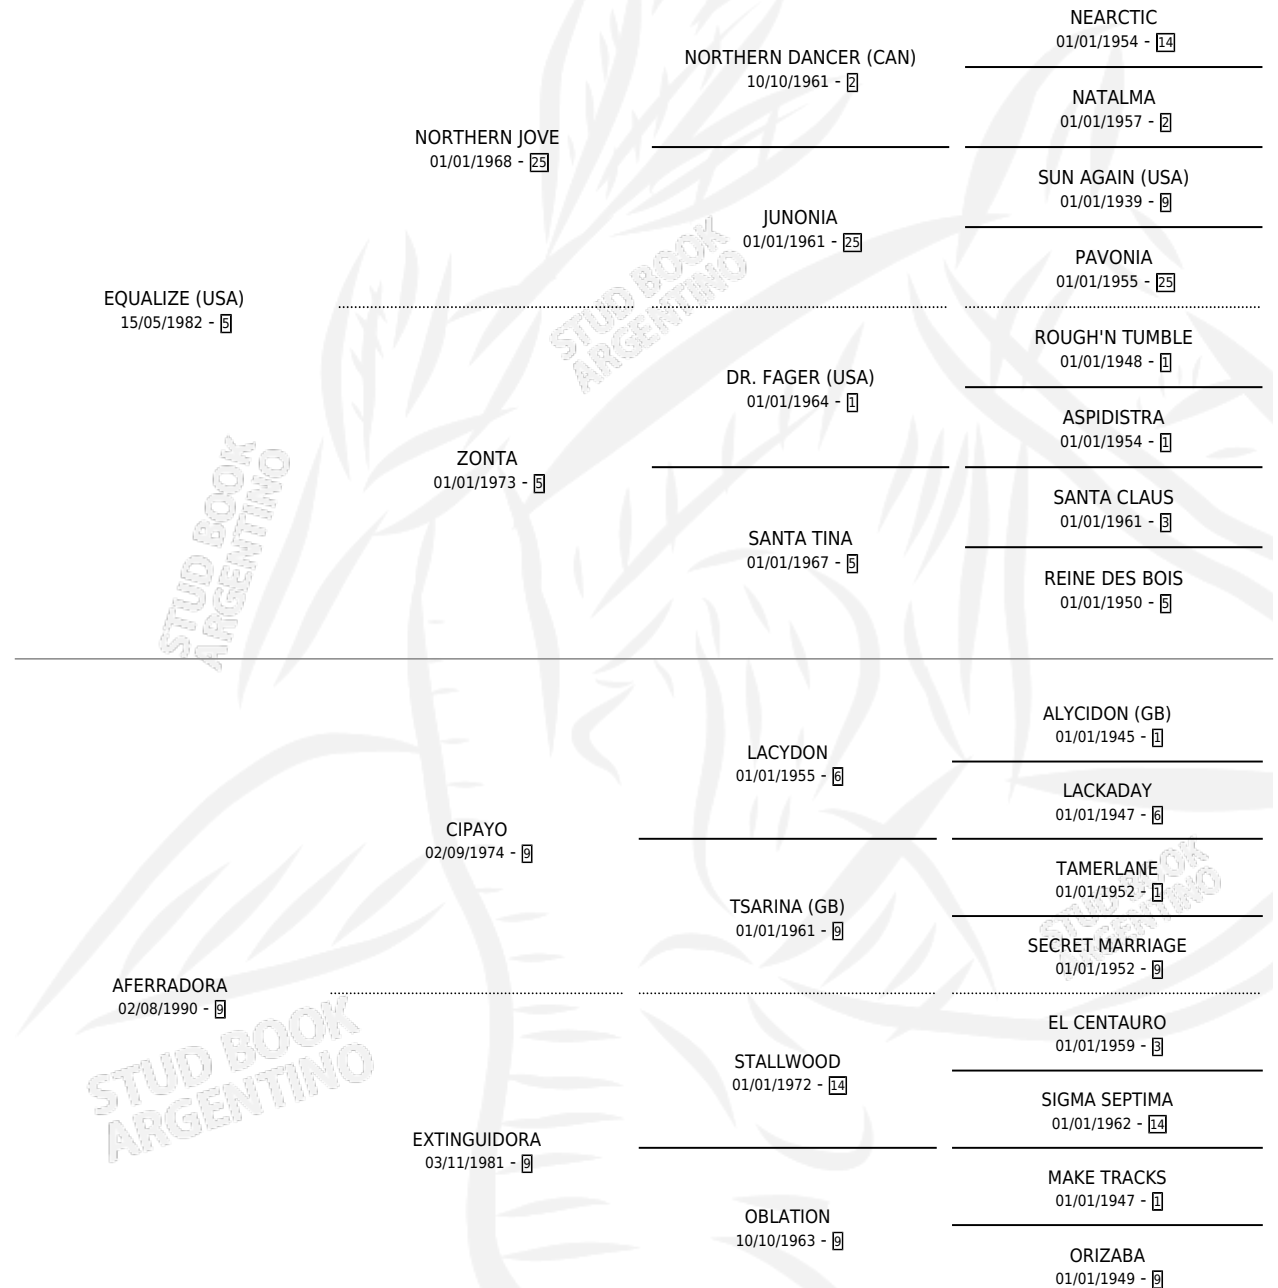

EMIDI

por **EQUALIZE (USA)** y **AFERRADORA** por **CIPAYO**

Argentina · Hembra · Zaino · SP · 29/10/1998
Familia 9-g · Volumen 36

ESTADO

TIPIFICACIÓN SANGUÍNEA	✓
TIPIFICACIÓN POR ADN	✓
PASAPORTE	X
IDENTIFICACIÓN POR MICROCHIP	X
REPRODUCTOR	✓

Lugar de nacimiento: Los Mimbres

Criador: Los Mimbres

~

HIJOS

	MACHOS	HEMBRAS
5 NACIERON	4	1
3 CORRIERON	3	0
1 GANARON	1	0
0 GANADORES CL	0 GANADORES GR	0 GANADORES G1

PEDIGREE