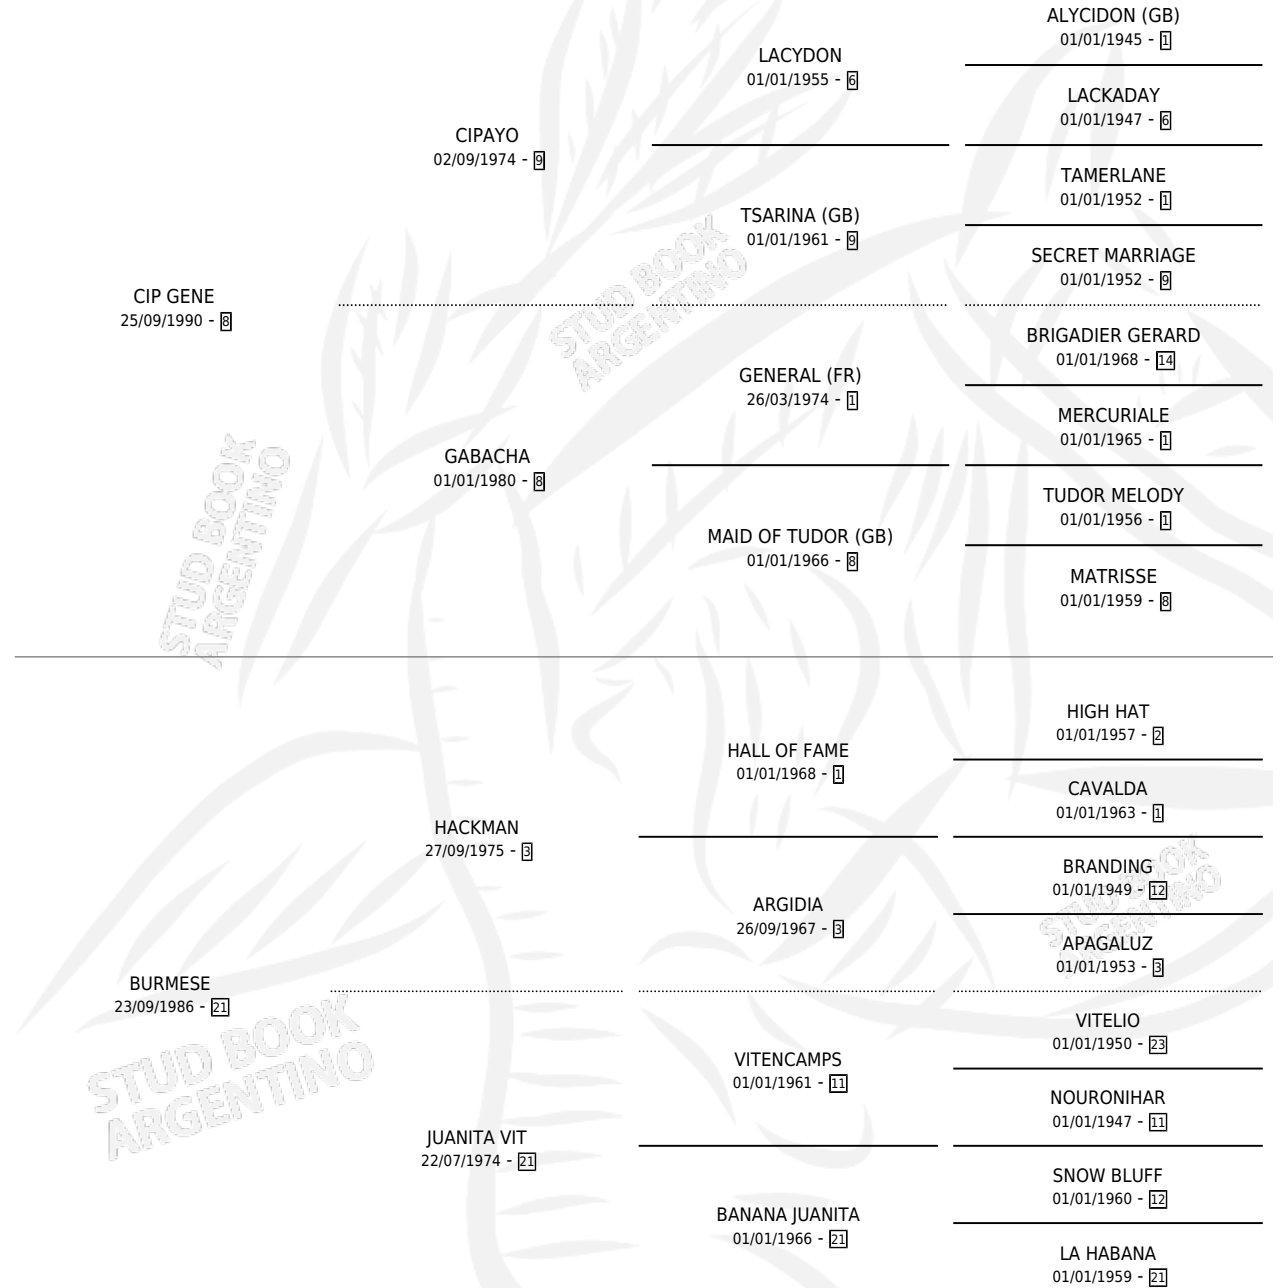

BURDEOS

por CIP GENE y BURMESE por HACKMAN

Argentina · Macho · Alazan Tostado · SP · 02/11/1998
Familia 21 · Volumen 36

ESTADO

TIPIFICACIÓN SANGUÍNEA	✓
TIPIFICACIÓN POR ADN	X
PASAPORTE	X
IDENTIFICACIÓN POR MICROCHIP	X
REPRODUCTOR	X

Lugar de nacimiento: Capilla De La Sierra

Criador: Capilla De La Sierra

PEDIGREE

BURDEOS

Datos oficiales del Stud Book Argentino

Documento generado el 04/05/2026

studbook.org.ar