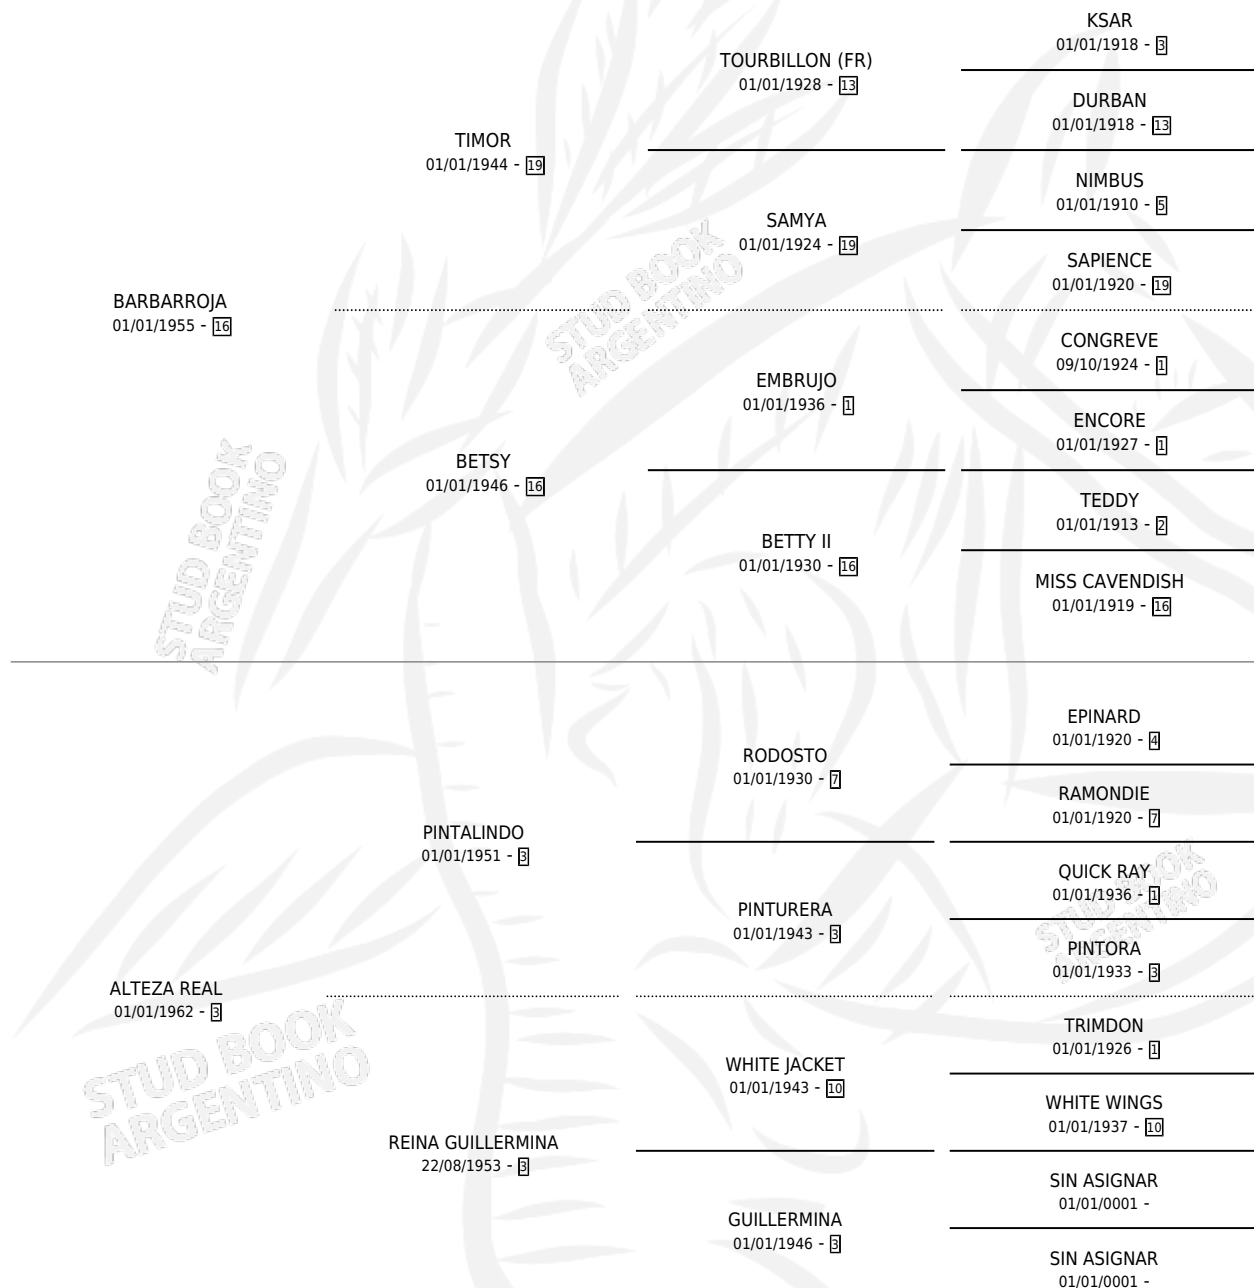

ADOPTIVO

por **BARBARROJA** y **ALTEZA REAL** por **PINTALINDO**

Argentina · Macho · Alazan Tostado · SP · 28/09/1973
Familia 3-j · Volumen 28

ESTADO

TIPIFICACIÓN SANGUÍNEA	X
TIPIFICACIÓN POR ADN	X
PASAPORTE	X
IDENTIFICACIÓN POR MICROCHIP	X
REPRODUCTOR	✓

Lugar de nacimiento: Campo particular

Criador: Sin dato

~

HIJOS

	MACHOS	HEMBRAS
24 NACIERON	11	13
4 CORRIERON	3	1
4 GANARON	3	1
0 GANADORES CL	0 GANADORES GR	0 GANADORES G1

PEDIGREE

CAMPAÑA

Solo carreras oficiales de Argentina