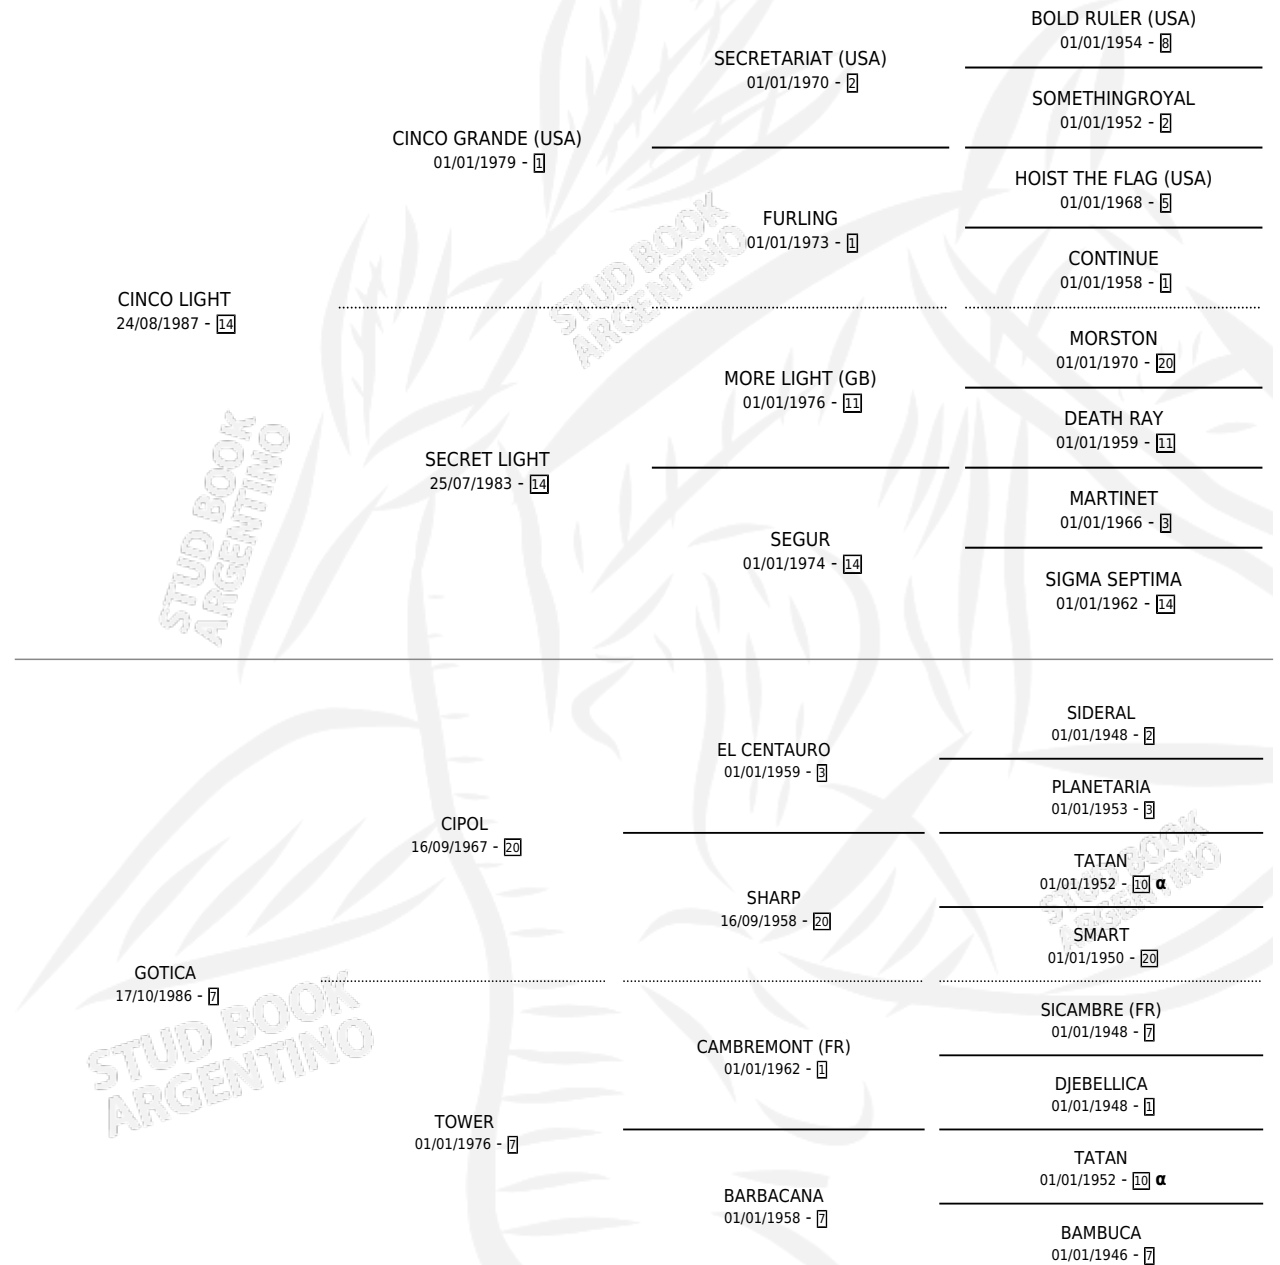

GOTHIC LIGHT

por CINCO LIGHT y GOTICA por CIPOL

Argentina · Macho · Zaino · SP · 13/10/1998
Familia 7 · Volumen 36

ESTADO

TIPIFICACIÓN SANGUÍNEA	✓
TIPIFICACIÓN POR ADN	X
PASAPORTE	X
IDENTIFICACIÓN POR MICROCHIP	X
REPRODUCTOR	X

Lugar de nacimiento: Melincue

Criador: Comalal

PEDIGREE

INBREEDING : α

GOTHIC LIGHT

Datos oficiales del Stud Book Argentino

Documento generado el 29/04/2026

studbook.org.ar