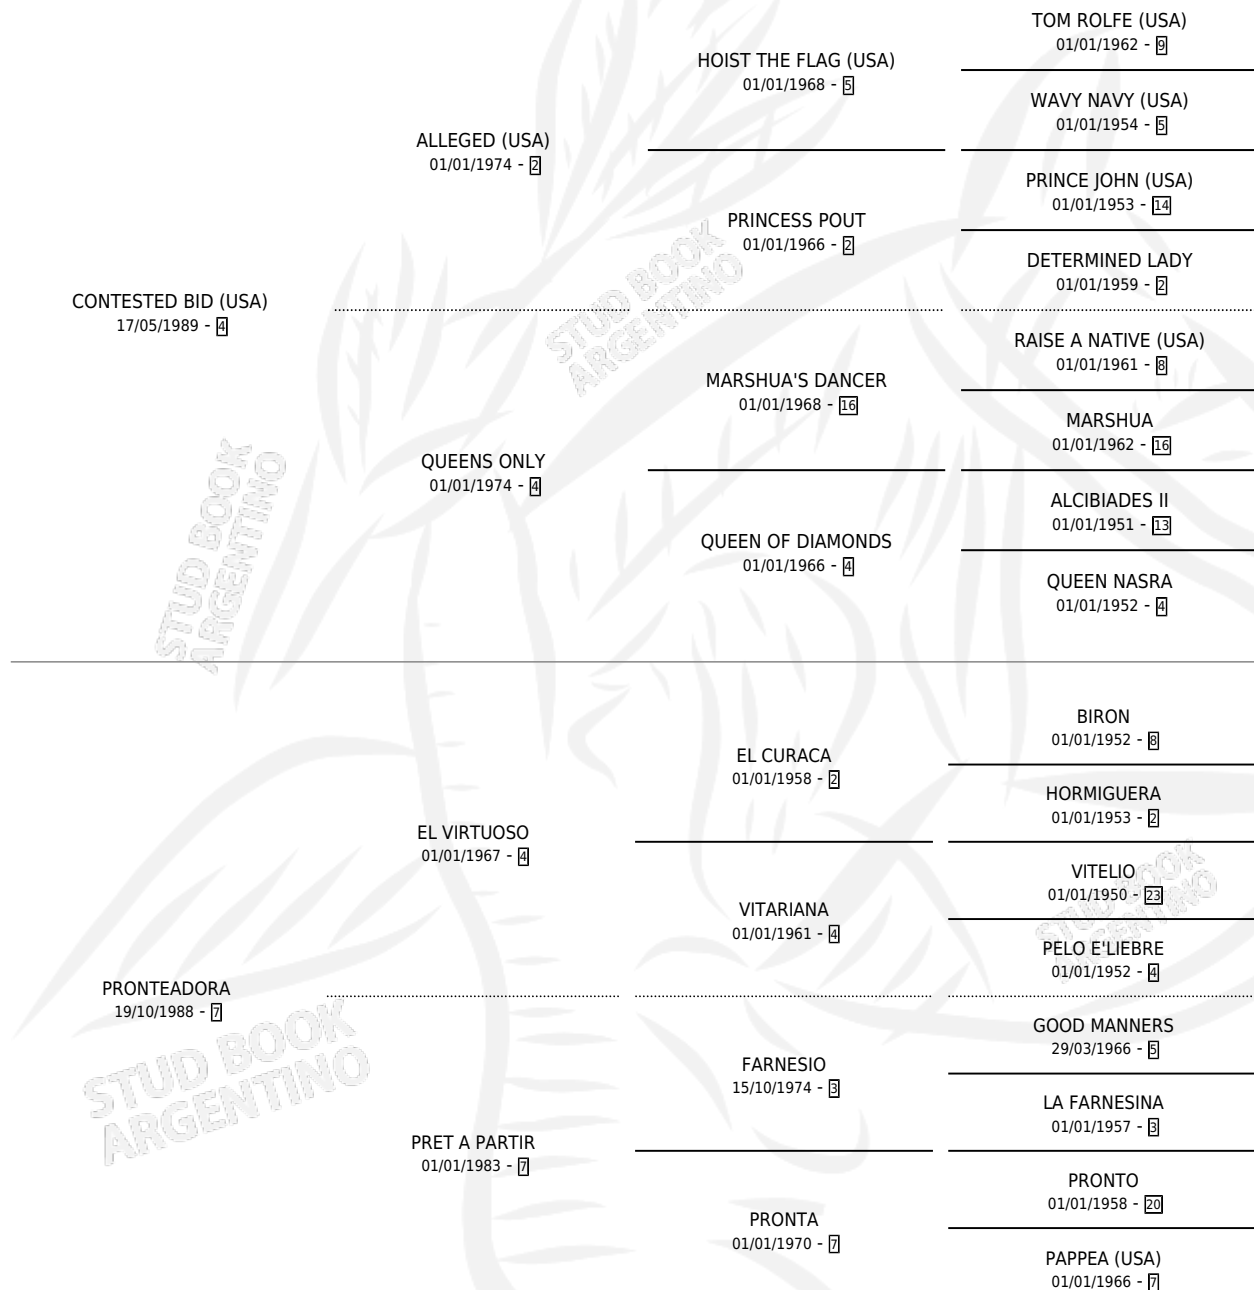

DUSEK

por **CONTESTED BID (USA)** y **PRONTEADORA** por **EL VIRTUOSO**

Argentina · Macho · Zaino · SP · 08/10/1998
Familia 7 · Volumen 36

ESTADO

TIPIFICACIÓN SANGUÍNEA	✓
TIPIFICACIÓN POR ADN	X
PASAPORTE	X
IDENTIFICACIÓN POR MICROCHIP	X
REPRODUCTOR	X

Lugar de nacimiento: El Alfar
Criador: Sin dato

PEDIGREE

EXPORTACIÓN / IMPORTACIÓN

FECHA	MOVIMIENTO	PAÍS
26/12/2003	EXPORTADO	URUGUAY

~

CAMPAÑA

Solo carreras oficiales de Argentina

POR EDAD