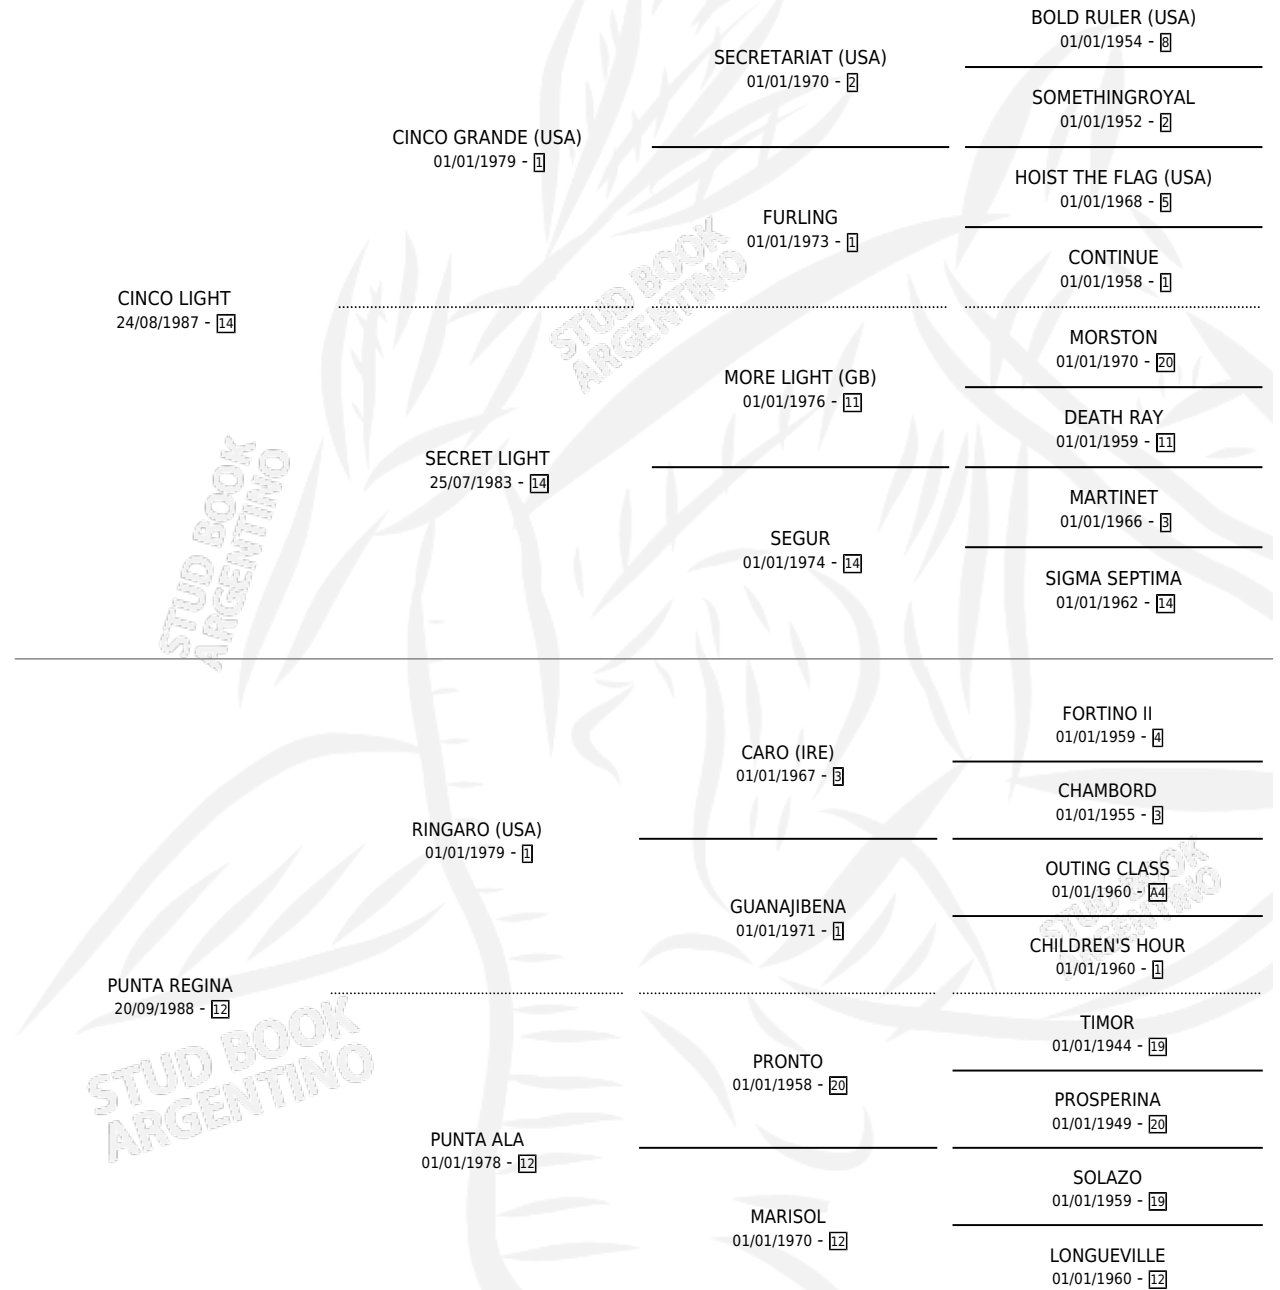

REX LIGHT

por CINCO LIGHT y PUNTA REGINA por RINGARO (USA)

Argentina · Macho · Zaino · SP · 28/10/1998
Familia 12-d · Volumen 36

ESTADO

TIPIFICACIÓN SANGUÍNEA	✓
TIPIFICACIÓN POR ADN	X
PASAPORTE	X
IDENTIFICACIÓN POR MICROCHIP	X
REPRODUCTOR	X

Lugar de nacimiento: Melincue

Criador: Sin dato

PEDIGREE

REX LIGHT

Datos oficiales del Stud Book Argentino

Documento generado el 26/04/2026

studbook.org.ar