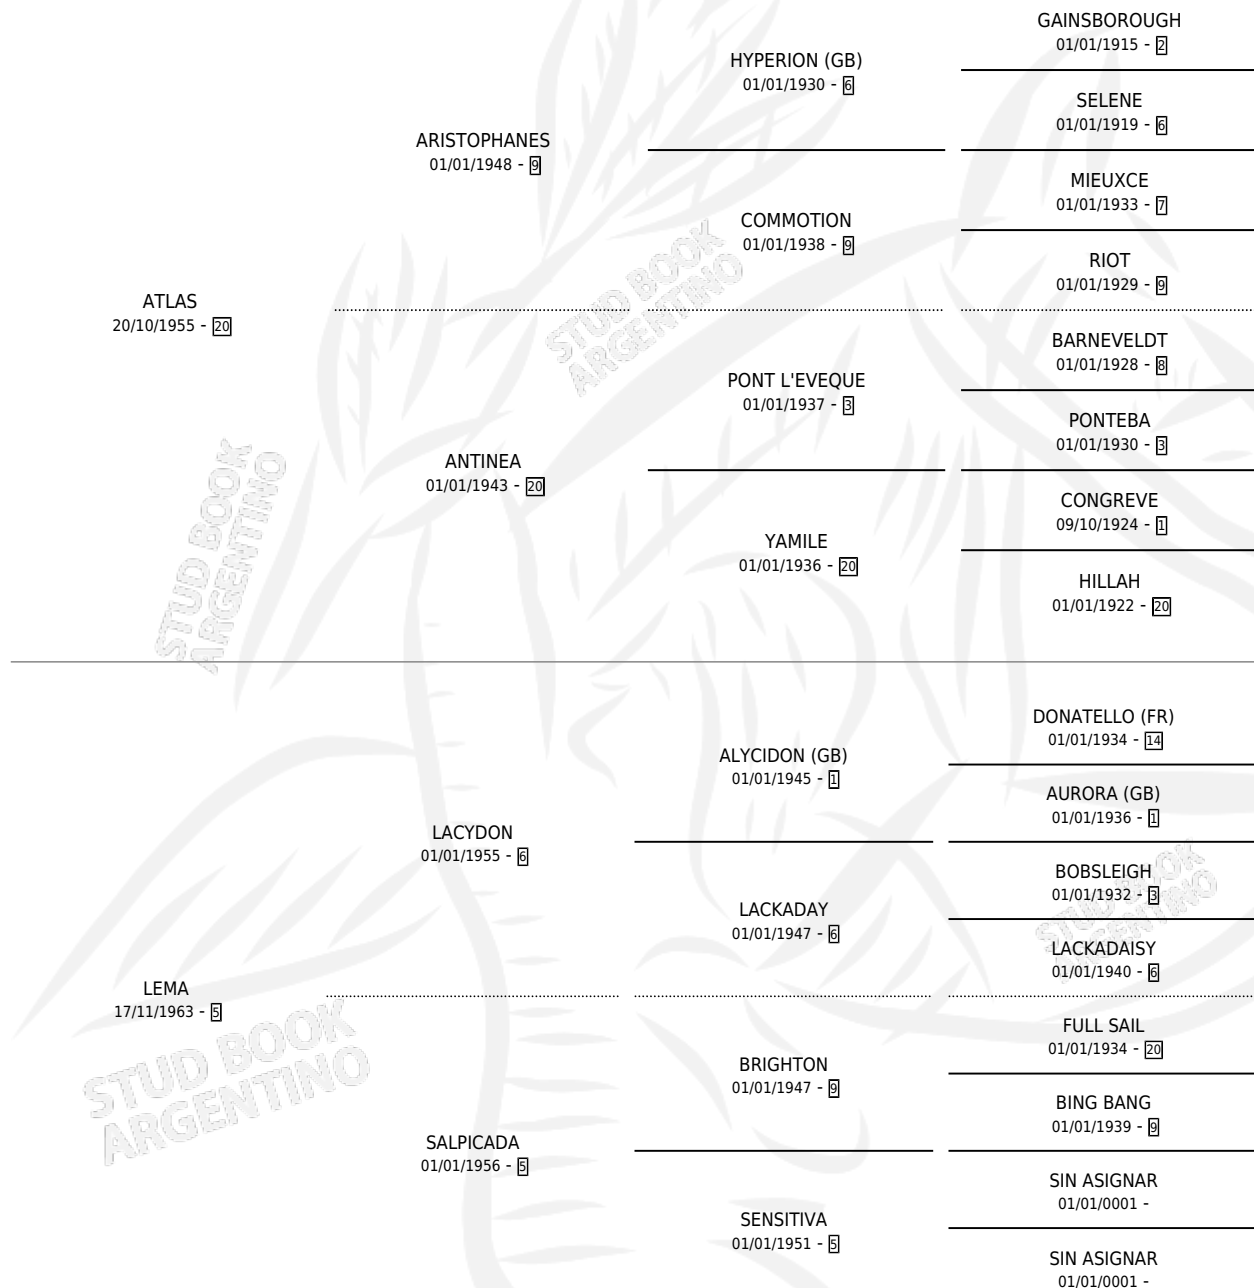

LEONA

por ATLAS y LEMA por LACYDON

Argentina · Hembra · Alazan · SP · 01/10/1973
Familia 5-h · Volumen 28

ESTADO

TIPIFICACIÓN SANGUÍNEA	X
TIPIFICACIÓN POR ADN	X
PASAPORTE	X
IDENTIFICACIÓN POR MICROCHIP	X
REPRODUCTOR	✓

Lugar de nacimiento: Campo particular

Criador: Paoli Wilfred Aedor

~

HIJOS

	MACHOS	HEMBRAS
8 NACIERON	3	5
2 CORRIERON	1	1
2 GANARON	1	1
0 GANADORES CL	0 GANADORES GR	0 GANADORES G1

PEDIGREE

CAMPAÑA

Solo carreras oficiales de Argentina