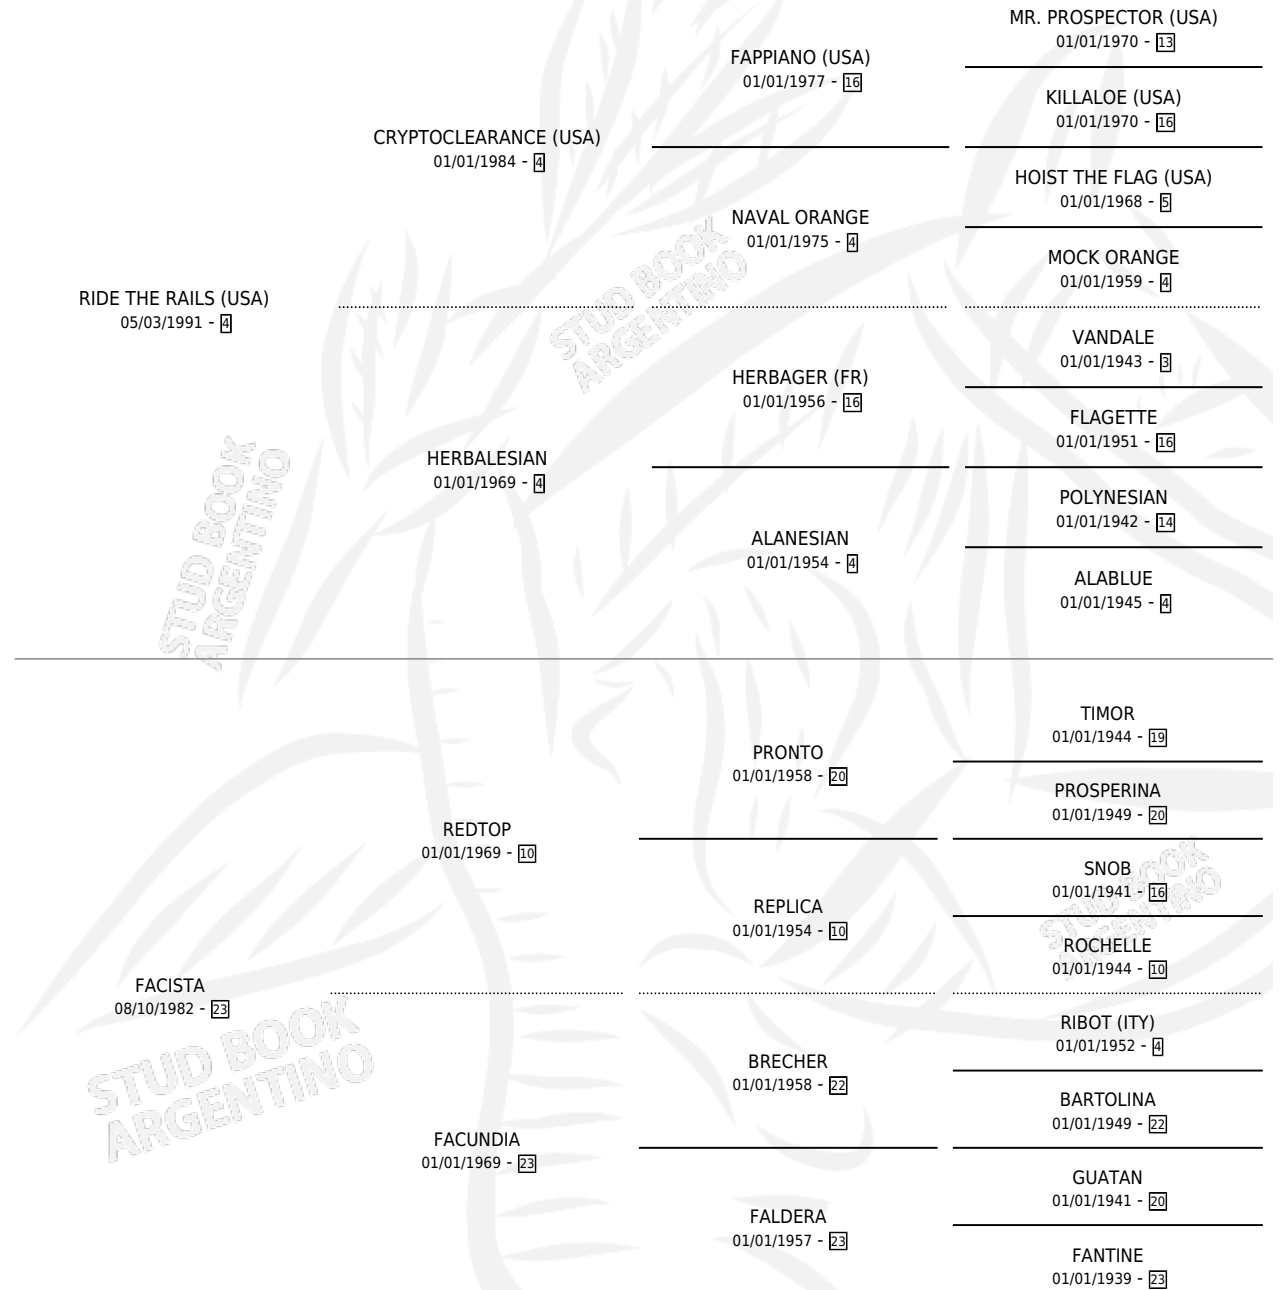

FACISTITA

por RIDE THE RAILS (USA) y FACISTA por REDTOP

Argentina · Hembra · Alazan · SP · 19/10/1998
Familia 23-a · Volumen 36

ESTADO

TIPIFICACIÓN SANGUÍNEA	✓
TIPIFICACIÓN POR ADN	✓
PASAPORTE	X
IDENTIFICACIÓN POR MICROCHIP	X
REPRODUCTOR	✓

Lugar de nacimiento: Ojos Verdes

Criador: Ojos Verdes

~

HIJOS

	MACHOS	HEMBRAS
3 NACIERON	2	1
1 CORRIERON	1	0

SIN ACTUACIONES

PEDIGREE