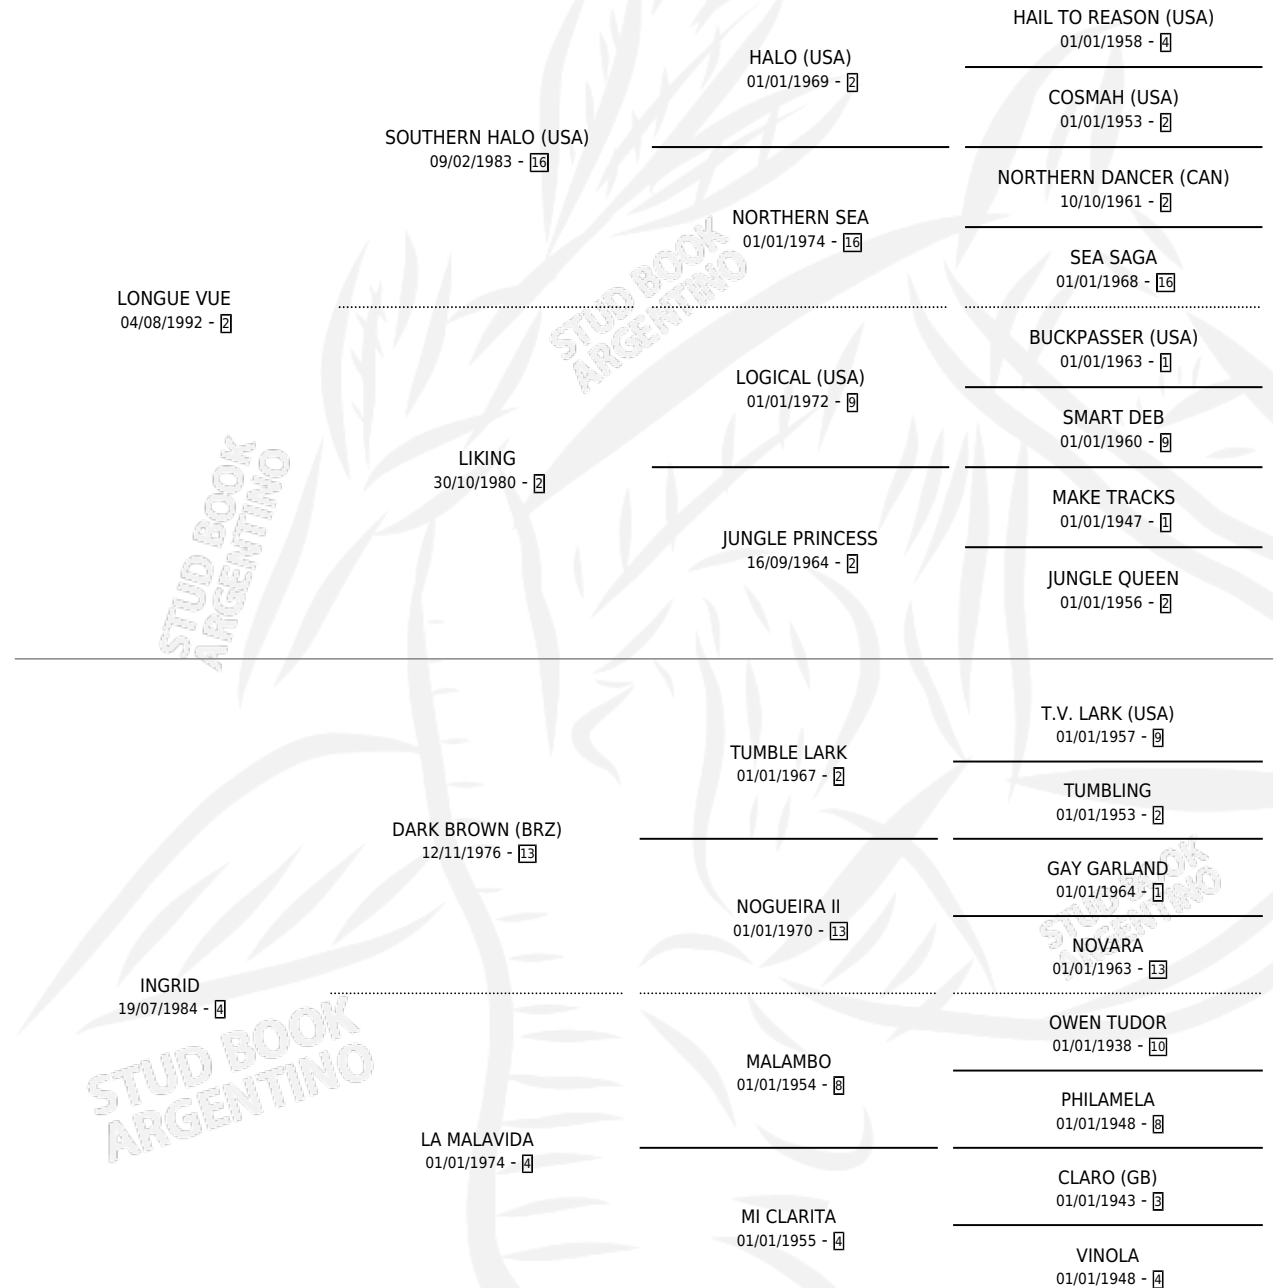

INSHORE

por **LONGUE VUE** y **INGRID** por **DARK BROWN (BRZ)**

Argentina · Macho · Alazan · SP · 29/10/1998
Familia 4-b · Volumen 36

ESTADO

TIPIFICACIÓN SANGUÍNEA	✓
TIPIFICACIÓN POR ADN	✓
PASAPORTE	X
IDENTIFICACIÓN POR MICROCHIP	X
REPRODUCTOR	✓

Lugar de nacimiento: La Pituca
Criador: Anzorreguy Hugo Alberto

~

HIJOS

	MACHOS	HEMBRAS
3 NACIERON	2	1
SIN ACTUACIONES		

PEDIGREE