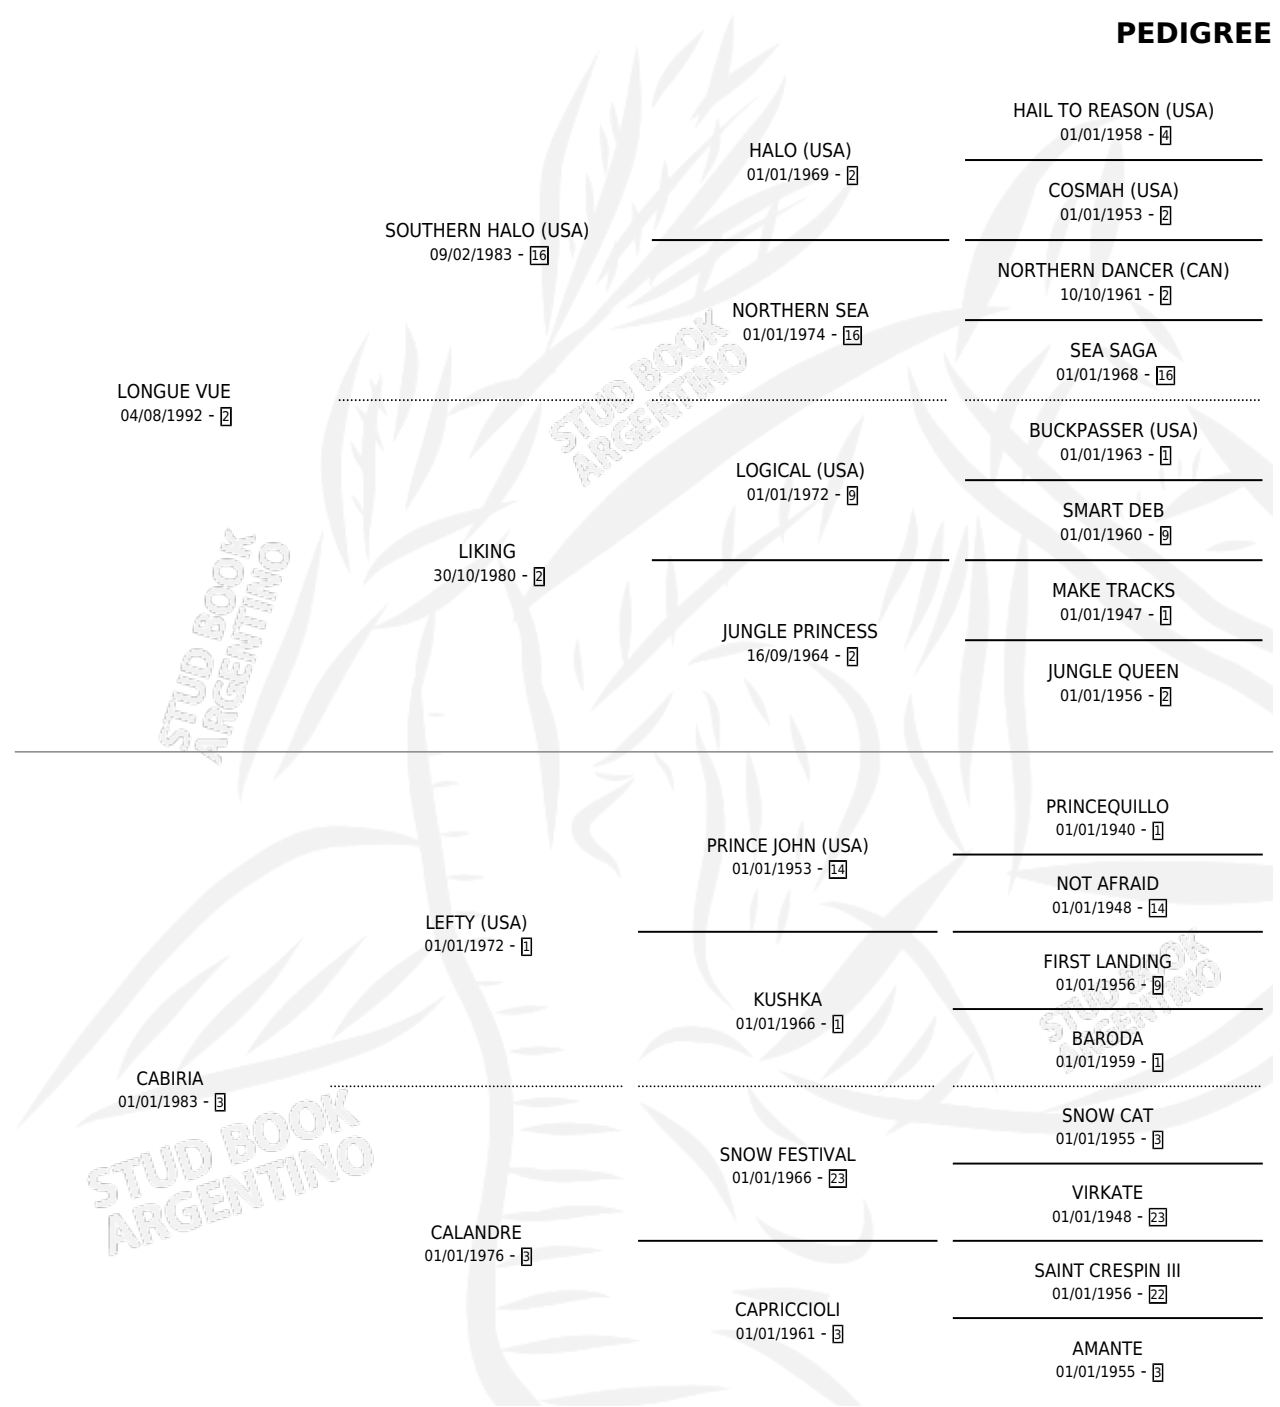

CAMAFEO

por **LONGUE VUE** y **CABIRIA** por **LEFTY (USA)**

Argentina · Macho · Zaino · SP · 03/10/1998
Familia 3-o · Volumen 36

ESTADO

TIPIFICACIÓN SANGUÍNEA	✓
TIPIFICACIÓN POR ADN	X
PASAPORTE	X
IDENTIFICACIÓN POR MICROCHIP	X
REPRODUCTOR	X

Lugar de nacimiento: La Pituca
Criador: Anzorreguy Hugo Alberto

PEDIGREE

CAMPAÑA

Solo carreras oficiales de Argentina

POR EDAD

EDAD	CC	1°	2°	3°	4°	5°	NP	CLC	CLG	CLCG1	CLGG1	IMPORTE	GANANCIA / CC
4 AÑOS	1	0	0	0	0	0	1	0	0	0	0	\$0	\$0
5 AÑOS	4	0	0	0	0	0	4	0	0	0	0	\$0	\$0
TOTALES	5	0	0	0	0	0	5	0	0	0	0	\$0	\$0
%		0.0%	0.0%	0.0%	0.0%	0.0%	100%	0.0%	0.0%	0.0%	0.0%		