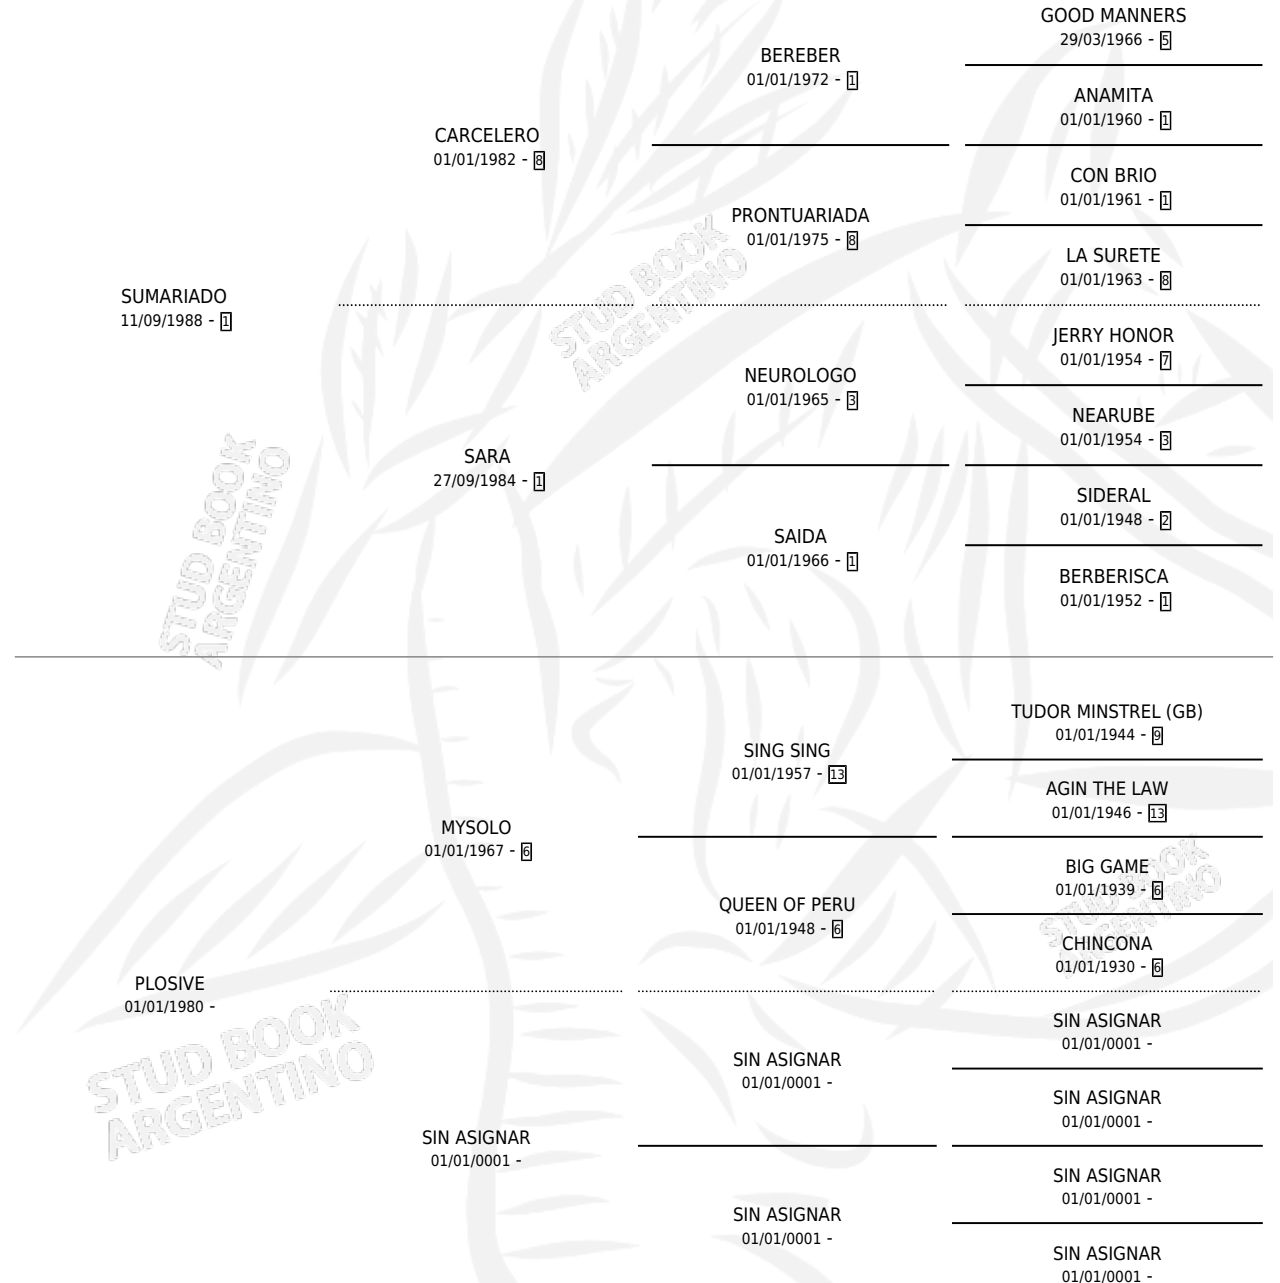

SUMARITO

por SUMARIADO y PLOSIVE por MYSOLO

Argentina · Macho · Zaino · SP · 30/09/1998
Familia · Volumen 36

ESTADO

TIPIFICACIÓN SANGUÍNEA	X
TIPIFICACIÓN POR ADN	X
PASAPORTE	X
IDENTIFICACIÓN POR MICROCHIP	X
REPRODUCTOR	X

Lugar de nacimiento: Serodino

Criador: Sin dato

PEDIGREE