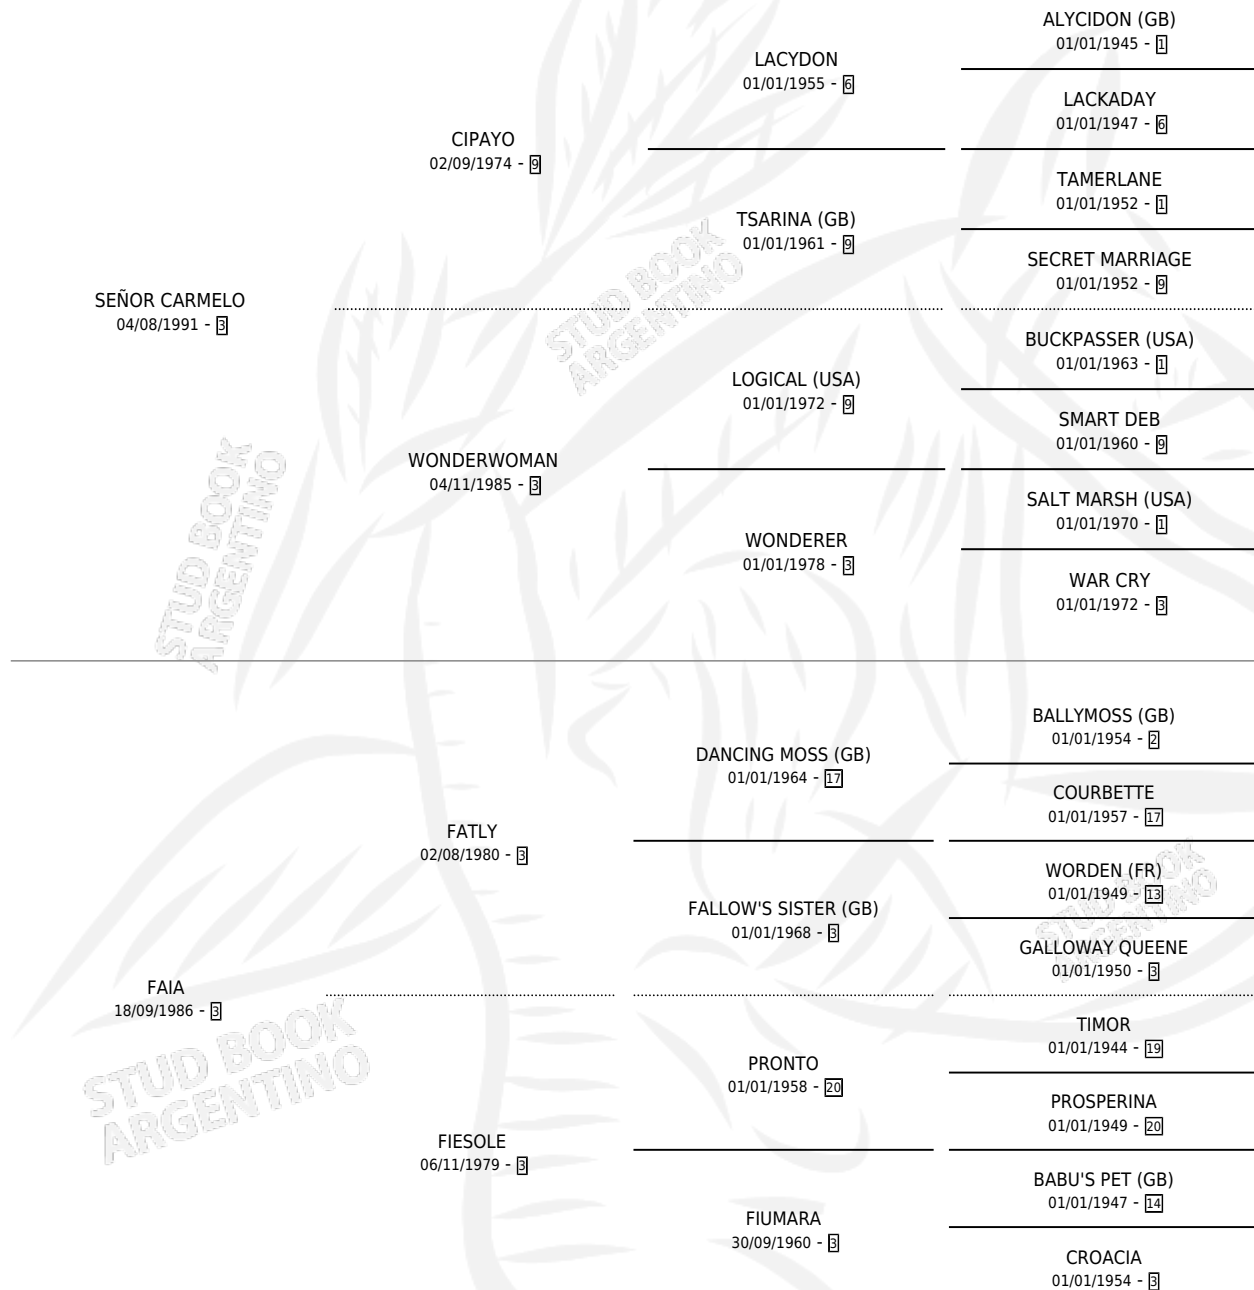

SIGNORE TESIO

por SEÑOR CARMELO y FAIA por FATLY

Argentina · Macho · Zaino · SP · 06/09/1998
Familia 3-b · Volumen 36

ESTADO

TIPIFICACIÓN SANGUÍNEA	✓
TIPIFICACIÓN POR ADN	X
PASAPORTE	X
IDENTIFICACIÓN POR MICROCHIP	X
REPRODUCTOR	X

Lugar de nacimiento: Drol

Criador: Drol

PEDIGREE

CAMPAÑA

Solo carreras oficiales de Argentina

POR EDAD

EDAD	CC	1°	2°	3°	4°	5°	NP	CLC	CLG	CLCG1	CLGG1	IMPORTE	GANANCIA / CC
3 AÑOS	5	0	0	0	0	0	5	0	0	0	0	\$0	\$0
4 AÑOS	1	0	0	0	0	0	1	0	0	0	0	\$0	\$0
TOTALES	6	0	0	0	0	0	6	0	0	0	0	\$0	\$0
%		0.0%	0.0%	0.0%	0.0%	0.0%	100%	0.0%	0.0%	0.0%	0.0%		