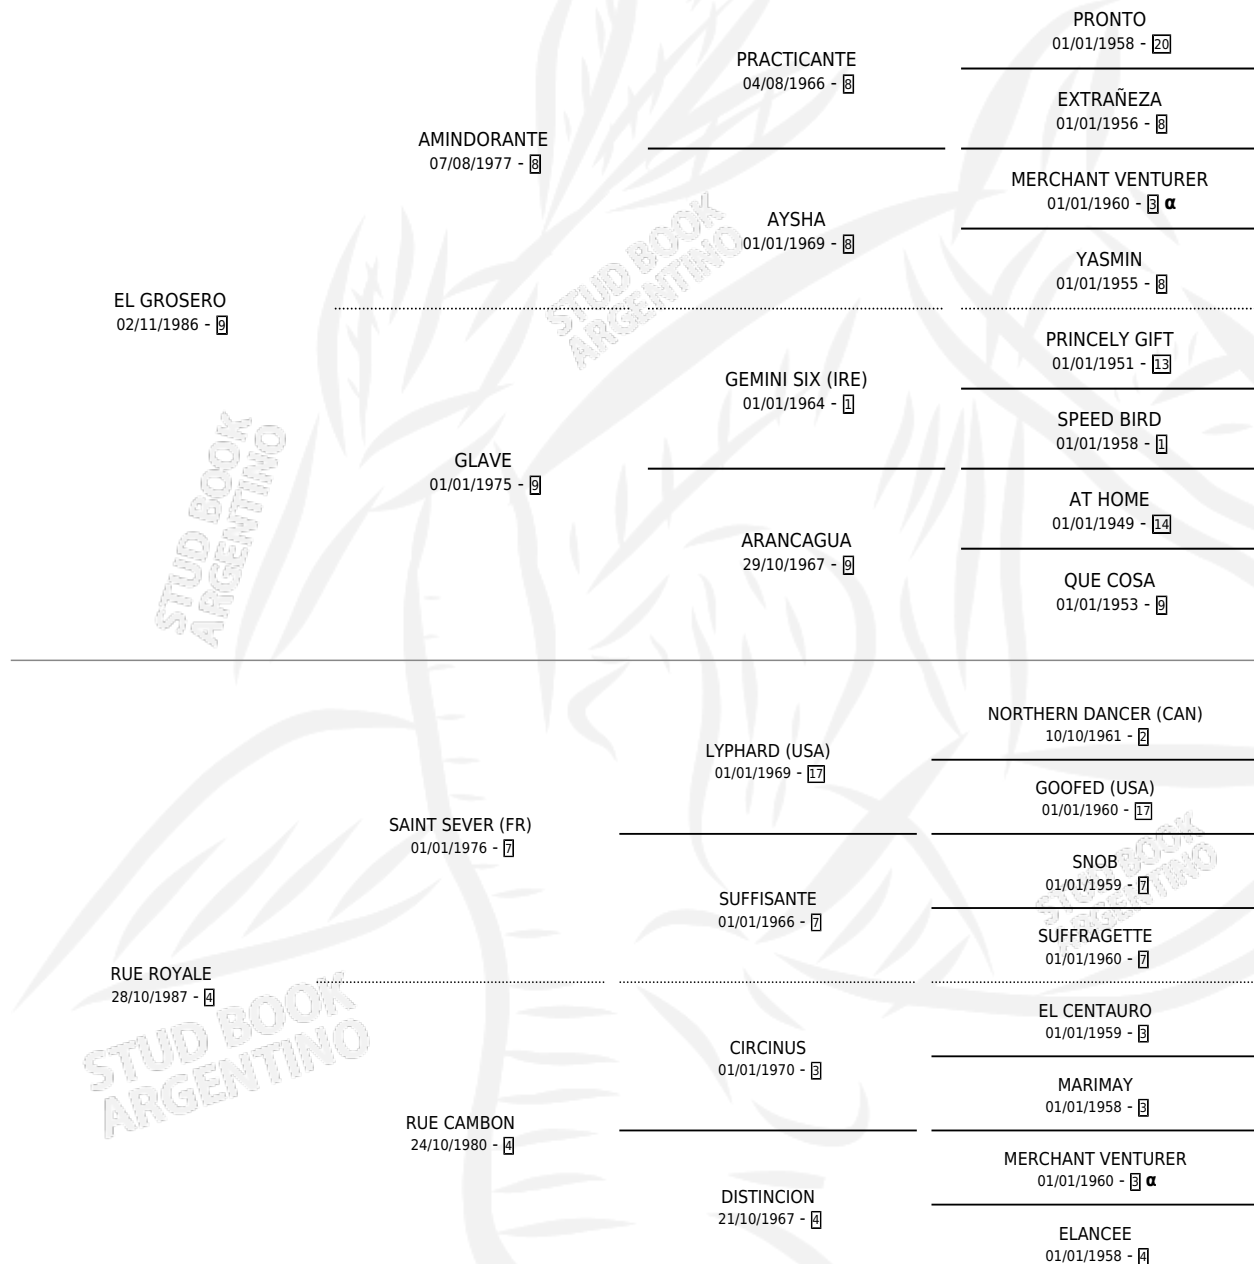

BA ENDIABLADA

por EL GROSERO y RUE ROYALE por SAINT SEVER (FR)

Argentina · Hembra · Zaino · SP · 19/10/1998
Familia 4-k · Volumen 36

ESTADO

TIPIFICACIÓN SANGUÍNEA	✓
TIPIFICACIÓN POR ADN	X
PASAPORTE	X
IDENTIFICACIÓN POR MICROCHIP	X
REPRODUCTOR	✓

Lugar de nacimiento: Los Bacanes

Criador: Rossi Valerio Oscar

PEDIGREE

INBREEDING : α

S

mientos 0 / Efectividad 0.00%

PADRILLO

PRODUCTO

CRIADOR

1ER SERVICIO

ÚLTIMO SERVICIO

GRECO

∅

14/11/2004

16/11/2004

BA ENDIABLADA