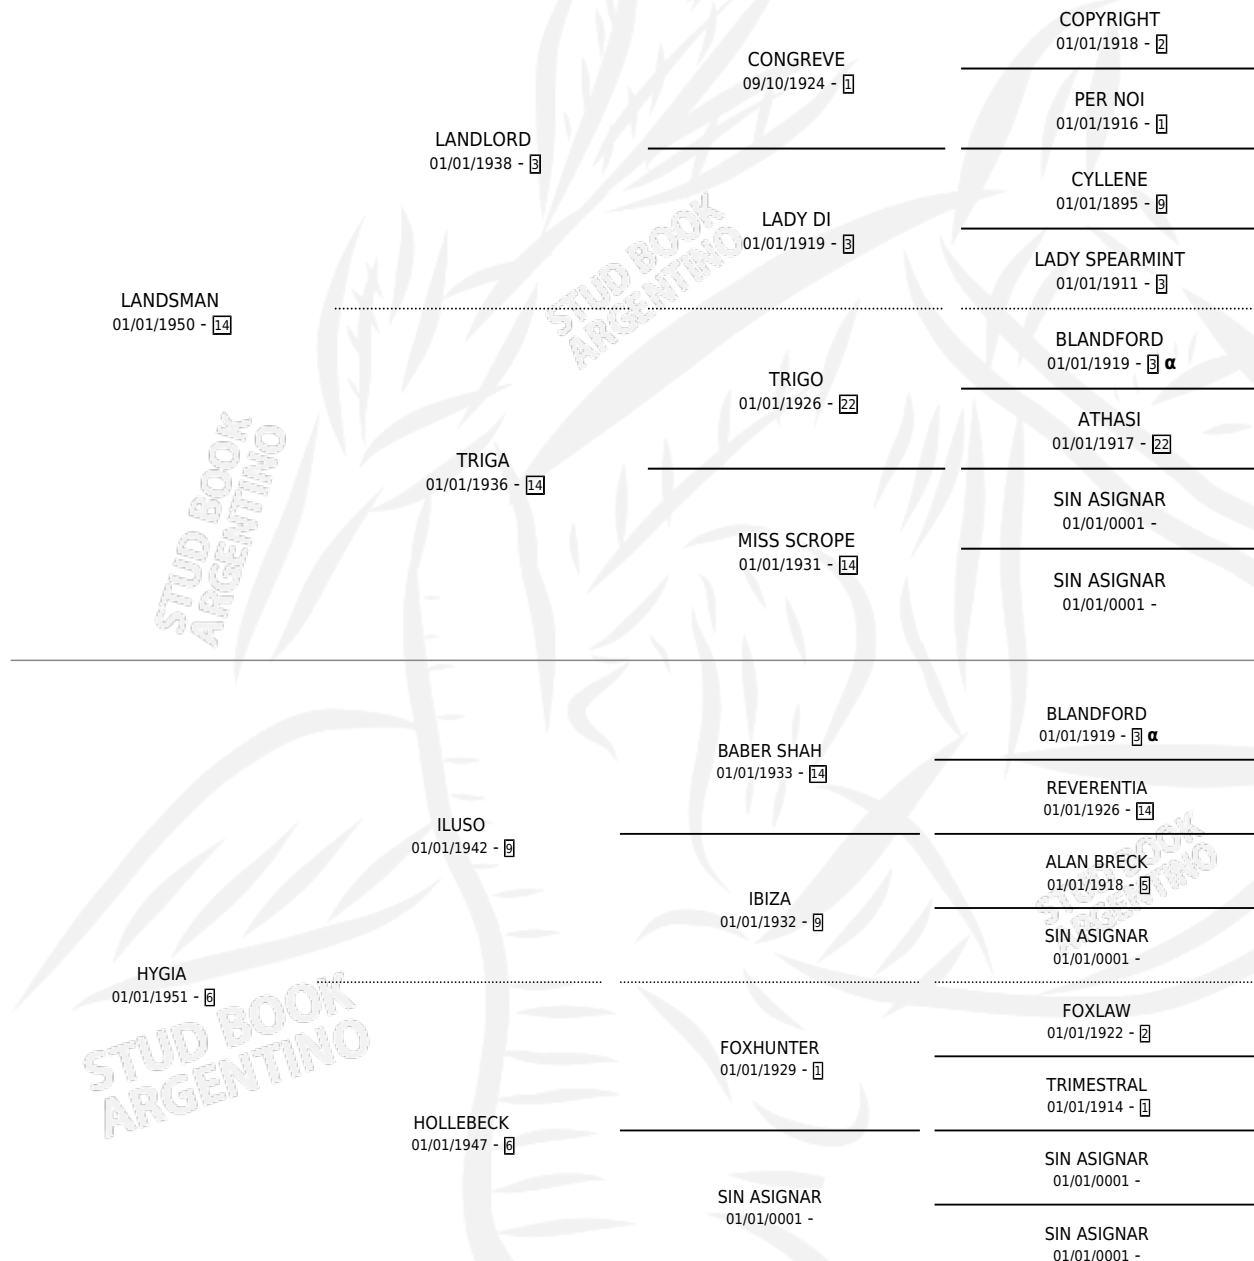

LANZALLAMA

por LANDSMAN y HYGIA por ILUSO

Argentina · Hembra · Alazan · SP · 15/10/1961
Familia 6-f · Volumen 24

ESTADO

TIPIFICACIÓN SANGUÍNEA	X
TIPIFICACIÓN POR ADN	X
PASAPORTE	X
IDENTIFICACIÓN POR MICROCHIP	X
REPRODUCTOR	✓

Lugar de nacimiento: Campo particular

Criador: Sin dato

~

HIJOS

	MACHOS	HEMBRAS
7 NACIERON	6	1
1 CORRIERON	1	0
1 GANARON	1	0
0 GANADORES CL	0 GANADORES GR	0 GANADORES G1

PEDIGREE

INBREEDING : α