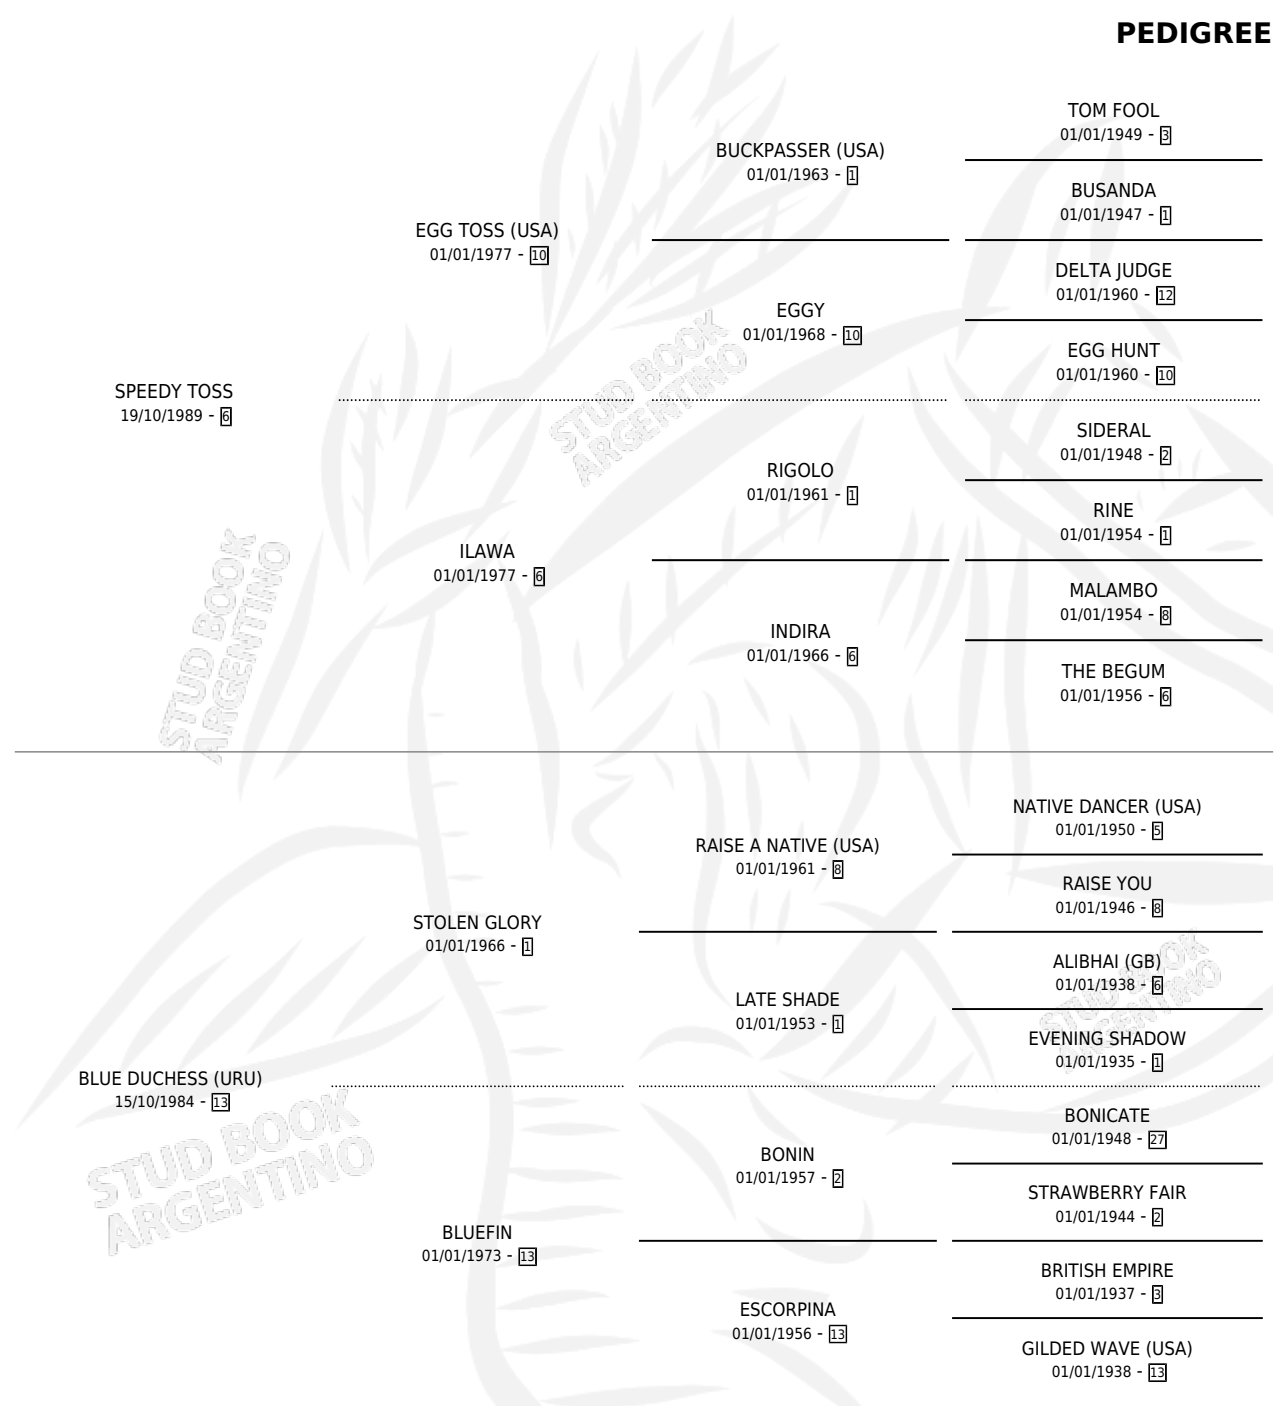

REINA VELOSS

por **SPEEDY TOSS** y **BLUE DUCHESS (URU)** por **STOLEN GLORY**

Argentina · Hembra · Alazan · SP · 02/11/1998
Familia 13-c · Volumen 36

ESTADO

TIPIFICACIÓN SANGUÍNEA	X
TIPIFICACIÓN POR ADN	X
PASAPORTE	X
IDENTIFICACIÓN POR MICROCHIP	X
REPRODUCTOR	X

Lugar de nacimiento: San Rafael del Reparo
Criador: Sin dato

PEDIGREE

REINA VELOSS

Datos oficiales del Stud Book Argentino

Documento generado el 14/05/2026

studbook.org.ar