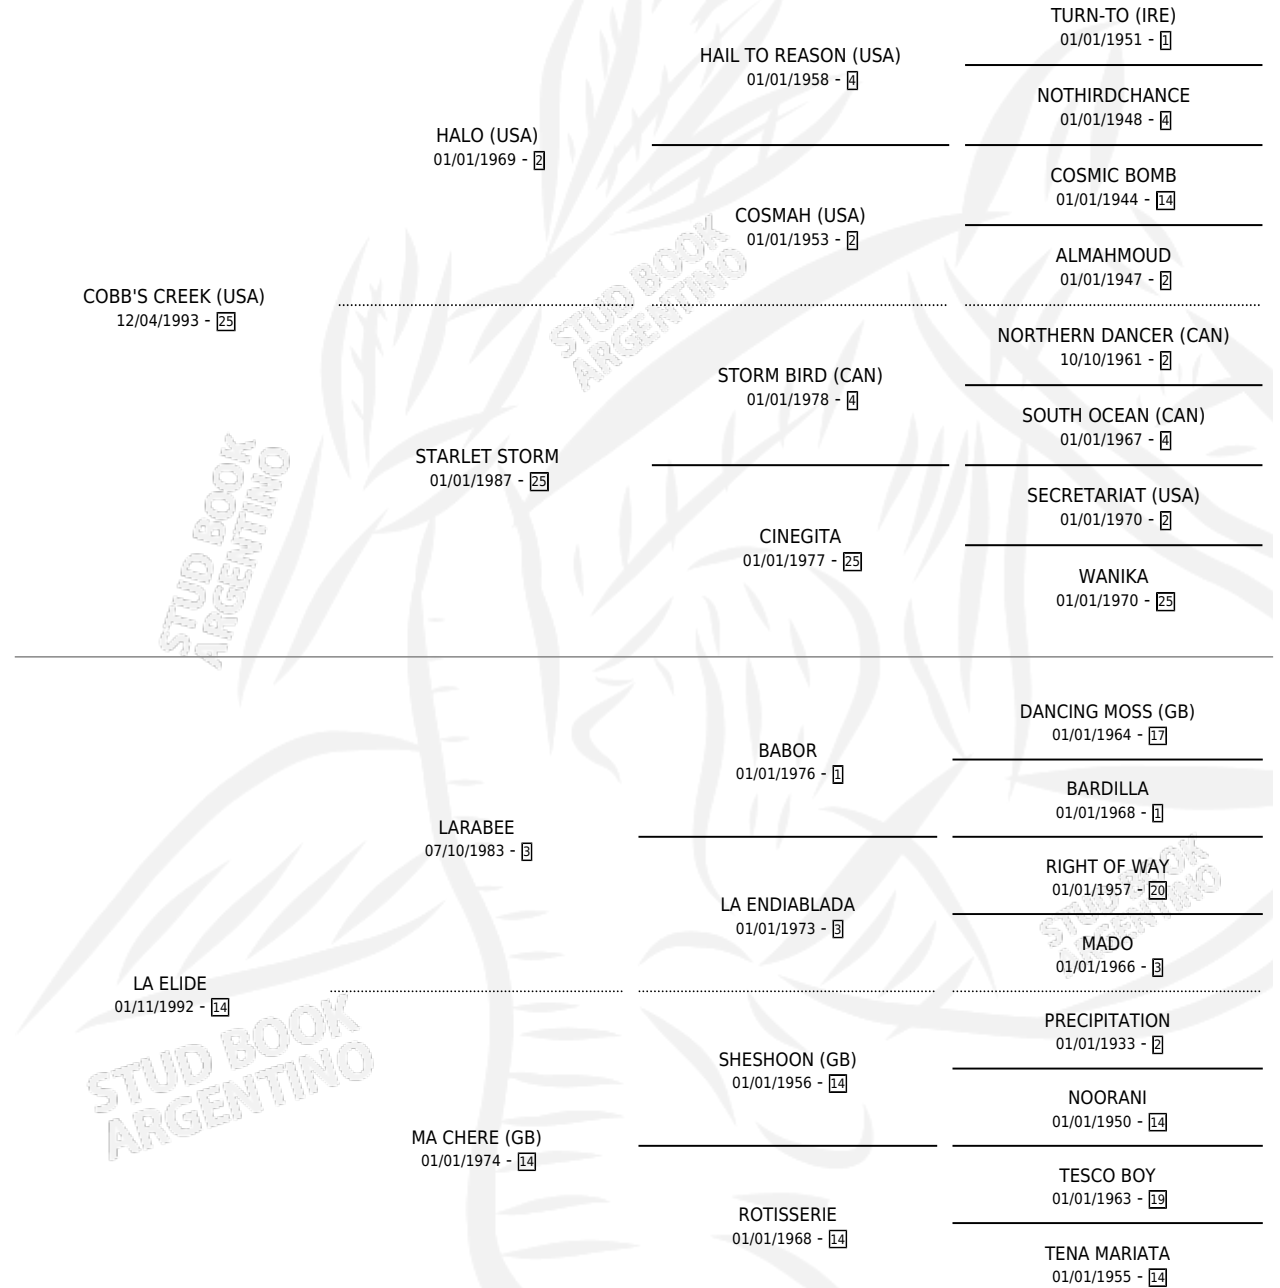

MEGATERIUM

por COBB'S CREEK (USA) y LA ELIDE por LARABEE

Argentina · Macho · Zaino Doradillo · SP · 27/10/1998
Familia 14-c · Volumen 36

ESTADO

TIPIFICACIÓN SANGUÍNEA	X
TIPIFICACIÓN POR ADN	X
PASAPORTE	X
IDENTIFICACIÓN POR MICROCHIP	X
REPRODUCTOR	X

Lugar de nacimiento: La Madrugada

Criador: Sin dato

PEDIGREE